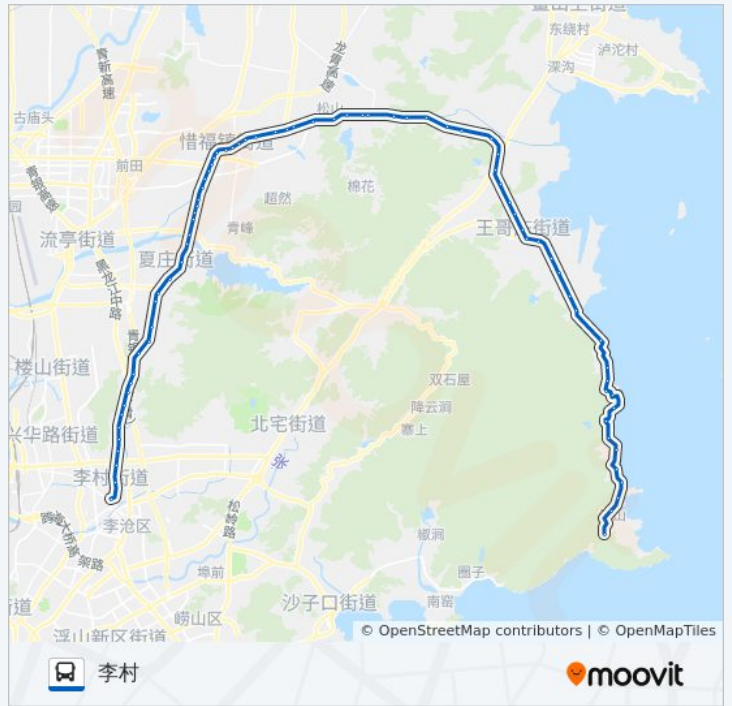

公交106路的信息

方向: 埡口

站点数量: 75

行车时间: 132 分

途经站点:

中曹村
中曹村
西石沟
铁骑山路西站
黄家营
盛世家园
城阳王家村
城阳王家村北
惜福镇
公路站
松树庄
南寨
前金
后庄
院后
演礼
铁骑后
铁骑山
羊山乔
西葛
东葛
大桥
蛤蟆石
峡口庙
西台
东台
江家土寨(214省道)
浦里
张家河
何家村
王山口
荷花村
桑园

王哥庄
王哥庄东
双台
晓望
曲家庄
仰口
泉岭
刁龙嘴
小黄山
华严寺
返岭
返岭前
泉心河
葛湾
长岭
黄山小学
黄山
黄山口
青山
垭口

方向: 李村

75 站

[查看时间表](#)

垭口
青山
黄山口
黄山
黄山小学
长岭
葛湾
泉心河
返岭前

公交106路的时间表

往李村方向的时间表

星期一	08:00 - 09:00
星期二	08:00 - 09:00
星期三	08:00 - 09:00
星期四	08:00 - 09:00
星期五	08:00 - 09:00
星期六	08:00 - 09:00
星期日	08:00 - 09:00

公交106路的信息

方向: 李村

站点数量: 75

行车时间: 131 分

途经站点:

- 返岭
- 华严寺
- 小黄山
- 刁龙咀
- 泉岭
- 仰口
- 曲家庄
- 晓望
- 双台
- 王哥庄东
- 王哥庄
- 桑园
- 荷花村
- 王山口
- 何家村
- 张家河
- 浦里
- 江家土寨
- 东台
- 西台
- 峡口庙
- 蛤蟆石
- 大桥
- 东葛
- 西葛
- 羊山乔
- 铁骑山
- 铁骑后
- 演礼
- 院后
- 后庄
- 前金
- 南寨