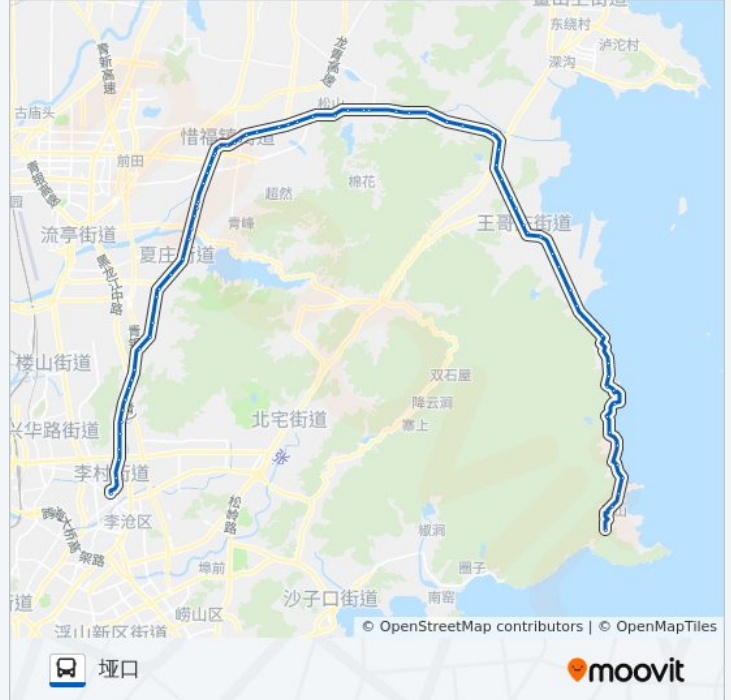

[查看时间表](#)

- 李村
- 李村公园
- 下王埠
- 下王埠村北
- 上王埠
- 上王埠村北
- 李家庵
- 桃园
- 磊鑫
- 罗圈涧
- 崔家沟
- 南屋石
- 安乐村
- 源头
- 太平山
- 太平庄
- 夏庄街道
- 夏庄
- 城阳九中
- 白沙河
- 郝家营
- 李家曹村

公交106路的时间表

往埡口方向的时间表

星期一	08:00 - 09:00
星期二	08:00 - 09:00
星期三	08:00 - 09:00
星期四	08:00 - 09:00
星期五	08:00 - 09:00
星期六	08:00 - 09:00
星期日	08:00 - 09:00

公交106路的信息

方向: 埡口

站点数量: 75

行车时间: 132 分

途经站点:

中曹村
中曹村
西石沟
铁骑山路西站
黄家营
盛世家园
城阳王家村
城阳王家村北
惜福镇
公路站
松树庄
南寨
前金
后庄
院后
演礼
铁骑后
铁骑山
羊山乔
西葛
东葛
大桥
蛤蟆石
峡口庙
西台
东台
江家土寨(214省道)
浦里
张家河
何家村
王山口
荷花村
桑园

王哥庄
王哥庄东
双台
晓望
曲家庄
仰口
泉岭
刁龙嘴
小黄山
华严寺
返岭
返岭前
泉心河
葛湾
长岭
黄山小学
黄山
黄山口
青山
垭口

方向: 李村

75 站

[查看时间表](#)

垭口
青山
黄山口
黄山
黄山小学
长岭
葛湾
泉心河
返岭前

公交106路的时间表

往李村方向的时间表

星期一	08:00 - 09:00
星期二	08:00 - 09:00
星期三	08:00 - 09:00
星期四	08:00 - 09:00
星期五	08:00 - 09:00
星期六	08:00 - 09:00
星期日	08:00 - 09:00

公交106路的信息

方向: 李村

站点数量: 75

行车时间: 131 分

途经站点:

- 返岭
- 华严寺
- 小黄山
- 刁龙咀
- 泉岭
- 仰口
- 曲家庄
- 晓望
- 双台
- 王哥庄东
- 王哥庄
- 桑园
- 荷花村
- 王山口
- 何家村
- 张家河
- 浦里
- 江家土寨
- 东台
- 西台
- 峡口庙
- 蛤蟆石
- 大桥
- 东葛
- 西葛
- 羊山乔
- 铁骑山
- 铁骑后
- 演礼
- 院后
- 后庄
- 前金
- 南寨