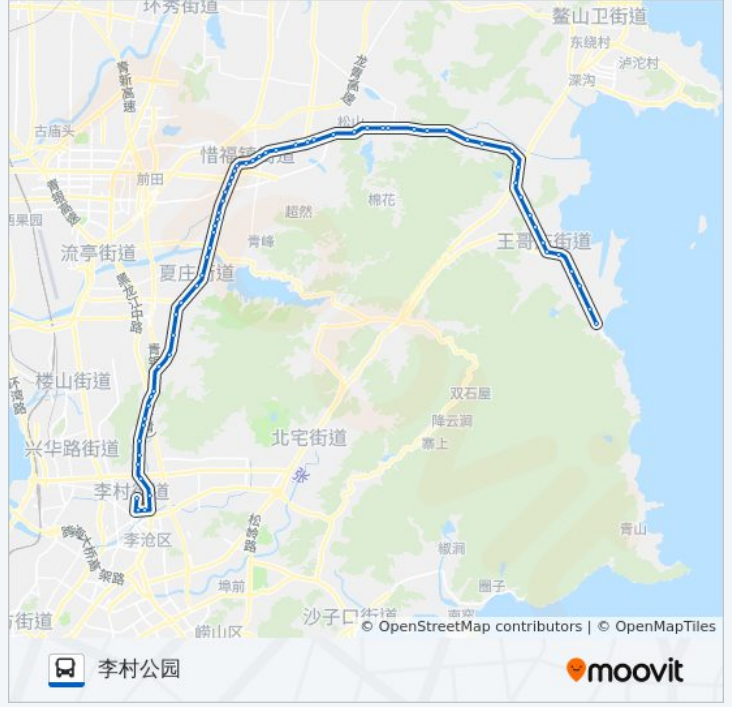

铁骑山

铁骑后

演礼

院后

后庄

前金

南寨

松树庄

公路站

惜福镇

城阳王家村北

城阳王家村

盛世家园

黄家营

铁骑山路西站

西石沟

福林山庄

中曹村

李家曹村

郝家营

白沙河

城阳九中

夏庄

夏庄街道

太平庄

太平山

源头

安乐村

南屋石

崔家沟

罗圈涧

蔬菜庄园

桃园