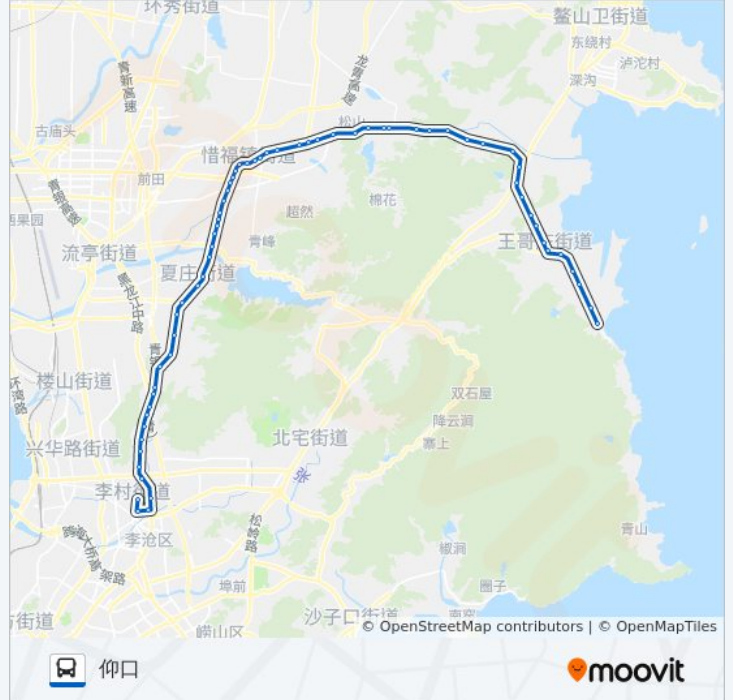

[查看时间表](#)

- 李村公园
- 维客广场
- 东北庄
- 中崂路
- 下王埠
- 下王埠村北
- 上王埠
- 上王埠村北
- 李家庵
- 桃园
- 磊鑫
- 罗圈涧
- 崔家沟
- 南屋石
- 安乐村
- 源头
- 太平山
- 太平庄
- 夏庄街道
- 夏庄
- 城阳九中
- 白沙河

公交109路的时间表

往仰口方向的时间表

星期一	04:50 - 19:30
星期二	04:50 - 19:30
星期三	04:50 - 19:30
星期四	04:50 - 19:30
星期五	04:50 - 19:30
星期六	04:50 - 19:30
星期日	04:50 - 19:30

公交109路的信息

方向: 仰口

站点数量: 63

行车时间: 108 分

途经站点:

郝家营
李家曹村
中曹村
福林山庄
西石沟
铁骑山路西站
黄家营
盛世家园
城阳王家村
城阳王家村北
惜福镇
公路站
松树庄
南寨
前金
后庄
院后
演礼
铁骑后
铁骑山
羊山乔
西葛
东葛
大桥
蛤蟆石
峡口庙
西台
东台
江家土寨(214省道)
浦里
张家河
何家村
王山口

荷花村
桑园
王哥庄
王哥庄东
双台
晓望
曲家庄
仰口

方向: 李村公园

63 站
[查看时间表](#)

仰口
曲家庄
晓望
双台
王哥庄东
王哥庄
桑园
荷花村
王山口
何家村
张家河
浦里
江家土寨
东台
西台
峡口庙
蛤蟆石
大桥
东葛
西葛
羊山乔

公交109路的时间表

往李村公园方向的时间表

星期一	05:40 - 20:20
星期二	05:40 - 20:20
星期三	05:40 - 20:20
星期四	05:40 - 20:20
星期五	05:40 - 20:20
星期六	05:40 - 20:20
星期日	05:40 - 20:20

公交109路的信息

方向: 李村公园
站点数量: 63
行车时间: 109 分
途经站点:

铁骑山

铁骑后

演礼

院后

后庄

前金