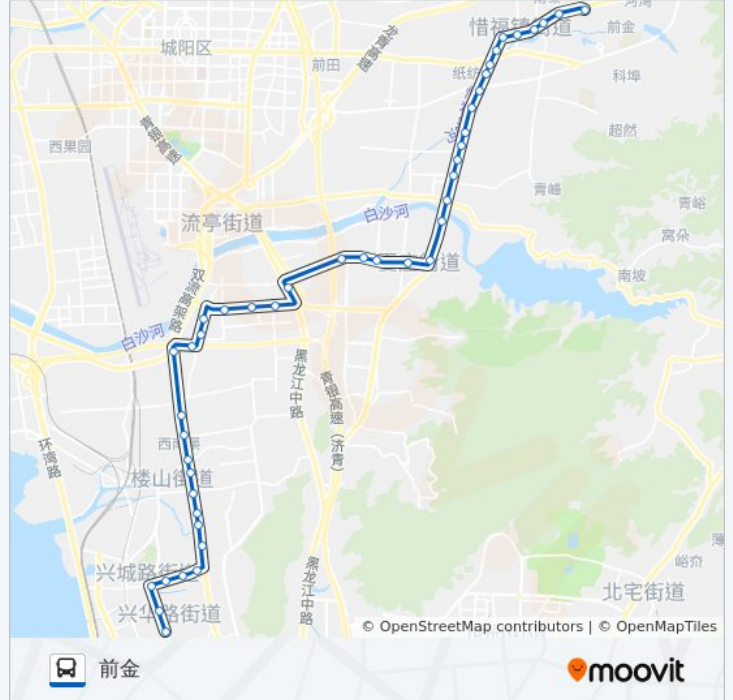

### 公交116路的信息

**方向:** 前金

**站点数量:** 44

**行车时间:** 65 分

**途经站点:**

- 西黄埠
- 中黄埠
- 东黄埠
- 史家泊子
- 夏庄
- 城阳九中
- 白沙河
- 郝家营
- 李家曹村
- 中曹村
- 福林山庄
- 西石沟
- 铁骑山路西站
- 黄家营
- 盛世家园
- 城阳王家村
- 城阳王家村北
- 惜福镇
- 公路站
- 松树庄
- 南寨
- 前金

**方向: 沧口公园**

44 站

[查看时间表](#)

- 前金
- 南寨
- 松树庄
- 公路站
- 惜福镇
- 城阳王家村北
- 城阳王家村

**公交116路的时间表**

往沧口公园方向的时间表

星期一	06:20 - 20:00
星期二	06:20 - 20:00
星期三	06:20 - 20:00
星期四	06:20 - 20:00
星期五	06:20 - 20:00
星期六	06:20 - 20:00
星期日	06:20 - 20:00

白沙河

城阳九中

夏庄

史家泊子

东黄埠

中黄埠

西黄埠

赵哥庄村东

黑龙江中路

赵哥庄南

赵红路小学

流亭街道

安亭路

仙家寨

汽车北站

瑞金路