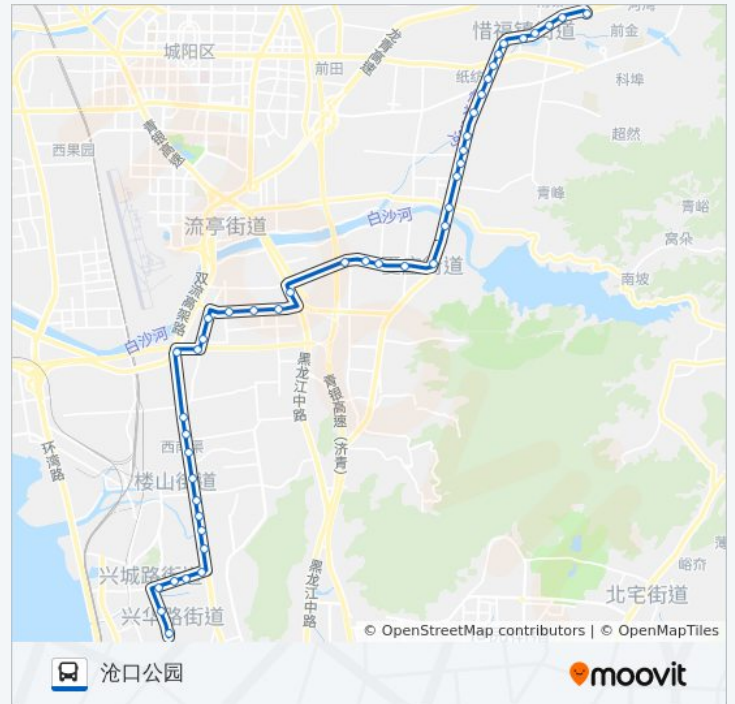

黑龙江中路

赵哥庄南

赵红路小学

流亭街道

安亭路

仙家寨

汽车北站

瑞金路

### 公交116路的信息

方向: 沧口公园

站点数量: 44

行车时间: 65 分

途经站点:

娄山翠湖小区

沧口体育场

三中