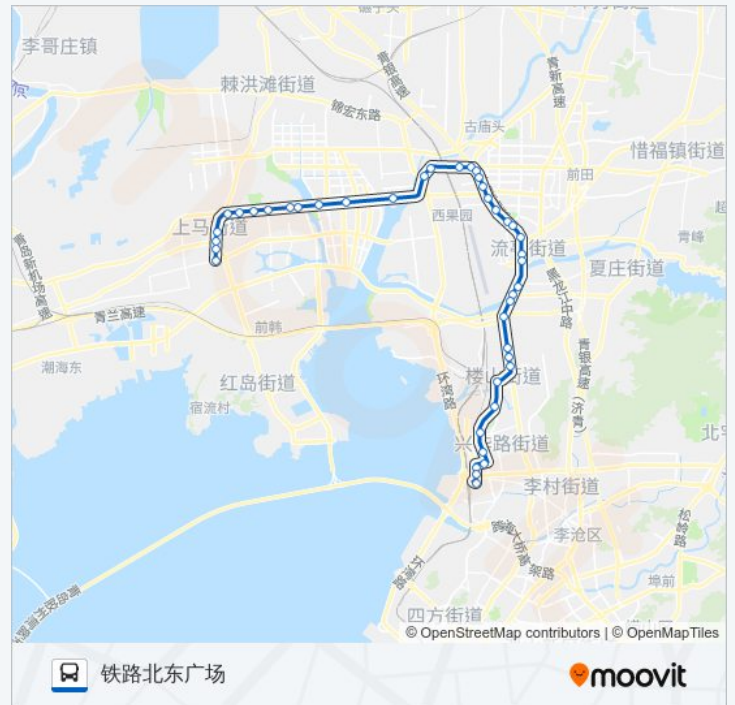

赵红路

渤海湾花园

安亭路西站(红埠)

汽车北站

瑞金路

湘潭路

南渠

娄山后

碱厂

板桥坊

兴华苑

沧安路

沧兴路

沧海路

你可以在moovitapp.com下载公交120路的PDF时间表和线路图。使用[Moovit应用程序](#)查询青岛的实时公交、列车时刻表以及公共交通出行指南。

[关于Moovit](#) · [MaaS解决方案](#) · [城市列表](#) · [Moovit社区](#)

© 2024 Moovit - 保留所有权利

查看实时到站时间