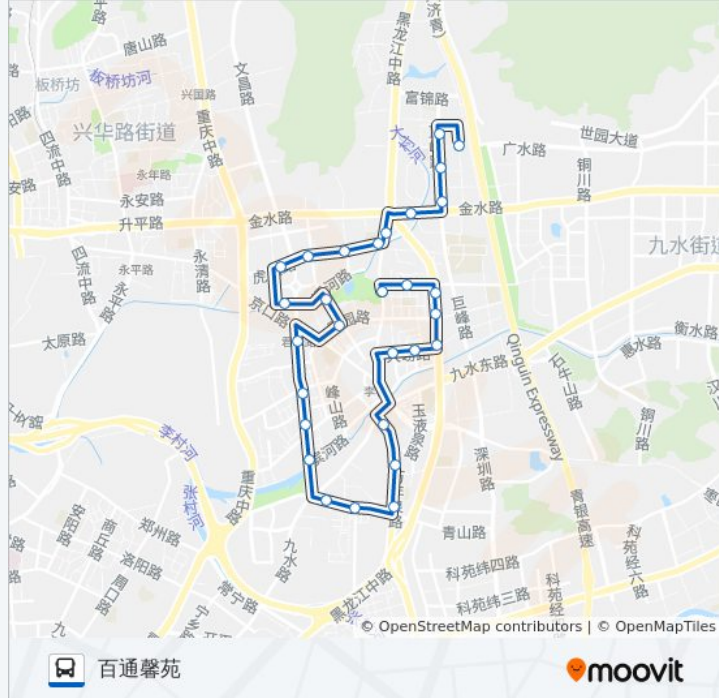

## 公交123路的信息

方向: 百通馨苑

站点数量: 29

行车时间: 36 分

途经站点:

顺河路

虎山支路

东大村

秀峰路

虎山路

下王埠

下王埠东

巨峰路金水路

巨峰路富蕴路

上王埠村委

百通馨苑