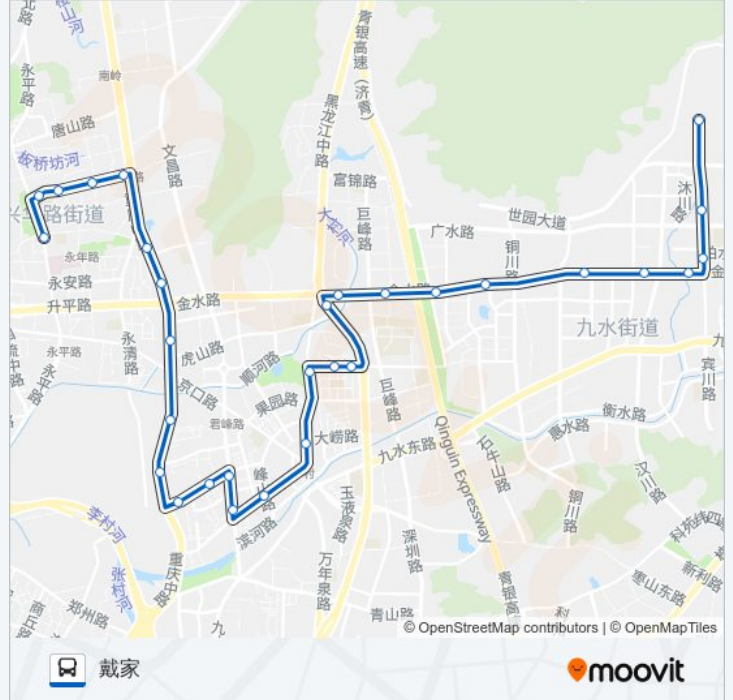

## 公交130路的时间表

往戴家方向的时间表

星期一	05:10 - 20:30
星期二	05:10 - 20:30
星期三	05:10 - 20:30
星期四	05:10 - 20:30
星期五	05:10 - 20:30
星期六	05:10 - 20:30
星期日	05:10 - 20:30

## 公交130路的信息

方向: 戴家

站点数量: 30

行车时间: 46 分

途经站点:

- 麦坡
- 佛耳崖
- 长涧
- 上臧村委
- 宾川路
- 炉房村
- 上臧村
- 戴家

**方向: 沧口公园**

29 站  
[查看时间表](#)

- 戴家
- 上臧村
- 炉房村
- 宾川路
- 上臧村委
- 长涧
- 佛耳崖
- 麦坡
- 百通馨苑一区
- 下王埠东
- 下王埠
- 黑龙江路
- 东山小区
- 李村公园
- 维客广场
- 峰山路
- 书院路
- 君峰路少山路

**公交130路的时间表**

往沧口公园方向的时间表

星期一	06:00 - 21:20
星期二	06:00 - 21:20
星期三	06:00 - 21:20
星期四	06:00 - 21:20
星期五	06:00 - 21:20
星期六	06:00 - 21:20
星期日	06:00 - 21:20

**公交130路的信息**

方向: 沧口公园  
 站点数量: 29  
 行车时间: 44 分  
 途经站点: