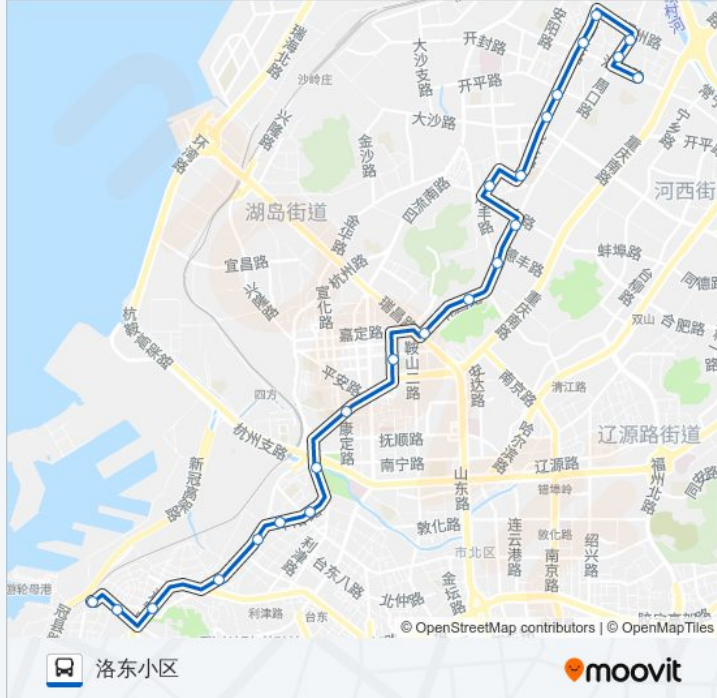

公交209路的信息

方向: 大港客运

站点数量: 25

行车时间: 36 分

途经站点:

科技街

包头路小学

大港客运站

南昌路萍乡路

武宁路

九江路武宁路

乐安路

开平路

公交209路的时间表

往洛东小区方向的时间表

星期一	06:00 - 21:40
星期二	06:00 - 21:40
星期三	06:00 - 21:40
星期四	06:00 - 21:40
星期五	06:00 - 21:40
星期六	06:00 - 21:40
星期日	06:00 - 21:40

公交209路的信息

方向: 洛东小区

站点数量: 23

行车时间: 35 分

途经站点:

洛阳路
阎家山
香里
周口路
洛东小区

你可以在moovitapp.com下载公交209路的PDF时间表和线路图。使用[Moovit应用程序](#)查询青岛的实时公交、列车时刻表以及公共交通出行指南。

[关于Moovit](#) · [MaaS解决方案](#) · [城市列表](#) · [Moovit社区](#)

© 2024 Moovit - 保留所有权利

查看实时到站时间