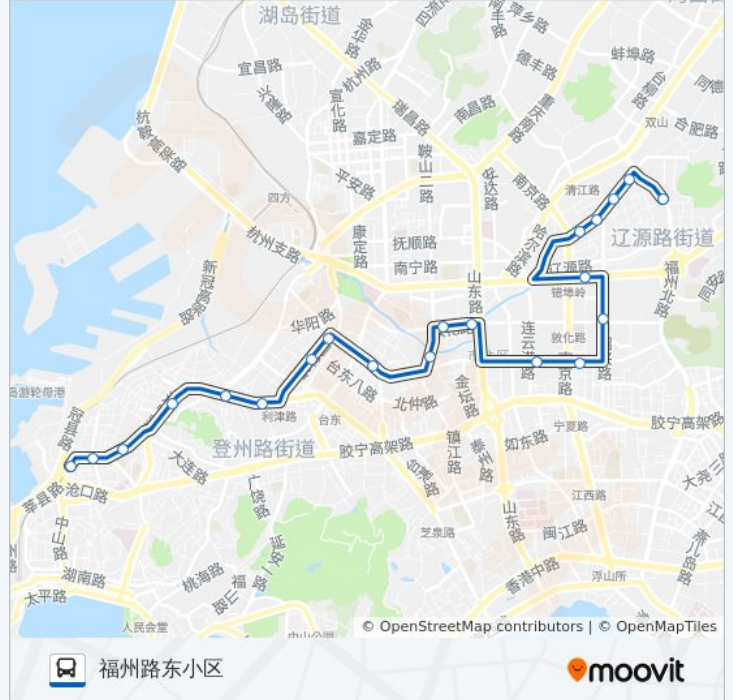

公交211路的信息

方向: 大窑沟

站点数量: 20

行车时间: 28 分

途经站点:

方向: 福州路东小区

21 站

[查看时间表](#)

- 大窑沟
- 馆陶路
- 济阳路
- 科技街
- 华阳路
- 利津路
- 雒口路
- 利津路客运站
- 和兴路
- 延吉路
- 敦化路小学
- 山东路
- 档案馆
- 吴兴路
- 绍兴路敦化路
- 五十三中
- 伊春路
- 绍兴路北站

公交211路的时间表

往福州路东小区方向的时间表

星期一	06:05 - 22:00
星期二	06:05 - 22:00
星期三	06:05 - 22:00
星期四	06:05 - 22:00
星期五	06:05 - 22:00
星期六	06:05 - 22:00
星期日	06:05 - 22:00

公交211路的信息

方向: 福州路东小区

站点数量: 21

行车时间: 30 分

途经站点:

错埠岭小区

佳木斯路

福州路东小区

你可以在moovitapp.com下载公交211路的PDF时间表和线路图。使用[Moovit应用程序](#)查询青岛的实时公交、列车时刻表以及公共交通出行指南。

[关于Moovit](#) · [MaaS解决方案](#) · [城市列表](#) · [Moovit社区](#)

© 2023 Moovit - 版权所有

查看实时到站时间