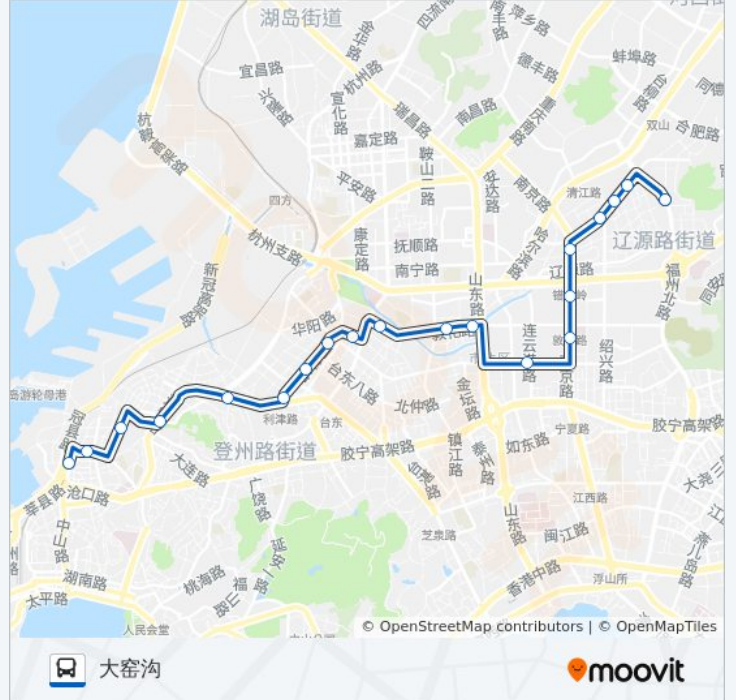

[查看时间表](#)

福州路东小区

佳木斯路

错埠岭小区

绍兴路北站

伊春路

五十三中

青岛阜外医院

档案馆

山东路

敦化路小学

威海路北站

沈阳路

利津路客运站

雒口路

利津路

华阳路

科技街

广东路

馆陶路

大窑沟

公交211路的时间表

往大窑沟方向的时间表

星期一	05:30 - 21:30
星期二	05:30 - 21:30
星期三	05:30 - 21:30
星期四	05:30 - 21:30
星期五	05:30 - 21:30
星期六	05:30 - 21:30
星期日	05:30 - 21:30

公交211路的信息

方向: 大窑沟

站点数量: 20

行车时间: 28 分

途经站点:

方向: 福州路东小区

21 站

[查看时间表](#)