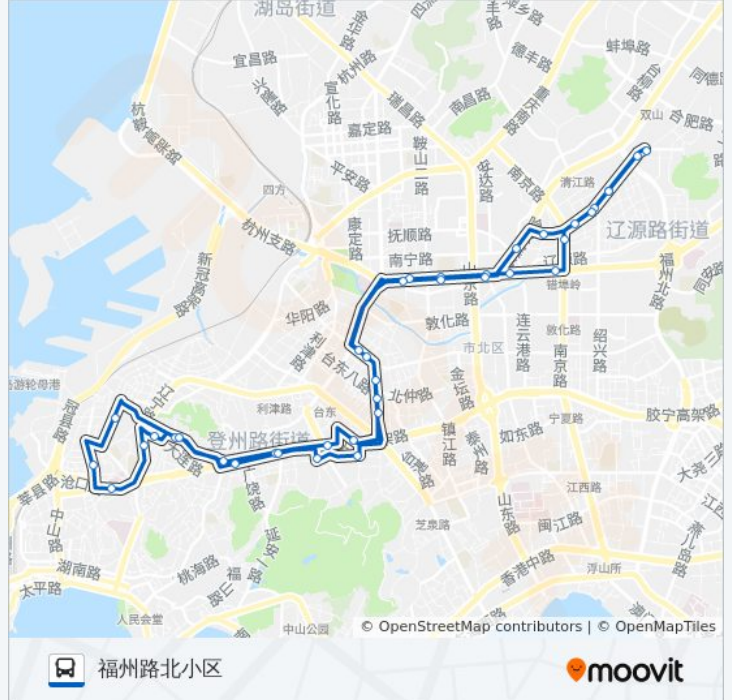

十六中

海泊桥

和兴路

台东八路

延安路

延安二路

十五中

大连路

少年宫

广东路

市场三路

市立医院

承德路

黄台路

少年宫

公交212路的时间表

往福州路北小区方向的时间表

星期一	05:30 - 21:30
星期二	05:30 - 21:30
星期三	05:30 - 21:30
星期四	05:30 - 21:30
星期五	05:30 - 21:30
星期六	05:30 - 21:30
星期日	05:30 - 21:30

公交212路的信息

方向: 福州路北小区

站点数量: 38

行车时间: 53 分

途经站点:

- 大连路
- 十五中
- 延安二路
- 延安路
- 延安路北站
- 台东八路
- 和兴路
- 海泊桥
- 十六中
- 鞍山路小学
- 哈尔滨路
- 通榆路
- 伊春路
- 绍兴路北站
- 错埠岭小区
- 福州路北小区

你可以在moovitapp.com下载公交212路的PDF时间表和线路图。使用[Moovit应用程序](#)查询青岛的实时公交、列车时刻表以及公共交通出行指南。

[关于Moovit](#) · [MaaS解决方案](#) · [城市列表](#) · [Moovit社区](#)

© 2023 Moovit - 版权所有

查看实时到站时间