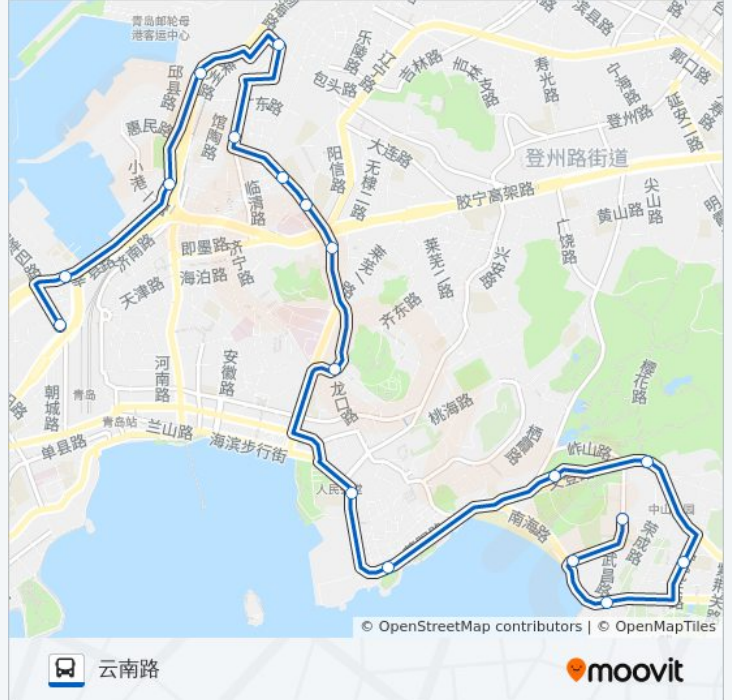

214路

云南路

[以网页模式查看](#)

公交214((云南路))共有2条行车路线。工作日的服务时间为：

(1) 云南路: 05:40 - 21:00(2) 天泰体育场: 06:10 - 21:30

使用Moovit找到公交214路离你最近的站点，以及公交214路下车车的到站时间。

方向: 云南路

18站

[查看时间表](#)

- 天泰体育场
- 南海路
- 正阳关路
- 嘉峪关路
- 中山公园
- 海水浴场
- 鲁迅公园
- 大学路
- 青医附院
- 六中
- 阳信路
- 九中
- 上海路
- 包头路小学
- 海员
- 小港
- 菏泽路
- 云南路

公交214路的时间表

往云南路方向的时间表

星期一	05:40 - 21:00
星期二	05:40 - 21:00
星期三	05:40 - 21:00
星期四	05:40 - 21:00
星期五	05:40 - 21:00
星期六	05:40 - 21:00
星期日	05:40 - 21:00

公交214路的信息

方向: 云南路

站点数量: 18

行车时间: 28 分

途经站点:

方向: 天泰体育场

14 站

[查看时间表](#)

- 云南路
- 菏泽路
- 小港
- 海员
- 馆陶路
- 上海路
- 市场三路
- 六中
- 青医附院
- 天后宫
- 鲁迅公园
- 海水浴场
- 中山公园
- 天泰体育场

公交214路的时间表

往天泰体育场方向的时间表

星期一	06:10 - 21:30
星期二	06:10 - 21:30
星期三	06:10 - 21:30
星期四	06:10 - 21:30
星期五	06:10 - 21:30
星期六	06:10 - 21:30
星期日	06:10 - 21:30