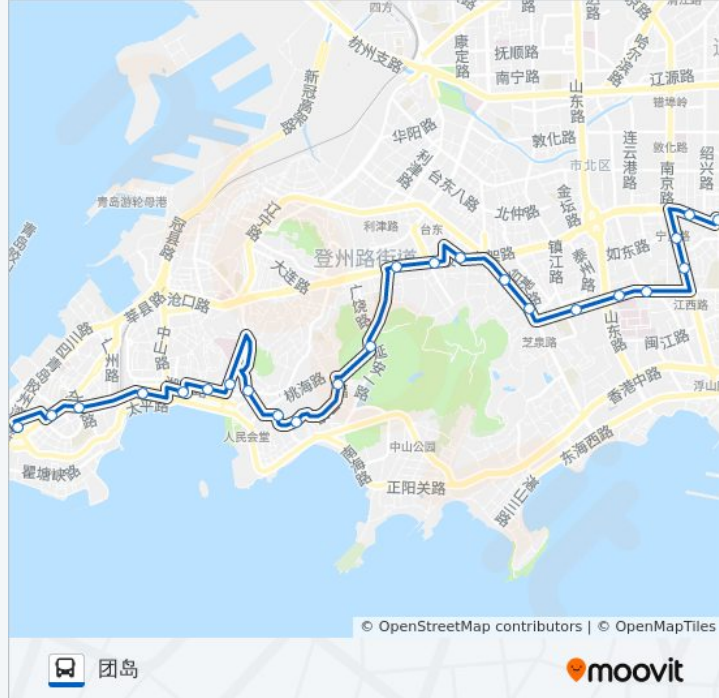

[查看时间表](#)

高邮湖路  
南京路  
宁夏路  
青岛二中分校  
徐州路  
山东路南站  
泰州路  
芝泉路  
延安路南站  
延安路  
延安二路  
十五中  
二十六中  
齐河路  
小鱼山  
鱼山路  
龙口路  
青医附院  
青岛路  
栈桥  
青岛火车站  
西镇

公交220路的时间表

往团岛方向的时间表

星期一	05:30 - 21:10
星期二	05:30 - 21:10
星期三	05:30 - 21:10
星期四	05:30 - 21:10
星期五	05:30 - 21:10
星期六	05:30 - 21:10
星期日	05:30 - 21:10

公交220路的信息

方向: 团岛

站点数量: 24

行车时间: 33 分

途经站点:

云南路

团岛

方向: 高邮湖路

24 站

[查看时间表](#)

团岛

云南路

西镇

青岛火车站

栈桥

青岛路

青医附院

龙江路

红岛路

小西湖

动物园

十五中

延安二路

延安路