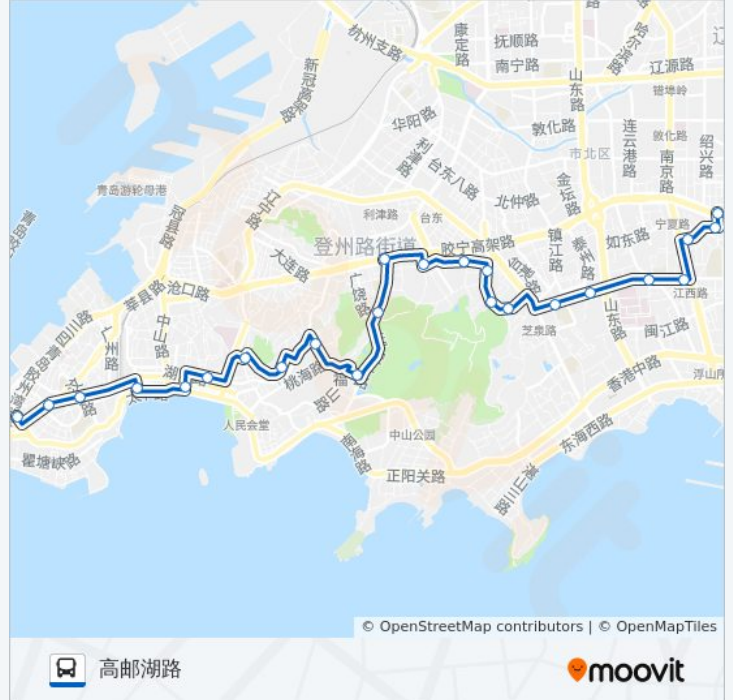

山东路南站

徐州路

青岛二中分校

洪泽湖路

鄱阳湖路

高邮湖路

你可以在moovitapp.com下载公交220路的PDF时间表和线路图。使用[Moovit应用程序](#)查询青岛的实时公交、列车时刻表以及公共交通出行指南。

[关于Moovit](#) · [MaaS解决方案](#) · [城市列表](#) · [Moovit社区](#)

© 2024 Moovit - 保留所有权利

查看实时到站时间