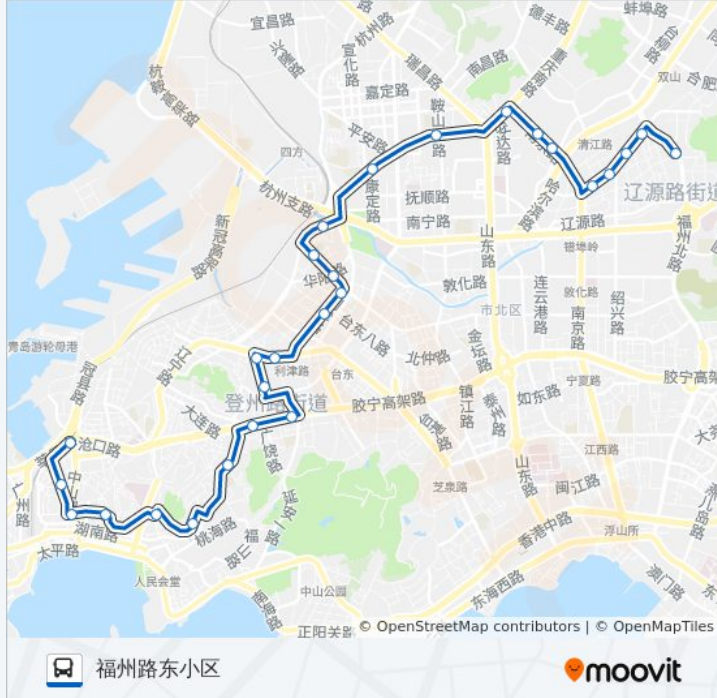

### 公交221路的信息

方向: 福州路东小区

站点数量: 27

行车时间: 38 分

途经站点:

鞍山二路北站

山东路北站

海伦路

南京路哈尔滨路

伊春路

绍兴路北站

错埠岭小区

佳木斯路

福州路东小区

你可以在moovitapp.com下载公交221路的PDF时间表和线路图。使用[Moovit应用程序](#)查询青岛的实时公交、列车时刻表以及公共交通出行指南。

[关于Moovit](#) · [MaaS解决方案](#) · [城市列表](#) · [Moovit社区](#)

© 2024 Moovit - 保留所有权利