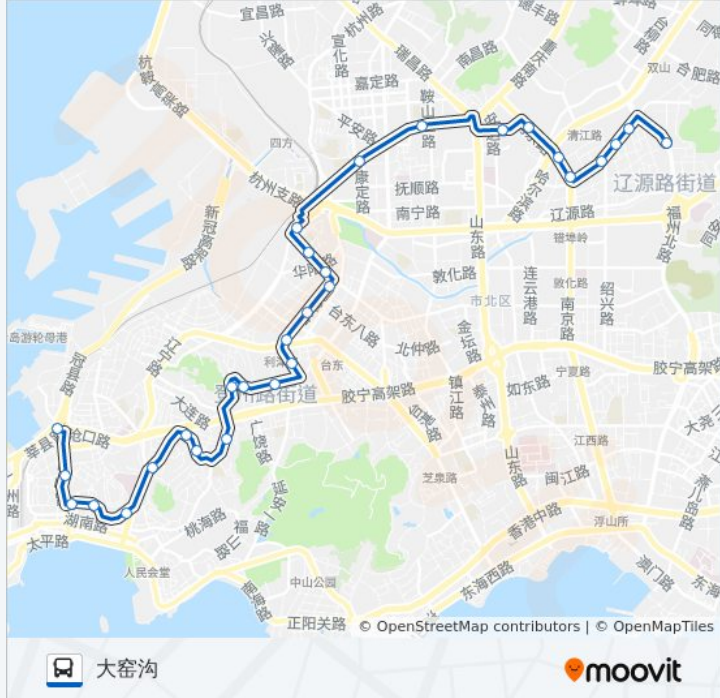

### 公交221路的信息

方向: 大窑沟

站点数量: 29

行车时间: 35 分

途经站点:

胶东路

观象路

青医附院

安徽路

湖北路中山路

中国剧院

小港

### 方向: 福州路东小区

27 站

[查看时间表](#)

大窑沟

大沽路

湖北路中山路

安徽路

青医附院