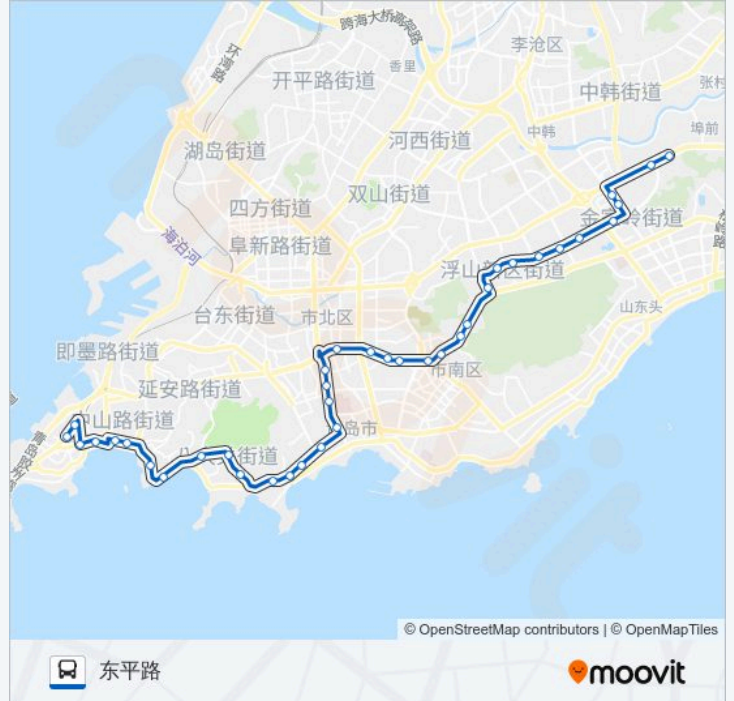

公交223路的信息

方向: 东平路

站点数量: 38

行车时间: 58 分

途经站点:

四〇一医院

万象城

湛山

东海一路

二疗

一疗

武胜关路

中山公园

海水浴场

鲁迅公园

大学路

青岛路

栈桥

青岛火车站

火车站西广场

观城路

东平路

方向: 刘家下庄

37 站

[查看时间表](#)

东平路

汶上路

西镇

青岛火车站

青岛火车站

栈桥

大学路