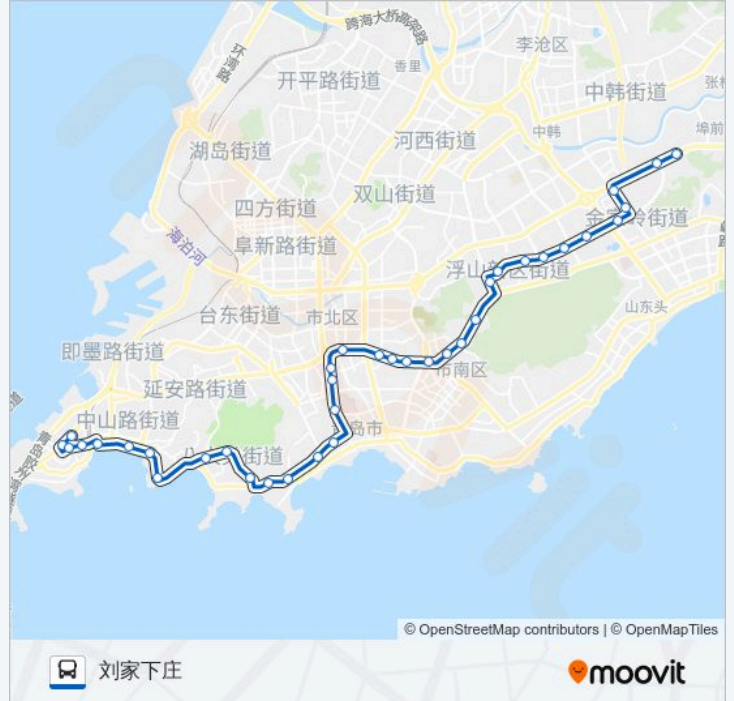

东海一路

二疗

一疗

武胜关路

中山公园

海水浴场

鲁迅公园

大学路

鲁迅公园

海水浴场

中山公园

武胜关路

一疗

公交223路的时间表

往刘家下庄方向的时间表

星期一	06:00 - 22:00
星期二	06:00 - 22:00
星期三	06:00 - 22:00
星期四	06:00 - 22:00
星期五	06:00 - 22:00
星期六	06:00 - 22:00
星期日	06:00 - 22:00

国信体育馆

同安路翠岭路

尚东区

汽车东站

李家下庄

刘家下庄

你可以在moovitapp.com下载公交223路的PDF时间表和线路图。使用Moovit应用程序查询青岛的实时公交、列车时刻表以及公共交通出行指南。

© 2024 Moovit - 保留所有权利