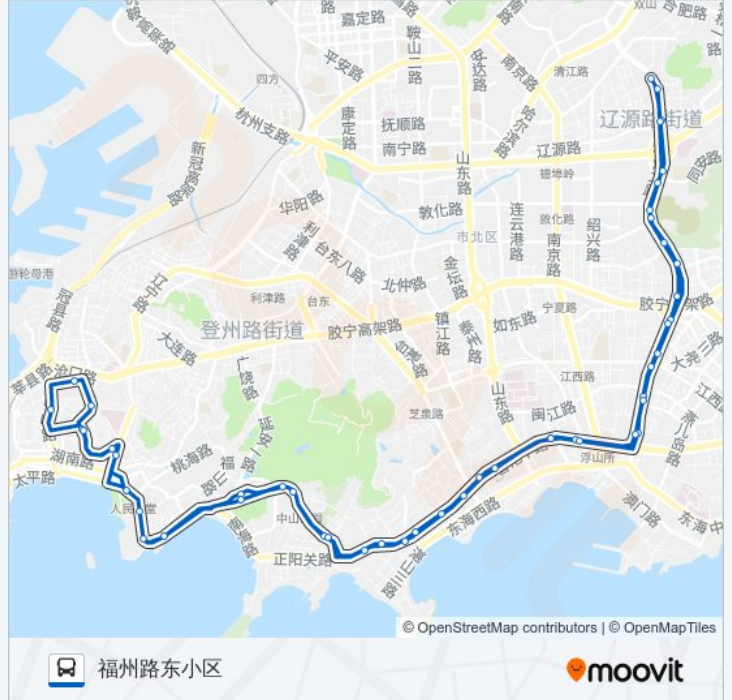

东海一路

二疗

一疗

武胜关路

中山公园

海水浴场

鲁迅公园

大学路

#### 公交228路的信息

方向: 福州路东小区

站点数量: 48

行车时间: 74 分

途经站点:

口腔医院  
 中国剧院  
 中山路  
 黄岛路  
 口腔医院  
 青医附院  
 大学路  
 鲁迅公园  
 海水浴场  
 中山公园  
 武胜关路  
 一疗  
 二疗  
 湛山  
 世贸中心  
 市政府  
 浮山所  
 香港中路  
 福州南路  
 海洋地质所  
 卫校  
 安庆路  
 延吉路东站  
 辽阳路  
 洪山坡小区  
 福州路东小区

你可以在moovitapp.com下载公交228路的PDF时间表和线路图。使用[Moovit应用程序](#)查询青岛的实时公交、列车时刻表以及公共交通出行指南。

[关于Moovit](#) · [MaaS解决方案](#) · [城市列表](#) · [Moovit社区](#)

© 2024 Moovit - 保留所有权利

查看实时到站时间