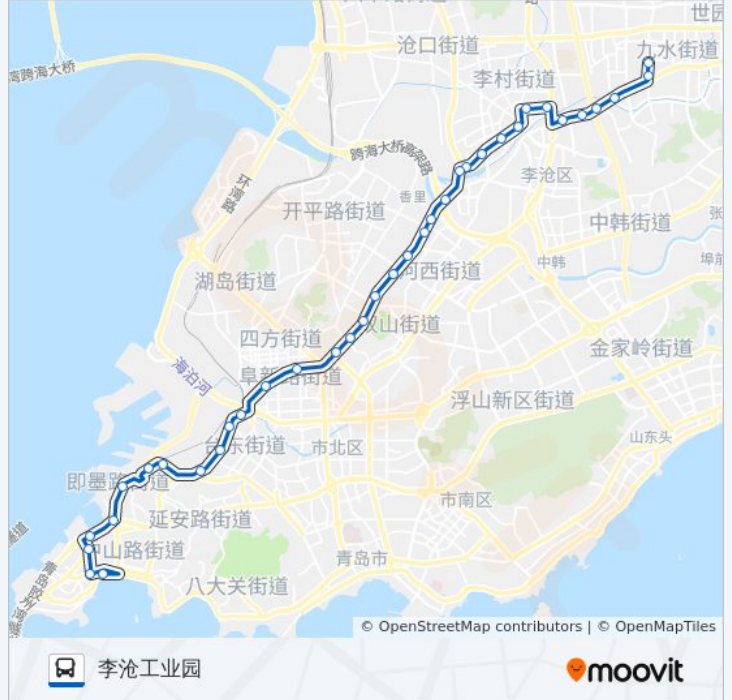

[查看时间表](#)

- 青岛火车站
- 火车站西广场
- 云南路
- 菏泽路
- 小港
- 海员
- 大港
- 泰山路
- 华阳路
- 埭口路
- 长春路
- 内蒙古路长途站
- 小村庄西
- 鞍山二路北站
- 山东路北站
- 清江路
- 公交保修四厂
- 大山
- 德兴路
- 小水清沟
- 洛阳路东站
- 郑州路

公交303路的时间表

往李沧工业园方向的时间表

星期一	06:00 - 21:30
星期二	06:00 - 21:30
星期三	06:00 - 21:30
星期四	06:00 - 21:30
星期五	06:00 - 21:30
星期六	06:00 - 21:30
星期日	06:00 - 21:30

公交303路的信息

方向: 李沧工业园

站点数量: 36

行车时间: 58 分

途经站点:

青山路
 书院路
 曲戈庄
 新村
 峰山路
 李村
 维客广场
 东北庄
 东李村
 东桥
 侯家庄
 郑庄
 合川路
 李沧工业园

方向: 青岛火车

36 站
[查看时间表](#)

公交303路的信息

方向: 青岛火车
 站点数量: 36
 行车时间: 58 分
 途经站点:

洛阳路东

小水清沟

德兴路

大山

公交保修四厂

清江路

山东路北

鞍山二路北

小村庄西

内蒙古路长途站

长春路

埭口路

华阳路

泰山路