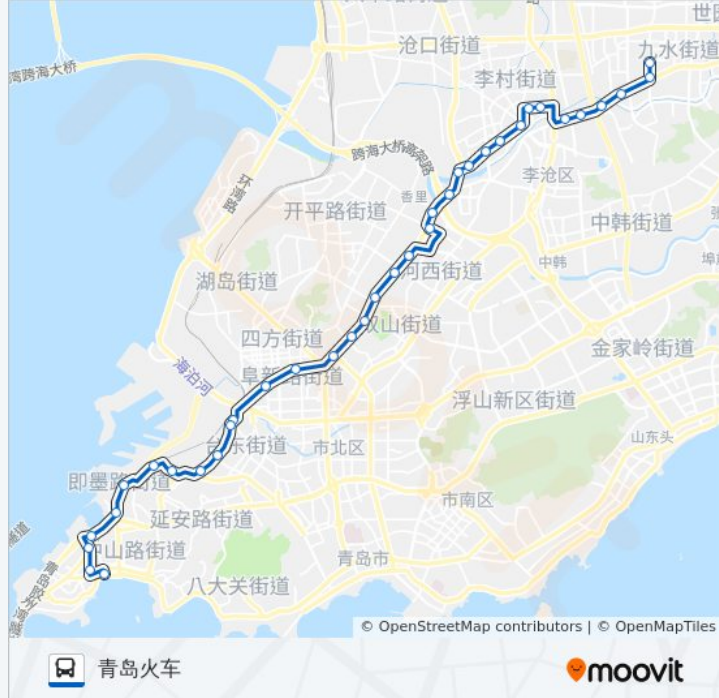

公交303路的信息

方向: 青岛火车
 站点数量: 36
 行车时间: 58 分
 途经站点:

洛阳路东

小水清沟

德兴路

大山

公交保修四厂

清江路

山东路北

鞍山二路北

小村庄西

内蒙古路长途站

长春路

埭口路

华阳路

泰山路

大港

海员

小港

菏泽路

云南路

火车站西广场

青岛火车站

你可以在moovitapp.com下载公交303路的PDF时间表和线路图。使用[Moovit应用程序](#)查询青岛的实时公交、列车时刻表以及公共交通出行指南。