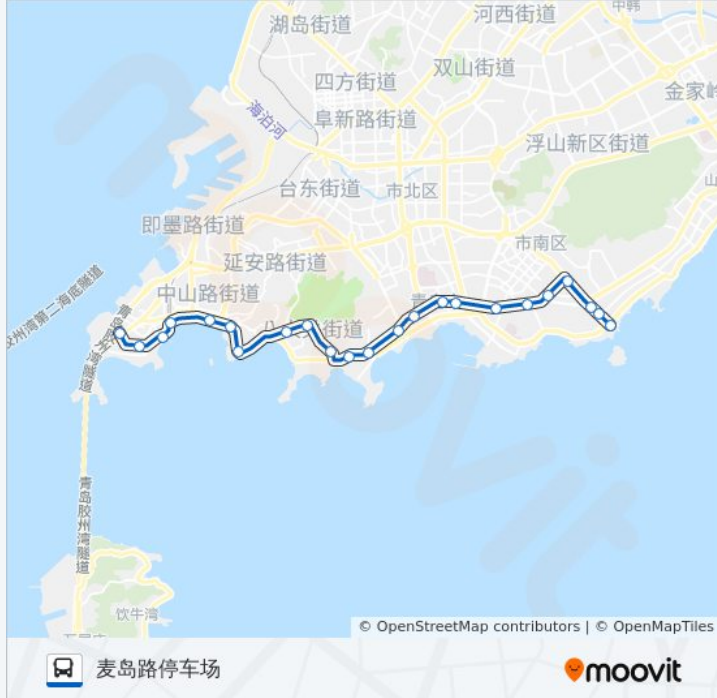

市政府

湛山

东海一路

二疗

一疗

武胜关路

中山公园

海水浴场

### 公交316路的信息

方向: 麦岛路停车场

站点数量: 23

行车时间: 37 分

途经站点:

高雄路

青岛大学

麦岛

锦园小区

麦岛路停车场

你可以在moovitapp.com下载公交316路的PDF时间表和线路图。使用[Moovit应用程序](#)查询青岛的实时公交、列车时刻表以及公共交通出行指南。

[关于Moovit](#) · [MaaS解决方案](#) · [城市列表](#) · [Moovit社区](#)

© 2024 Moovit - 保留所有权利