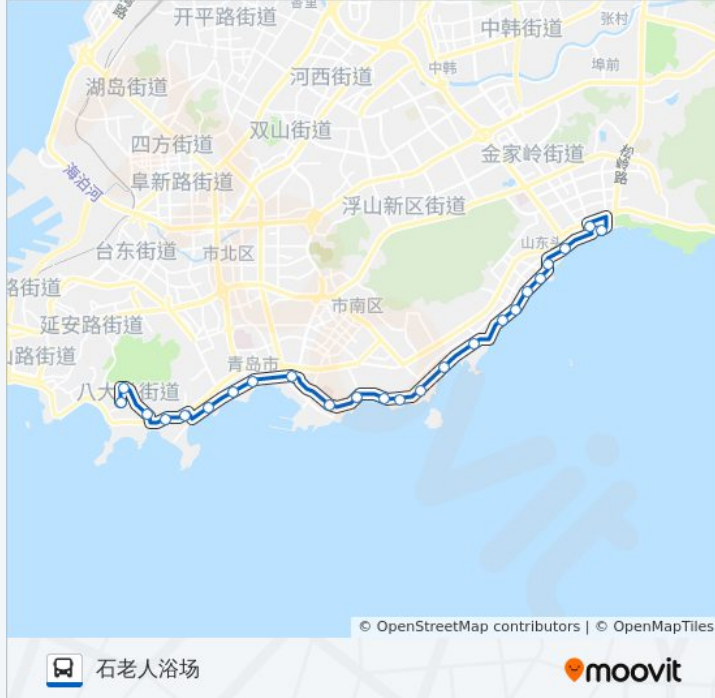

## 公交317路的时间表

往石老人浴场方向的时间表

星期一	05:30 - 20:00
星期二	05:30 - 20:00
星期三	05:30 - 20:00
星期四	05:30 - 20:00
星期五	05:30 - 20:00
星期六	05:30 - 20:00
星期日	05:30 - 20:00

## 公交317路的信息

方向: 石老人浴场

站点数量: 24

行车时间: 40 分

途经站点:

海龙路

海安路南站

海口路

海尔路南站

秦岭路香港东路

石老人浴场

你可以在moovitapp.com下载公交317路的PDF时间表和线路图。使用[Moovit应用程序](#)查询青岛的实时公交、列车时刻表以及公共交通出行指南。

[关于Moovit](#) · [MaaS解决方案](#) · [城市列表](#) · [Moovit社区](#)

© 2024 Moovit - 保留所有权利