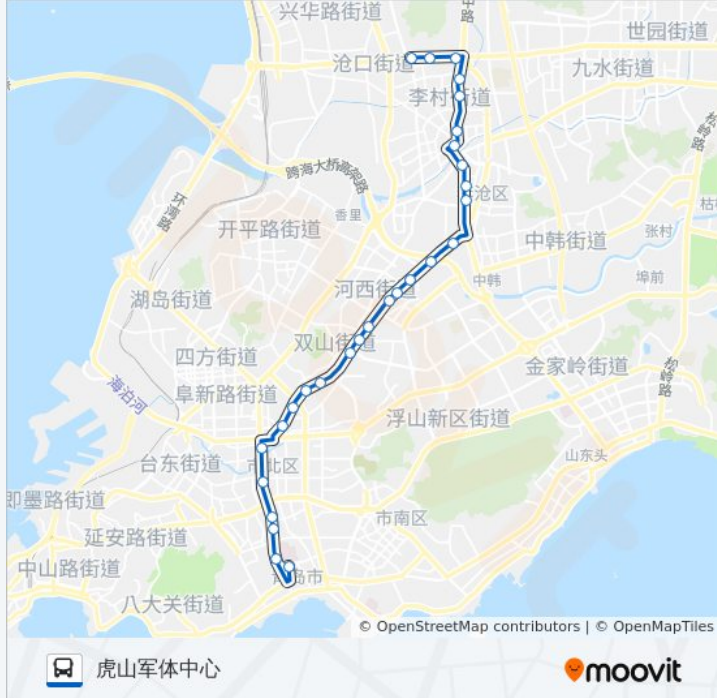

## 公交318路的信息

方向: 市政府

站点数量: 30

行车时间: 46 分

途经站点:

- 东莞路
- 哈尔滨路
- 鞍山路
- 图书馆
- 山东路宁夏路
- 江西路
- 四〇一医院
- 市政府

**方向: 虎山军体中心**

28 站  
[查看时间表](#)

- 市政府
- 四〇一医院
- 江西路
- 山东路宁夏路
- 图书馆
- 鞍山路
- 哈尔滨路
- 东莞路
- 清江路南站
- 福州路北站
- 双山
- 保儿
- 保儿村东
- 杨家群
- 杨家群丽景苑
- 河西
- 河东
- 甘泉路

**公交318路的时间表**  
 往虎山军体中心方向的时间表

星期一	06:30 - 22:20
星期二	06:30 - 22:20
星期三	06:30 - 22:20
星期四	06:30 - 22:20
星期五	06:30 - 22:20
星期六	06:30 - 22:20
星期日	06:30 - 22:20

**公交318路的信息**  
 方向: 虎山军体中心  
 站点数量: 28  
 行车时间: 44 分  
 途经站点:

青山路

南庄

河南

李村

维客广场

李村公园

虎山路

下王埠

虎山射击场

虎山军体中心

你可以在moovitapp.com下载公交318路的PDF时间表和线路图。使用[Moovit应用程序](#)查询青岛的实时公交、列车时刻表以及公共交通出行指南。

[关于Moovit](#) · [MaaS解决方案](#) · [城市列表](#) · [Moovit社区](#)

© 2024 Moovit - 保留所有权利