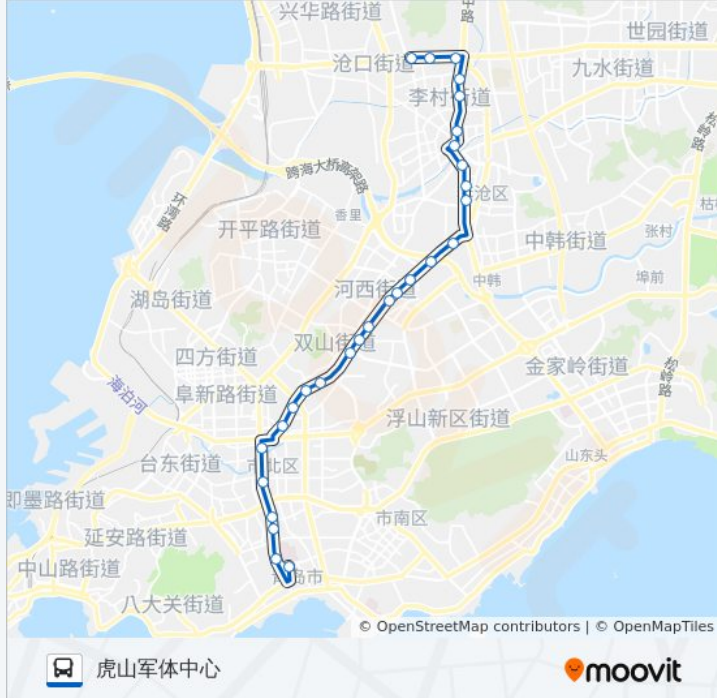

方向: 市政府

站点数量: 30

行车时间: 46 分

途经站点:

东莞路
哈尔滨路
鞍山路
图书馆
山东路宁夏路
江西路
四〇一医院
市政府

方向: 虎山军体中心

28 站
[查看时间表](#)

市政府
四〇一医院
江西路
山东路宁夏路
图书馆
鞍山路
哈尔滨路
东莞路
清江路南站
福州路北站
双山
保儿
保儿村东
杨家群
杨家群丽景苑
河西
河东
甘泉路

公交318路的时间表

往虎山军体中心方向的时间表

星期一	06:30 - 22:20
星期二	06:30 - 22:20
星期三	06:30 - 22:20
星期四	06:30 - 22:20
星期五	06:30 - 22:20
星期六	06:30 - 22:20
星期日	06:30 - 22:20

公交318路的信息

方向: 虎山军体中心
站点数量: 28
行车时间: 44 分
途经站点:

青山路

南庄

河南

李村

维客广场

李村公园

虎山路

下王埠

虎山射击场

虎山军体中心

你可以在moovitapp.com下载公交318路的PDF时间表和线路图。使用[Moovit应用程序](#)查询青岛的实时公交、列车时刻表以及公共交通出行指南。