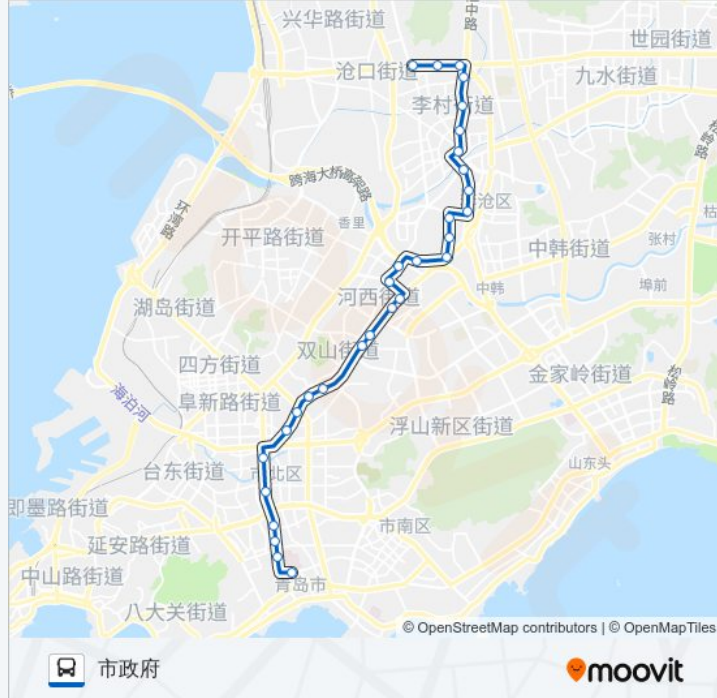

## 公交318路的信息

方向: 市政府

站点数量: 30

行车时间: 46 分

途经站点:

- 东莞路
- 哈尔滨路
- 鞍山路
- 图书馆
- 山东路宁夏路
- 江西路
- 四〇一医院
- 市政府

**方向: 虎山军体中心**

28 站  
[查看时间表](#)

- 市政府
- 四〇一医院
- 江西路
- 山东路宁夏路
- 图书馆
- 鞍山路
- 哈尔滨路
- 东莞路
- 清江路南站
- 福州路北站
- 双山
- 保儿
- 保儿村东
- 杨家群
- 杨家群丽景苑
- 河西
- 河东
- 甘泉路

**公交318路的时间表**  
 往虎山军体中心方向的时间表

星期一	06:30 - 22:20
星期二	06:30 - 22:20
星期三	06:30 - 22:20
星期四	06:30 - 22:20
星期五	06:30 - 22:20
星期六	06:30 - 22:20
星期日	06:30 - 22:20

**公交318路的信息**  
 方向: 虎山军体中心  
 站点数量: 28  
 行车时间: 44 分  
 途经站点:

青山路

南庄

河南

李村

维客广场

李村公园

虎山路