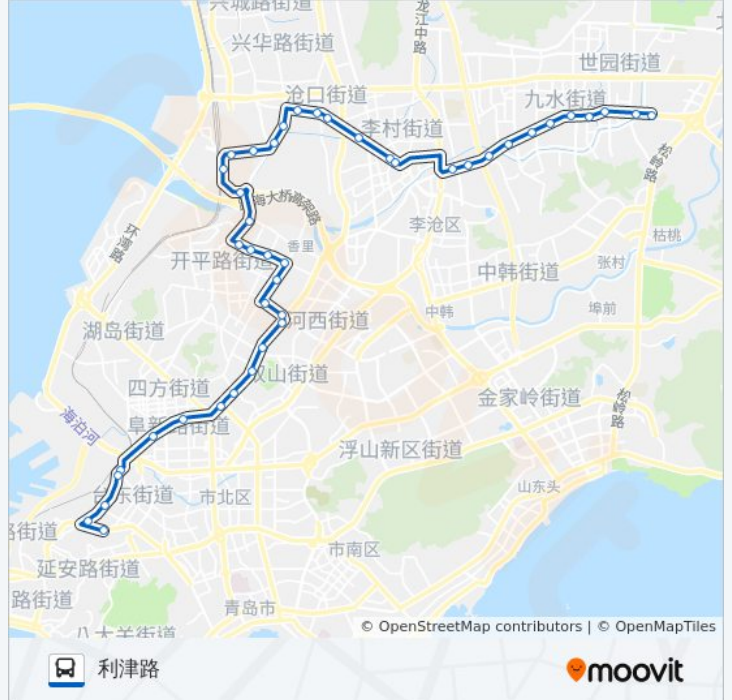

华阳路

利津路

方向: 恒星学院

40 站

[查看时间表](#)

利津路

华阳路

埭口路