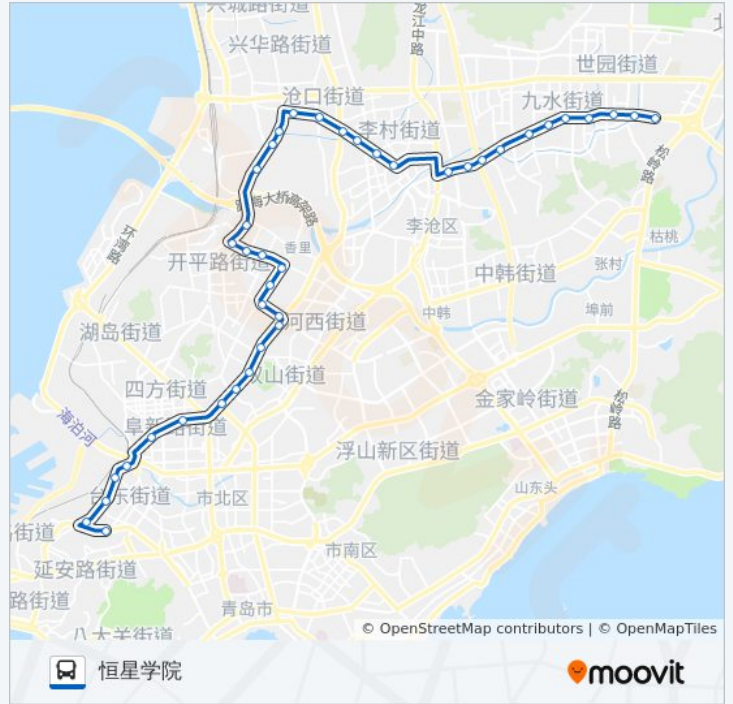

清江路

公交保修四厂

大山

德兴路

长沙路重庆南路

南昌路北

康居公寓

周口路

洛阳路

安阳路

洛阳路西

胜利桥

沧口飞机场

永平家园

振华路

晓翁村

西流庄

大村庄

君峰路北站

青峰路

利客来

东李村

东桥

侯家庄

郑庄

合川路

六十四中

庄子

刘家下河

毛公地

王家下河

恒星学院

方向: 恒星学院

站点数量: 40

行车时间: 66 分

途经站点: