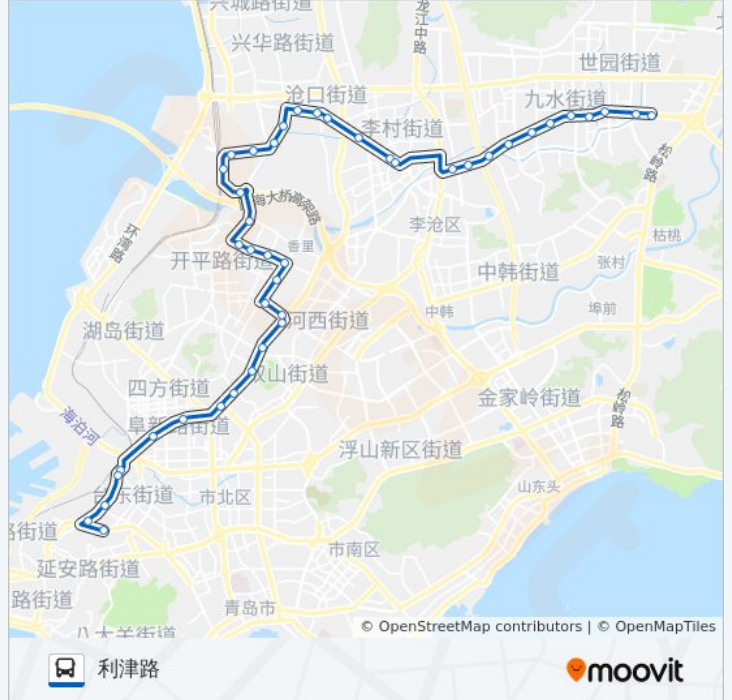

公交326路的信息

方向: 利津路

站点数量: 43

行车时间: 69 分

途经站点:

胜利桥北站

胜利桥

洛阳路西

华阳路

利津路

方向: 恒星学院

40 站

[查看时间表](#)

利津路

华阳路

埭口路