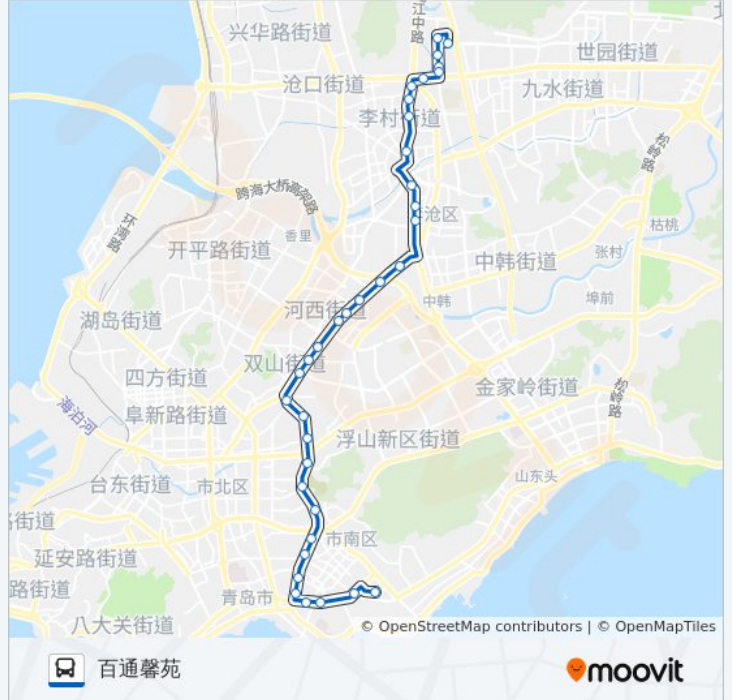

公交363路的信息

方向: 百通馨苑

站点数量: 35

行车时间: 49 分

途经站点:

青山路

南庄

河南

维客广场

李村公园

虎山路

下王埠

下王埠东

巨峰路金水路

金水路

巨峰路富蕴路

上王埠村委

百通馨苑

方向: 辛家庄小区

41 站

[查看时间表](#)

百通馨苑

上王埠村委

巨峰路富蕴路

公交363路的信息

方向: 辛家庄小区

站点数量: 41

行车时间: 55 分

途经站点:

台柳路常宁路

河西

杨家群丽景苑