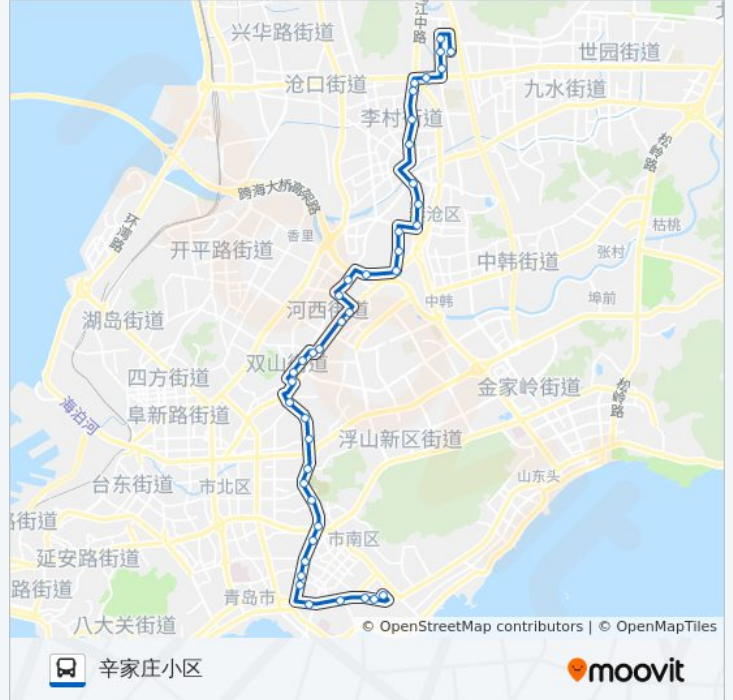

公交363路的信息

方向: 辛家庄小区

站点数量: 41

行车时间: 55 分

途经站点:

台柳路常宁路

河西

杨家群丽景苑

香港中路

远洋广场

辛家庄

高雄路

彰化路

辛家庄小区

你可以在moovitapp.com下载公交363路的PDF时间表和线路图。使用[Moovit应用程序](#)查询青岛的实时公交、列车时刻表以及公共交通出行指南。

[关于Moovit](#) · [MaaS解决方案](#) · [城市列表](#) · [Moovit社区](#)

© 2023 Moovit - 版权所有

查看实时到站时间