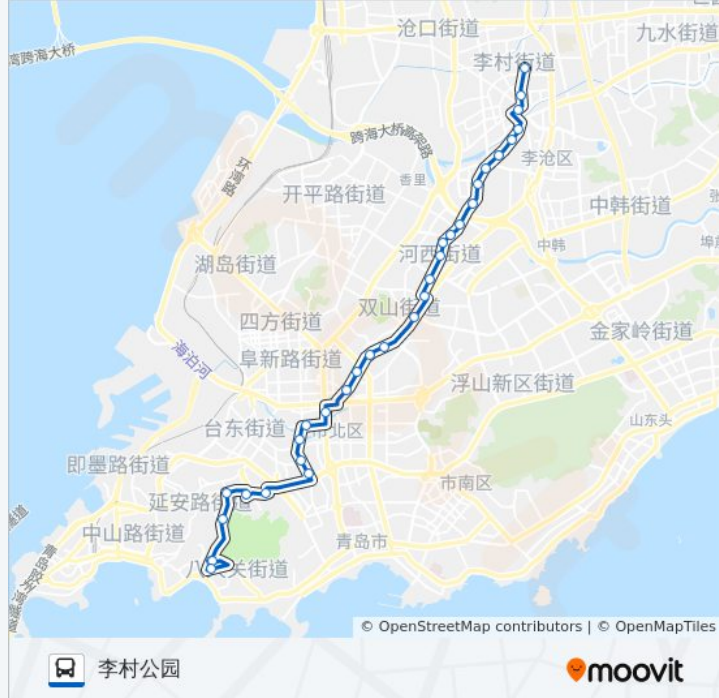

[查看时间表](#)

- 小西湖
- 海水浴场
- 小西湖
- 动物园
- 十五中
- 延安二路
- 延安路
- 镇宁立交桥
- 北仲路
- 延吉路
- 敦化路小学
- 鞍山路
- 哈尔滨路
- 东莞路
- 清江路南站
- 福州路北站
- 双山
- 保儿
- 台柳路长沙路
- 河西社区
- 富居园
- 台柳路开平路

公交368路的时间表

往李村公园方向的时间表

星期一	06:00 - 21:40
星期二	06:00 - 21:40
星期三	06:00 - 21:40
星期四	06:00 - 21:40
星期五	06:00 - 21:40
星期六	06:00 - 21:40
星期日	06:00 - 21:40

公交368路的信息

方向: 李村公园

站点数量: 32

行车时间: 45 分

途经站点:

台柳路常宁路

河东村

河南庄

青山路

宝龙城市广场

师范学校

河南

李村

维客广场

李村公园

你可以在moovitapp.com下载公交368路的PDF时间表和线路图。使用[Moovit应用程序](#)查询青岛的实时公交、列车时刻表以及公共交通出行指南。