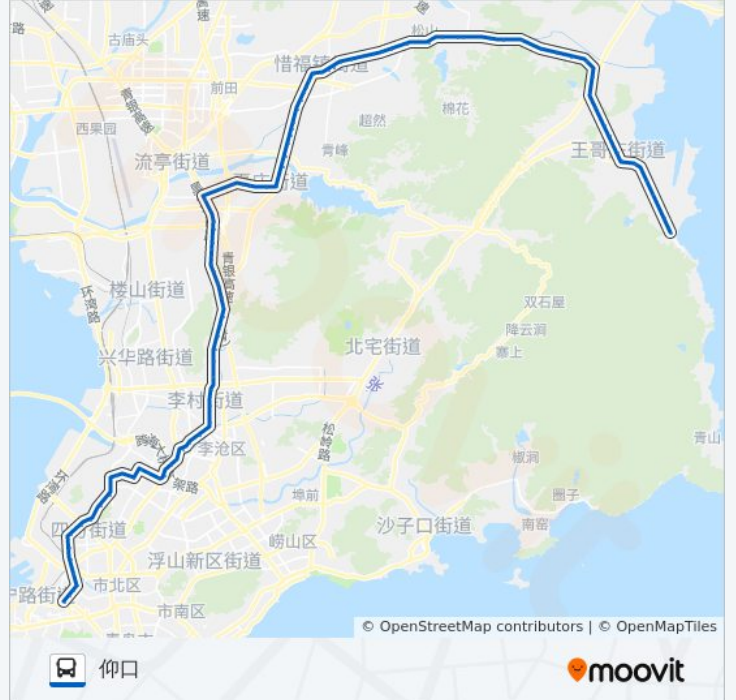

## 公交371路的信息

方向: 仰口

站点数量: 91

行车时间: 147 分

途经站点:

维客广场  
李村公园  
下王埠  
下王埠村北  
上王埠  
上王埠村北  
李家庵  
桃园  
磊鑫  
罗圈涧  
山水嘉园  
天泰城  
天泰奥园  
华胥美邦  
丹山  
刘家小水  
西小水  
华仙路  
国际工艺品城  
赵戈庄村东  
西黄埠  
中黄埠  
东黄埠  
史家泊子  
夏庄  
城阳九中  
白沙河  
郝家营  
李家曹村  
中曹村  
福林山庄  
西石沟  
铁骑山路西站

黄家营

盛世家园

城阳王家村

城阳王家村北

惜福镇

公路站

松树庄

南寨