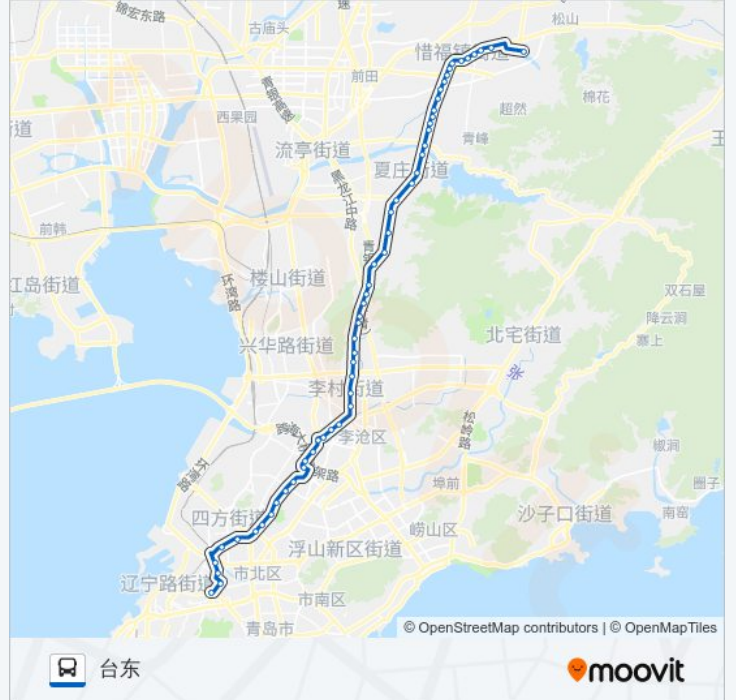

公交372路的信息

方向: 台东

站点数量: 55

行车时间: 90 分

途经站点:

源头
安乐村
南屋石
崔家沟
罗圈涧
蔬菜庄园
桃园
李家庵
时代城
上王埠
下王埠村北
下王埠
李村公园
维客广场
峰山路
新村
曲戈庄
书院路
青山路
郑州路
洛阳路东
小水清沟
德兴路
大山
公交保修四厂
清江路
山东路北
鞍山二路北
小村庄西
长途站
曹县路
威海路
台东

方向: 后金

55 站

[查看时间表](#)

- 台东
- 威海路
- 曹县路
- 长途站
- 小村庄西
- 鞍山二路北站
- 山东路北站
- 清江路
- 公交保修四厂
- 大山
- 德兴路
- 小水清沟
- 洛阳路东站
- 郑州路
- 青山路
- 书院路
- 曲戈庄
- 新村
- 峰山路
- 维客广场
- 李村公园
- 下王埠
- 下王埠村北
- 上王埠
- 上王埠村北
- 李家庵
- 桃园
- 磊鑫
- 罗圈涧

公交372路的时间表