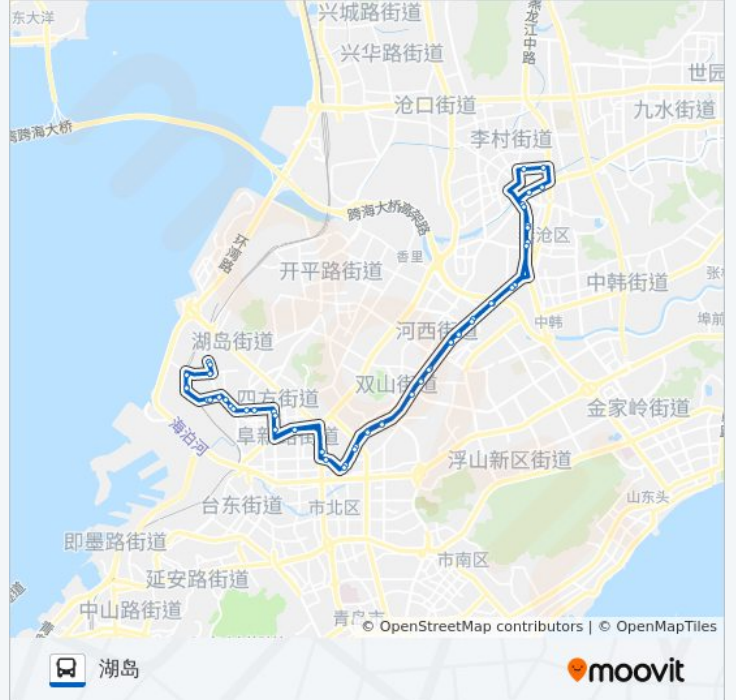

### 公交378路的时间表

往湖岛方向的时间表

星期一	05:30 - 21:00
星期二	05:30 - 21:00
星期三	05:30 - 21:00
星期四	05:30 - 21:00
星期五	05:30 - 21:00
星期六	05:30 - 21:00
星期日	05:30 - 21:00

### 公交378路的信息

方向: 湖岛

站点数量: 56

行车时间: 80 分

途经站点:

河东  
甘泉路  
青山路  
南庄  
河南  
维客广场  
东北庄  
五十八中  
京口路  
河南  
南庄  
青山路  
甘泉路  
河东  
河西  
杨家群丽景苑  
杨家群  
保儿村东  
保儿  
福州路北站  
清江路南站  
东莞路  
哈尔滨路  
理工大学  
鞍山二路北站  
嘉定路  
嘉禾路  
四方  
兴隆一路  
兴隆家园  
海湾花园  
宜昌美景  
宜昌路

你可以在moovitapp.com下载公交378路的PDF时间表和线路图。使用[Moovit应用程序](#)查询青岛的实时公交、列车时刻表以及公共交通出行指南。

[关于Moovit](#) · [MaaS解决方案](#) · [城市列表](#) · [Moovit社区](#)

© 2024 Moovit - 保留所有权利