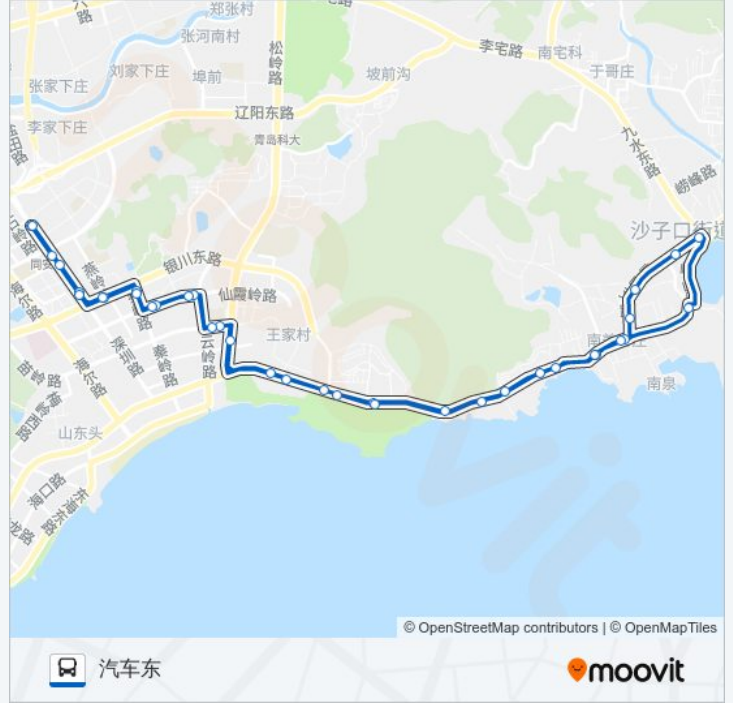

海山学校

翡翠花园

石老人观光园

石老人

石老人西

王家村

梅岭东路

云岭路

崂山文化中心

崂山区政府南

崂山区政府

燕岭路南

银川东路

同安路

汽车东站

你可以在moovitapp.com下载公交380路的PDF时间表和线路图。使用Moovit应用程序查询青岛的实时公交、列车时刻表以及公共交通出行指南。

© 2024 Moovit - 保留所有权利