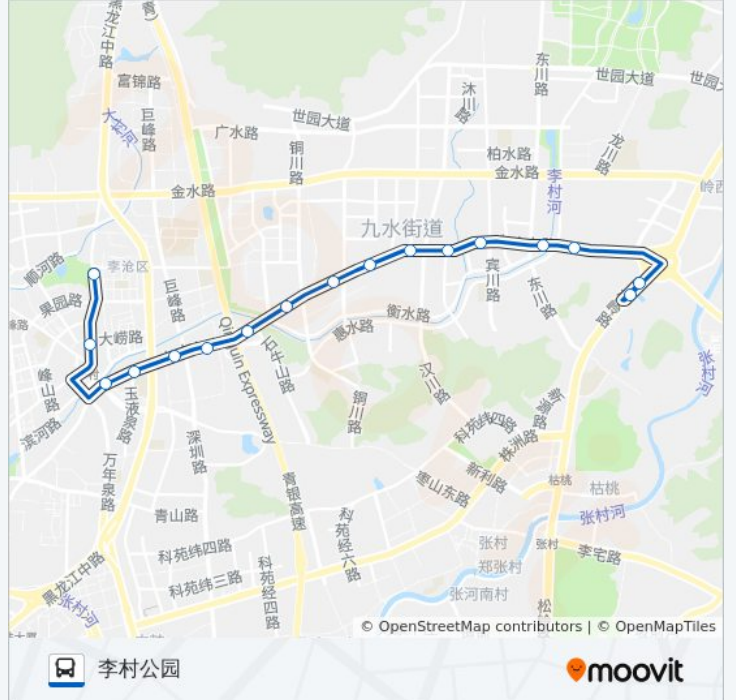

五十八中

京口路

维客广场

李村公园

## 公交385路的时间表

往李村公园方向的时间表

星期一	05:35 - 20:30
星期二	05:35 - 20:30
星期三	05:35 - 20:30
星期四	05:35 - 20:30
星期五	05:35 - 20:30
星期六	05:35 - 20:30
星期日	05:35 - 20:30

## 公交385路的信息

方向: 李村公园

站点数量: 17

行车时间: 26 分

途经站点:

## 公交385路的信息

方向: 海大崂山校区

站点数量: 22

行车时间: 30 分

途经站点:

王家下河

恒星学院

北龙口