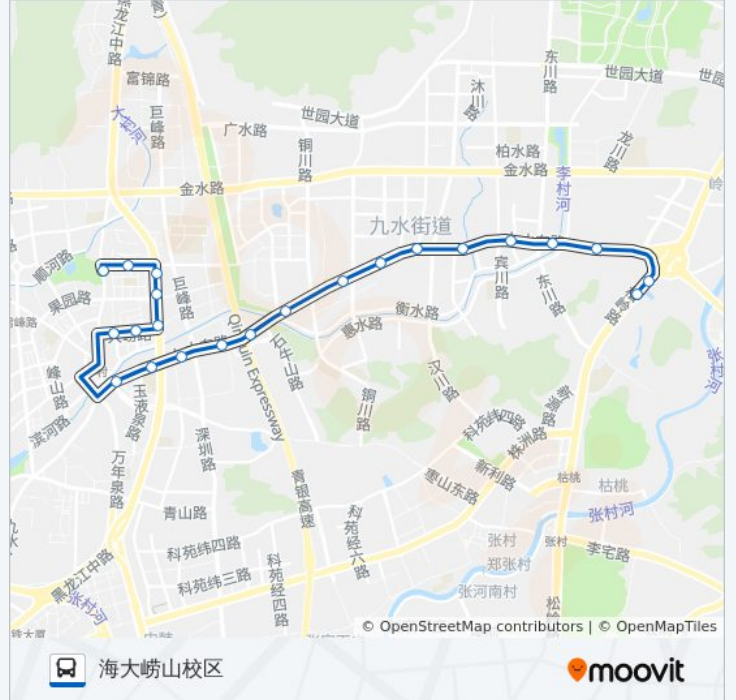

## 方向: 海大崂山校区

22 站

[查看时间表](#)

- 李村公园
- 东山小区
- 中崂路
- 李沧老年大学
- 东李立交桥
- 东北庄
- 维客广场
- 京口路
- 五十八中
- 东李村
- 东桥
- 侯家庄
- 郑庄
- 合川路
- 六十四中
- 庄子
- 刘家下河
- 毛公地

## 公交385路的时间表

往海大崂山校区方向的时间表

星期一	06:00 - 19:50
星期二	06:00 - 19:50
星期三	06:00 - 19:50
星期四	06:00 - 19:50
星期五	06:00 - 19:50
星期六	06:00 - 19:50
星期日	06:00 - 19:50

## 公交385路的信息

方向: 海大崂山校区

站点数量: 22

行车时间: 30 分

途经站点:

王家下河

恒星学院

北龙口

海大崂山校区

你可以在moovitapp.com下载公交385路的PDF时间表和线路图。使用[Moovit应用程序](#)查询青岛的实时公交、列车时刻表以及公共交通出行指南。

[关于Moovit](#) · [MaaS解决方案](#) · [城市列表](#) · [Moovit社区](#)

© 2023 Moovit - 版权所有