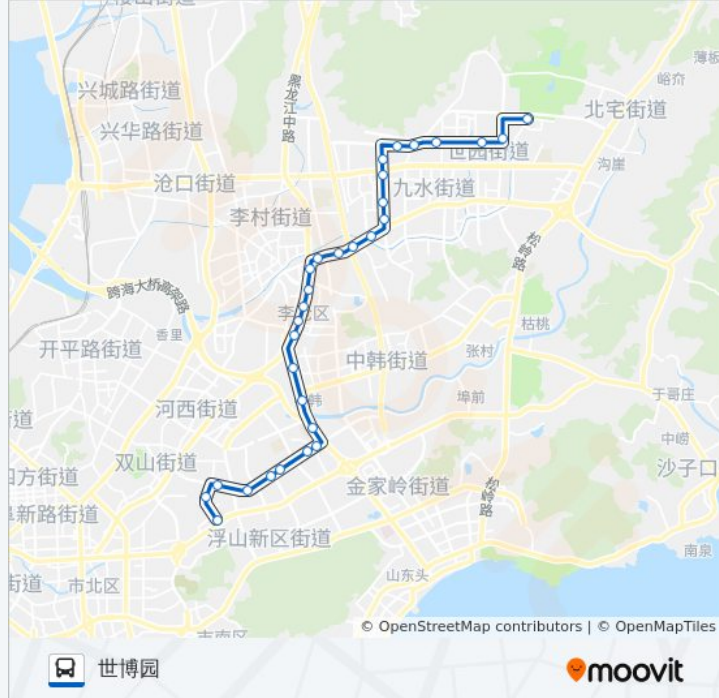

东李立交桥

东李村

东桥

侯家庄

郑庄

铜川路九水东路

徐水路东站

公交389路的时间表

玉兰花园

广川路铜川路

广水路合川路

广水路达川路

广水路宾川路

东川路广水路

世博园

方向: 劲松一路

27 站

[查看时间表](#)

世博园

东川路广水路

广水路达川路

广水路合川路

玉兰花园

佛耳崖东

徐水路东站

铜川路九水东路

郑庄

侯家庄

东桥

东李村

东李立交桥

河南村新区