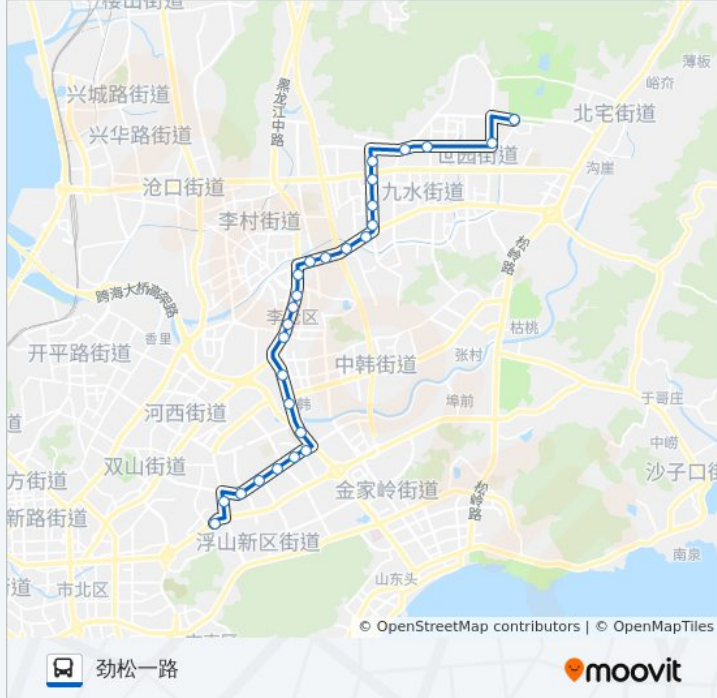

徐水路东站

铜川路九水东路

郑庄

侯家庄

东桥

东李村

东李立交桥

河南村新区

南庄东

李沧区政府

海尔立交桥

海尔工业园

公交389路的时间表

往劲松一路方向的时间表

星期一	06:00 - 20:30
星期二	06:00 - 20:30
星期三	06:00 - 20:30
星期四	06:00 - 20:30
星期五	06:00 - 20:30
星期六	06:00 - 20:30
星期日	06:00 - 20:30

公交389路的信息

方向: 劲松一路

站点数量: 27

行车时间: 44 分

途经站点:

中韩

崂山一中

北村

北村西

开泰锦城

齐鲁医院

阳光山色

浮山后二小区

浮新小区

你可以在moovitapp.com下载公交389路的PDF时间表和线路图。使用[Moovit应用程序](#)查询青岛的实时公交、列车时刻表以及公共交通出行指南。

[关于Moovit](#) · [MaaS解决方案](#) · [城市列表](#) · [Moovit社区](#)

© 2023 Moovit - 版权所有