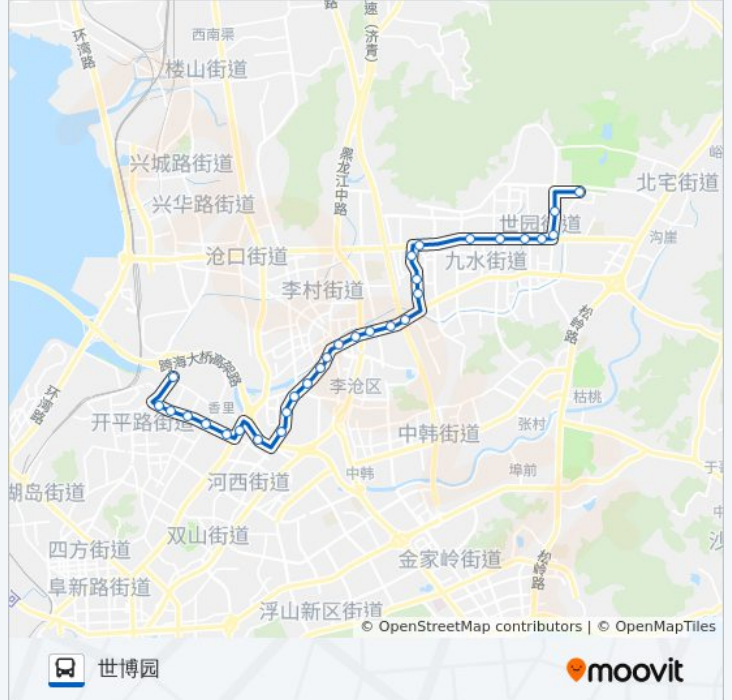

公交390路的时间表

往世博园方向的时间表

星期一	06:00 - 21:00
星期二	06:00 - 21:00
星期三	06:00 - 21:00
星期四	06:00 - 21:00
星期五	06:00 - 21:00
星期六	06:00 - 21:00
星期日	06:00 - 21:00

公交390路的信息

方向: 世博园

站点数量: 30

行车时间: 44 分

途经站点:

佛耳崖

长涧

上臧村委

宾川路

李家上流社区

万科生态城

东川路广水路

世博园

方向: 胜利桥

30 站

[查看时间表](#)

世博园

东川路广水路

万科生态城

李家上流社区

宾川路

公交390路的信息

方向: 胜利桥

站点数量: 30

行车时间: 46 分

途经站点:

宝龙城市广场

青山路

河南庄