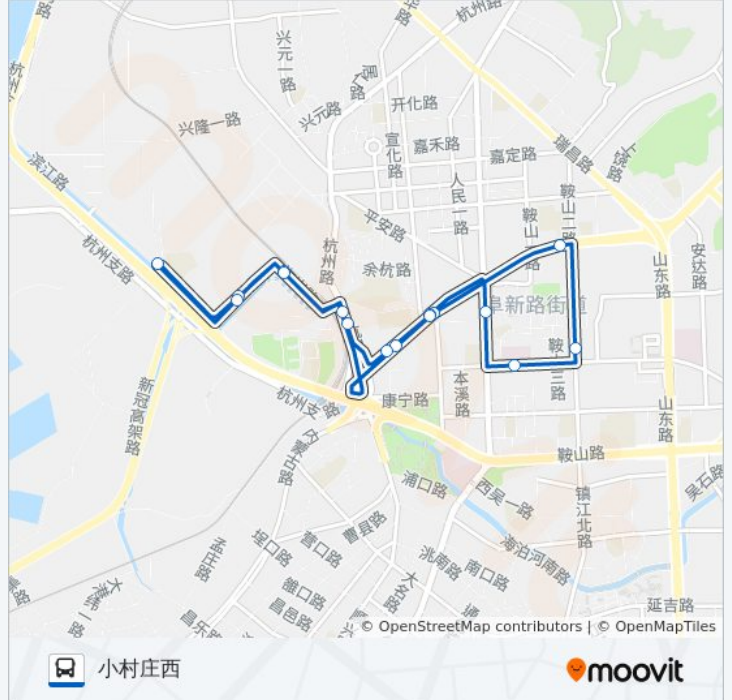

413路

小村庄西

以网页模式查看

公交413((小村庄西))共有2条行车路线。工作日的服务时间为：

(1) 小村庄西: 08:00 - 09:00(2) 青岛发电厂: 05:45 - 20:40

使用Moovit找到公交413路离你最近的站点，以及公交413路下车车的到站时间。

方向: 小村庄西

16站

[查看时间表](#)

- 小村庄西
- 四方长途站
- 青岛六十六中
- 四方火车站
- 海岸馨园
- 青岛发电厂
- 海岸馨园
- 四方火车站
- 青岛六十六中
- 四方长途站
- 小村庄西
- 鞍山二路北站
- 南山社区
- 市北区医院
- 小村庄
- 小村庄西

公交413路的时间表

往小村庄西方向的时间表

星期一	08:00 - 09:00
星期二	08:00 - 09:00
星期三	08:00 - 09:00
星期四	08:00 - 09:00
星期五	08:00 - 09:00
星期六	08:00 - 09:00
星期日	08:00 - 09:00

公交413路的信息

方向: 小村庄西

站点数量: 16

行车时间: 20分

途经站点:

**方向: 青岛发电厂**

16 站

[查看时间表](#)

- 青岛发电厂
- 海岸馨园
- 四方火车站
- 青岛六十六中
- 四方长途站
- 小村庄西
- 鞍山二路北站
- 南山社区
- 市北区医院
- 小村庄
- 小村庄西
- 四方长途站
- 青岛六十六中
- 四方火车站
- 海岸馨园
- 青岛发电厂

**公交413路的时间表**

往青岛发电厂方向的时间表

星期一	05:45 - 20:40
星期二	05:45 - 20:40
星期三	05:45 - 20:40
星期四	05:45 - 20:40
星期五	05:45 - 20:40
星期六	05:45 - 20:40
星期日	05:45 - 20:40