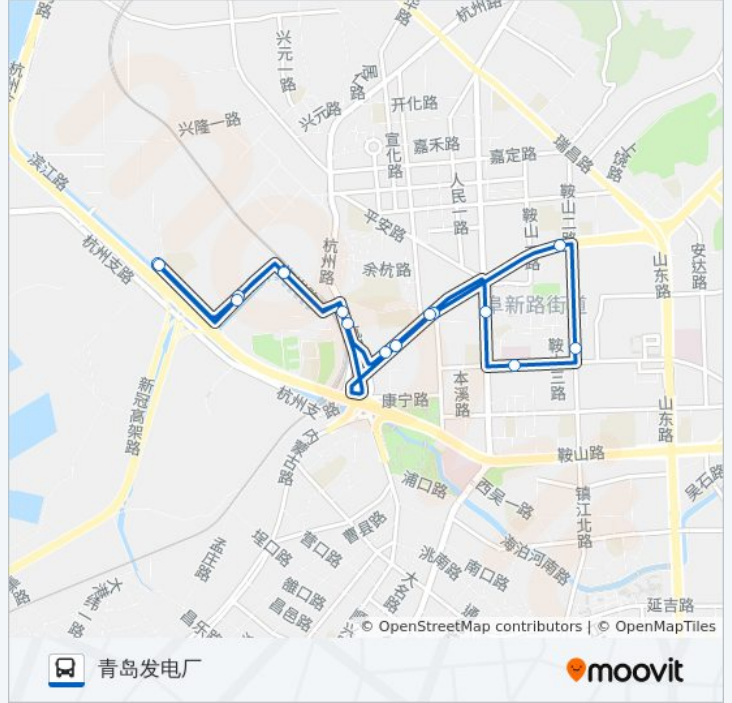

[查看时间表](#)

- 小村庄西
- 四方长途站
- 青岛六十六中
- 四方火车站
- 海岸馨园
- 青岛发电厂
- 海岸馨园
- 四方火车站
- 青岛六十六中
- 四方长途站
- 小村庄西
- 鞍山二路北站
- 南山社区
- 市北区医院
- 小村庄
- 小村庄西

公交413路的时间表

往小村庄西方向的时间表

星期一	08:00 - 09:00
星期二	08:00 - 09:00
星期三	08:00 - 09:00
星期四	08:00 - 09:00
星期五	08:00 - 09:00
星期六	08:00 - 09:00
星期日	08:00 - 09:00

公交413路的信息

方向: 小村庄西

站点数量: 16

行车时间: 20分

途经站点:

**方向: 青岛发电厂**

16 站

[查看时间表](#)

- 青岛发电厂
- 海岸馨园
- 四方火车站
- 青岛六十六中
- 四方长途站
- 小村庄西
- 鞍山二路北站
- 南山社区
- 市北区医院
- 小村庄
- 小村庄西
- 四方长途站
- 青岛六十六中
- 四方火车站
- 海岸馨园
- 青岛发电厂

**公交413路的时间表**

往青岛发电厂方向的时间表

星期一	05:45 - 20:40
星期二	05:45 - 20:40
星期三	05:45 - 20:40
星期四	05:45 - 20:40
星期五	05:45 - 20:40
星期六	05:45 - 20:40
星期日	05:45 - 20:40

**公交413路的信息**

方向: 青岛发电厂

站点数量: 16

行车时间: 20 分

途经站点:

你可以在moovitapp.com下载公交413路的PDF时间表和线路图。使用[Moovit应用程序](#)查询青岛的实时公交、列车时刻表以及公共交通出行指南。

[关于Moovit](#) · [MaaS解决方案](#) · [城市列表](#) · [Moovit社区](#)

© 2023 Moovit - 版权所有