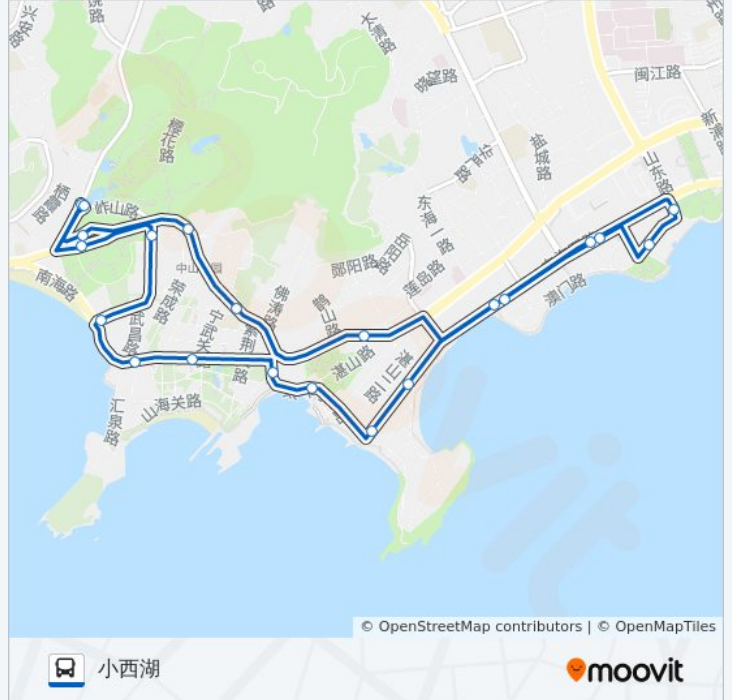

[查看时间表](#)

小西湖  
海水浴场  
中山公园  
南海路  
正阳关路  
宁武关路  
黄海路  
太平角公园  
太平角一路  
第三海水浴场  
少儿基地  
延安三路  
音乐广场  
五四广场西站  
延安三路  
少儿基地  
一疗  
武胜关路  
中山公园  
海水浴场  
小西湖

公交468路的时间表

往小西湖方向的时间表

星期一	06:30 - 20:00
星期二	06:30 - 20:00
星期三	06:30 - 20:00
星期四	06:30 - 20:00
星期五	06:30 - 20:00
星期六	06:30 - 20:00
星期日	06:30 - 20:00

公交468路的信息

方向: 小西湖

站点数量: 21

行车时间: 30 分

途经站点:

你可以在moovitapp.com下载公交468路的PDF时间表和线路图。使用[Moovit 应用程序](#)查询青岛的实时公交、列车时刻表以及公共交通出行指南。

[关于Moovit](#) · [MaaS解决方案](#) · [城市列表](#) · [Moovit社区](#)

© 2024 Moovit - 保留所有权利