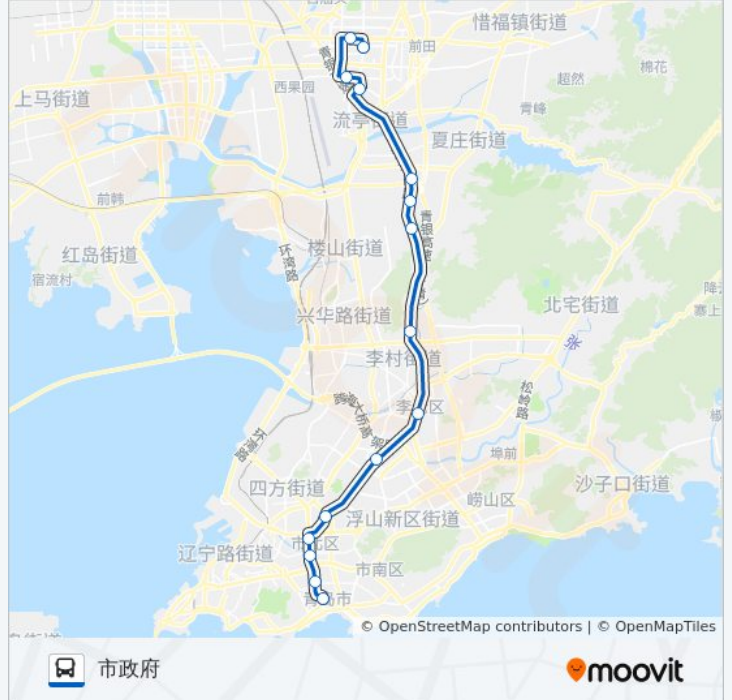

公交502路的时间表

往城阳长城路方向的时间表

星期一	06:30 - 21:10
星期二	06:30 - 21:10
星期三	06:30 - 21:10
星期四	06:30 - 21:10
星期五	06:30 - 21:10
星期六	06:30 - 21:10
星期日	06:30 - 21:10

公交502路的信息

方向: 城阳长城路

站点数量: 15

行车时间: 41 分

途经站点:

方向: 市政府

15 站

[查看时间表](#)

- 城阳长城路
- 城阳区政府
- 魅力之城
- 世纪公园
- 国际工艺品城
- 西小水
- 天泰奥园
- 下王埠村北
- 李沧区政府
- 杨家群丽景苑
- 东莞路
- 鞍山路
- 图书馆
- 江西路
- 市政府

公交502路的时间表

往市政府方向的时间表

星期一	05:20 - 20:00
星期二	05:20 - 20:00
星期三	05:20 - 20:00
星期四	05:20 - 20:00
星期五	05:20 - 20:00
星期六	05:20 - 20:00
星期日	05:20 - 20:00

公交502路的信息

方向: 市政府

站点数量: 15

行车时间: 42 分

途经站点:

你可以在moovitapp.com下载公交502路的PDF时间表和线路图。使用[Moovit应用程序](#)查询青岛的实时公交、列车时刻表以及公共交通出行指南。

[关于Moovit](#) · [MaaS解决方案](#) · [城市列表](#) · [Moovit社区](#)

© 2024 Moovit - 保留所有权利