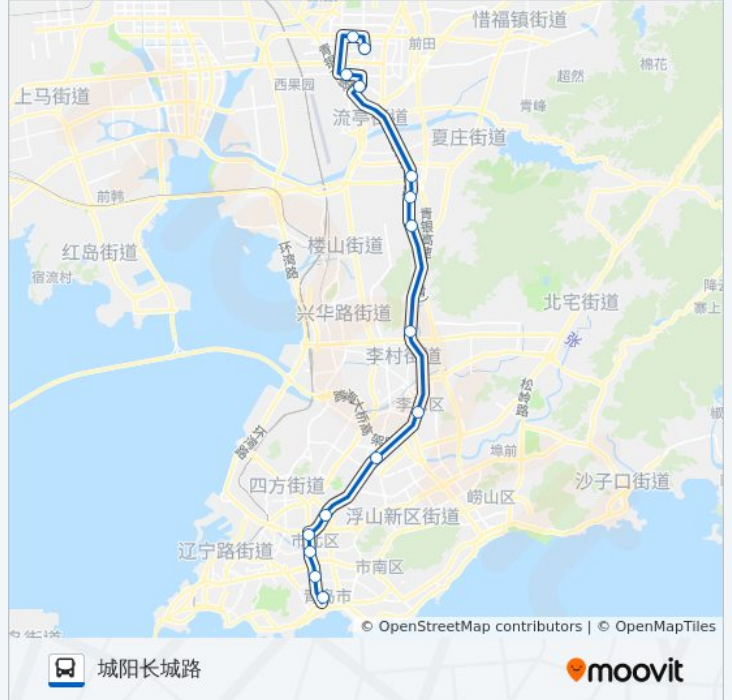

下王埠村北

天泰奥园

西小水

国际工艺品城

世纪公园

魅力之城

城阳区政府

长城路

公交502路的时间表

往城阳长城路方向的时间表

星期一	06:30 - 21:10
星期二	06:30 - 21:10
星期三	06:30 - 21:10
星期四	06:30 - 21:10
星期五	06:30 - 21:10
星期六	06:30 - 21:10
星期日	06:30 - 21:10

公交502路的信息

方向: 城阳长城路

站点数量: 15

行车时间: 41 分

途经站点:

方向: 市政府

15 站

[查看时间表](#)

- 城阳长城路
- 城阳区政府
- 魅力之城
- 世纪公园
- 国际工艺品城
- 西小水
- 天泰奥园
- 下王埠村北
- 李沧区政府
- 杨家群丽景苑
- 东莞路
- 鞍山路
- 图书馆
- 江西路
- 市政府

公交502路的时间表

往市政府方向的时间表

星期一	05:20 - 20:00
星期二	05:20 - 20:00
星期三	05:20 - 20:00
星期四	05:20 - 20:00
星期五	05:20 - 20:00
星期六	05:20 - 20:00
星期日	05:20 - 20:00