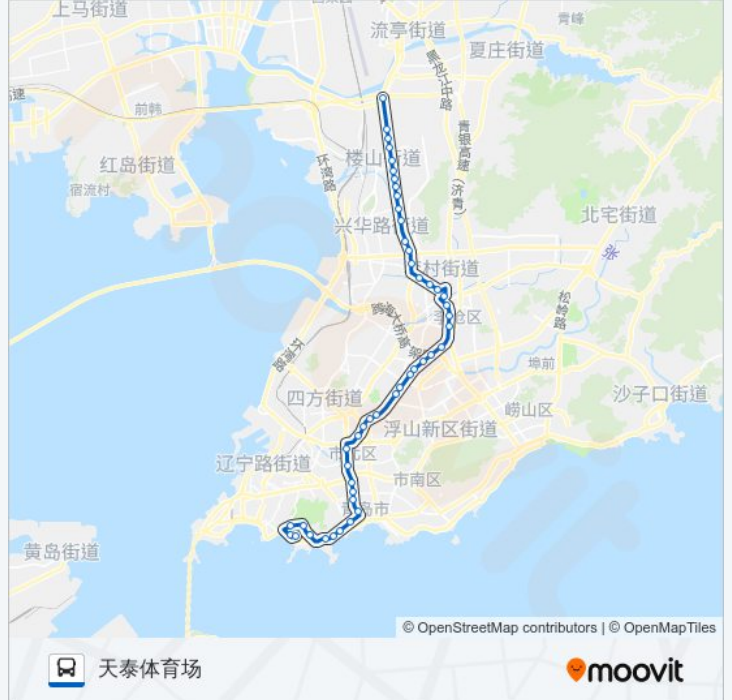

公交605路的信息

方向: 天泰体育场

站点数量: 47

行车时间: 75分

途经站点:

- 河东
- 河西
- 杨家群丽景苑
- 杨家群
- 保儿村东
- 保儿
- 福州路北站
- 清江路南站
- 东莞路
- 哈尔滨路
- 鞍山路
- 图书馆
- 山东路宁夏路
- 江西路
- 四〇一医院
- 万象城
- 湛山
- 东海一路
- 二疗
- 一疗
- 武胜关路
- 中山公园
- 海水浴场
- 南海路
- 天泰体育场

**方向: 汽车北**

45 站  
[查看时间表](#)

- 天泰体育场
- 中山公园
- 武胜关路
- 一疗

**公交605路的时间表**

往汽车北方向的时间表

星期一	05:50 - 20:30
星期二	05:50 - 20:30
星期三	05:50 - 20:30
星期四	05:50 - 20:30
星期五	05:50 - 20:30

二疗  
湛山  
世贸中心  
四〇一医院  
江西路  
山东路宁夏路  
图书馆  
鞍山路  
哈尔滨路  
东莞路  
清江路南站  
福州路北站  
双山  
保儿  
保儿村东  
杨家群  
杨家群丽景苑  
河西  
河东  
甘泉路  
青山路  
南庄  
河南  
李村  
李村  
青峰路  
君峰路北站  
大村庄  
重庆中路金水路  
文昌阁  
石沟  
重庆中路唐山路  
南岭

### 公交605路的信息

方向: 汽车北  
站点数量: 45  
行车时间: 75 分  
途经站点:

坊子街

枣园

十梅庵

四医

南渠

湘潭路