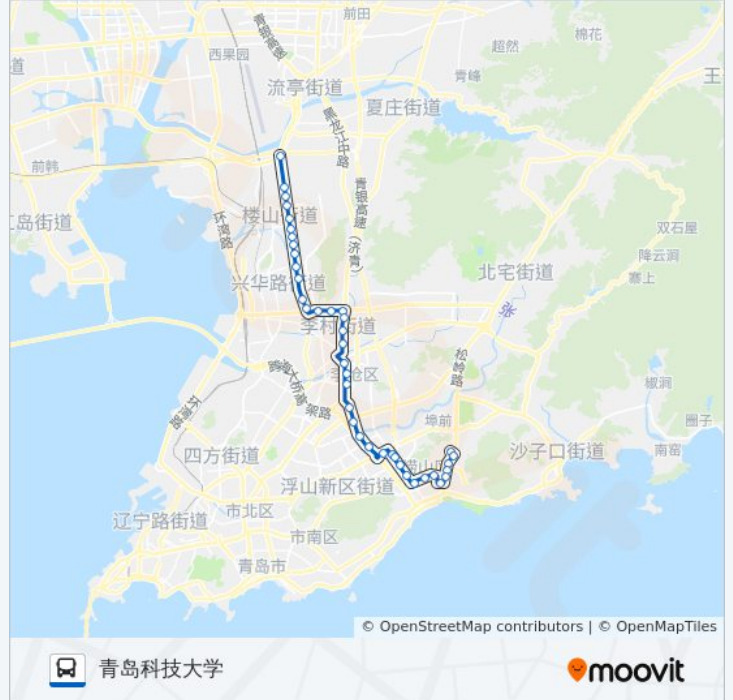

### 公交606路的时间表

往青岛科技大学方向的时间表

星期一	05:40 - 20:30
星期二	05:40 - 20:30
星期三	05:40 - 20:30
星期四	05:40 - 20:30
星期五	05:40 - 20:30
星期六	05:40 - 20:30
星期日	05:40 - 20:30

### 公交606路的信息

方向: 青岛科技大学

站点数量: 40

行车时间: 62 分

途经站点:

文昌阁  
 重庆中路金水路  
 虎山军体中心  
 虎山射击场  
 下王埠  
 虎山路  
 李村公园  
 维客广场  
 河南  
 南庄  
 青山路  
 海尔工业园  
 中韩  
 崂山一中  
 辽阳路东站  
 汽车东站北门  
 汽车东站  
 汽车东站  
 同安路  
 银川东路  
 深圳路  
 崂山区政府南  
 崂山文化中心  
 云岭路  
 苗岭路东站  
 朱家洼  
 青岛二中  
 午山  
 青岛科技大学