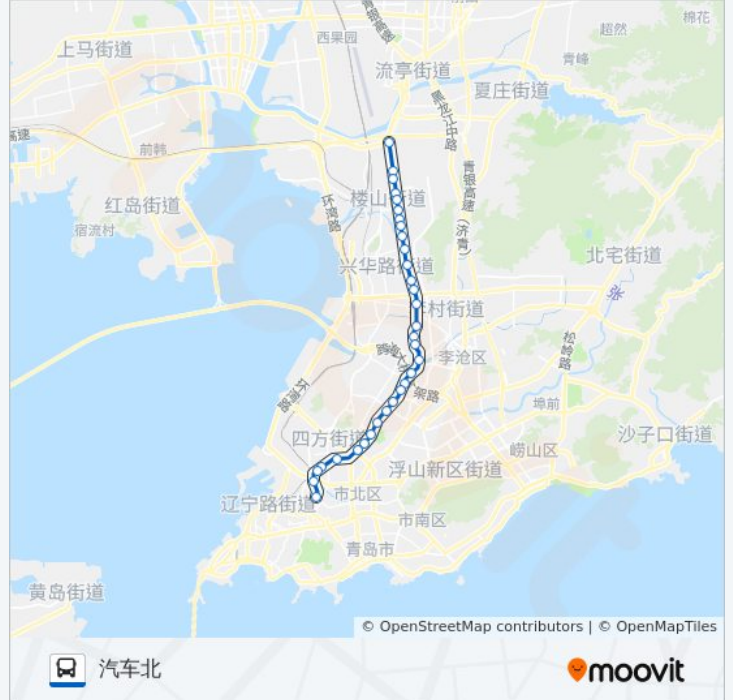

十梅庵

四医

南渠

湘潭路

瑞金路

汽车北站

你可以在moovitapp.com下载公交608路的PDF时间表和线路图。使用[Moovit应用程序](#)查询青岛的实时公交、列车时刻表以及公共交通出行指南。

[关于Moovit](#) · [MaaS解决方案](#) · [城市列表](#) · [Moovit社区](#)

© 2024 Moovit - 保留所有权利

查看实时到站时间