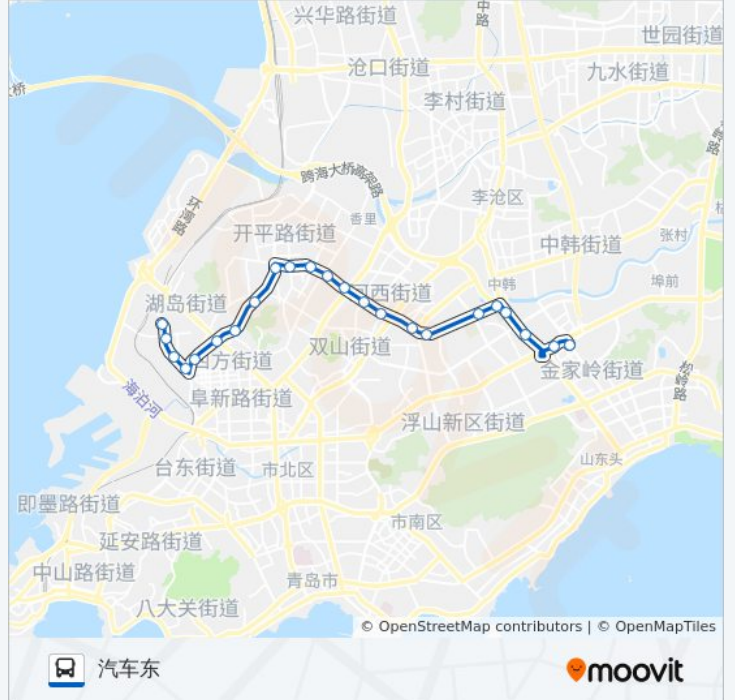

[查看时间表](#)

湖岛
宜昌路
兴隆一路
四方
四方小学
杭州花园
北岭
北岭山森林公园
水清沟
宜阳路
九江路
南昌路北
长沙路重庆南路
长沙小区
长沙路台柳路
杨家群村西
金盛苑
劲松七路北站
中韩小学
崂山一中
辽阳路东站
汽车东站北门

公交609路的时间表

往汽车东方向的时间表

星期一	06:10 - 21:40
星期二	06:10 - 21:40
星期三	06:10 - 21:40
星期四	06:10 - 21:40
星期五	06:10 - 21:40
星期六	06:10 - 21:40
星期日	06:10 - 21:40

公交609路的信息

方向: 汽车东

站点数量: 23

行车时间: 36 分

途经站点:

汽车东站

方向: 湖岛

23 站

[查看时间表](#)

汽车东站

汽车东站北门

辽阳路东站

崂山一中

中韩小学

劲松七路北站

金盛苑

杨家群村西

长沙路台柳路

长沙小区

长沙路重庆南路

南昌路北站

九江路

宜阳路

水清沟