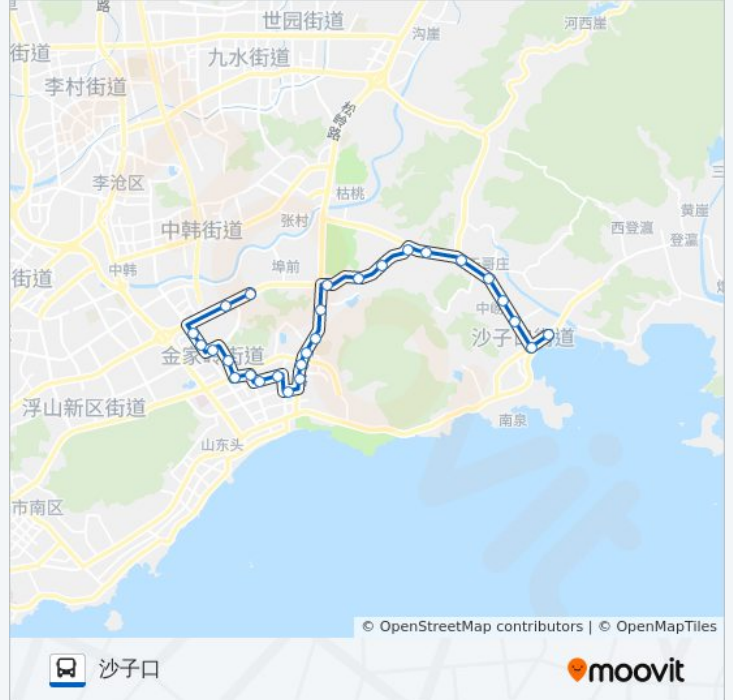

### 公交610路的信息

方向: 沙子口

站点数量: 27

行车时间: 43 分

途经站点:

坡前沟  
李宅路  
彭家庄  
南宅  
于哥庄  
北崂  
南崂  
十字路  
沙子口

你可以在moovitapp.com下载公交610路的PDF时间表和线路图。使用[Moovit应用程序](#)查询青岛的实时公交、列车时刻表以及公共交通出行指南。

[关于Moovit](#) · [MaaS解决方案](#) · [城市列表](#) · [Moovit社区](#)

© 2024 Moovit - 保留所有权利

查看实时到站时间