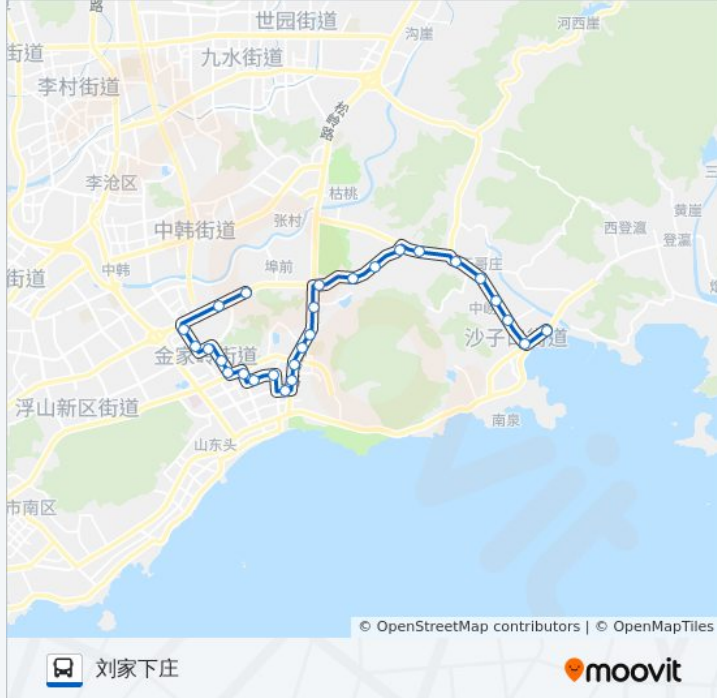

燕岭路

尚东区

汽车东站

李家下庄

刘家下庄

方向: 沙子口

27 站

[查看时间表](#)

刘家下庄

李家下庄

汽车东站

尚东区

燕岭路

崂山三中

燕岭路南站

崂山区政府

崂山区政府南

崂山文化中心

云岭路

苗岭路东站

朱家洼

青岛二中

午山

科技大学东门

辽阳东路

坡前沟西

公交610路的时间表

往沙子口方向的时间表

星期一	06:20 - 20:00
星期二	06:20 - 20:00
星期三	06:20 - 20:00
星期四	06:20 - 20:00
星期五	06:20 - 20:00
星期六	06:20 - 20:00
星期日	06:20 - 20:00

公交610路的信息

方向: 沙子口

站点数量: 27

行车时间: 43 分

途经站点: