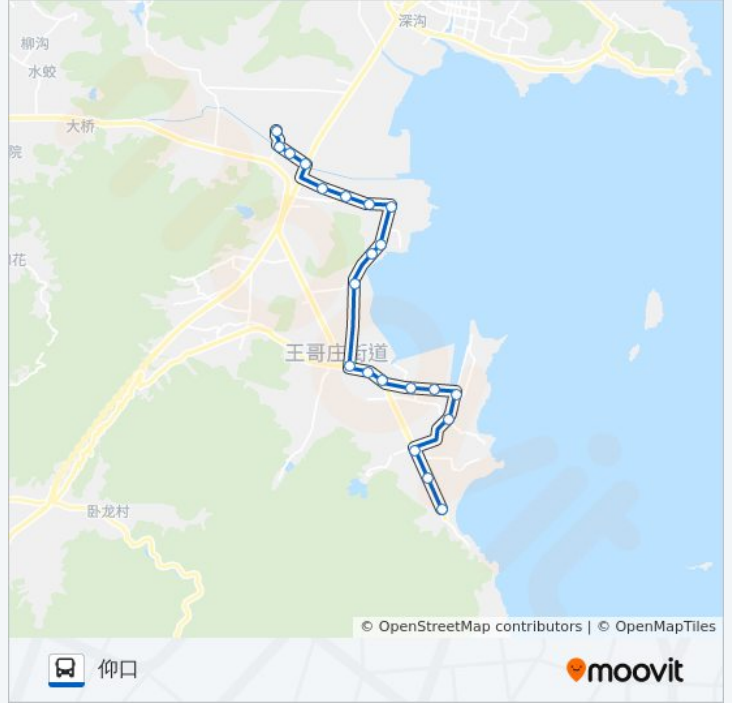

[查看时间表](#)

- 秦家土寨
- 江家土寨西
- 江家土寨北
- 江家土寨东
- 浦里西
- 浦里
- 浦里东
- 会场后
- 会场社区
- 会场
- 王山口
- 崂发小学
- 王哥庄东
- 王哥庄桥
- 港西
- 后疃
- 港东社区
- 港东
- 晓望南
- 曲家庄
- 仰口

公交616路的时间表

往仰口方向的时间表

星期一	06:35 - 18:00
星期二	06:35 - 18:00
星期三	06:35 - 18:00
星期四	06:35 - 18:00
星期五	06:35 - 18:00
星期六	06:35 - 18:00
星期日	06:35 - 18:00

公交616路的信息

方向: 仰口

站点数量: 21

行车时间: 38 分

途经站点:

方向: 秦家土寨

19 站

[查看时间表](#)

仰口
曲家庄
晓望南
港东
港东社区
后疃
港西
王哥庄桥
王哥庄东
崂发小学
王山口
会场
会场社区
会场后
浦里东
浦里
浦里西
江家土寨

公交616路的时间表

往秦家土寨方向的时间表

星期一	06:00 - 17:30
星期二	06:00 - 17:30
星期三	06:00 - 17:30
星期四	06:00 - 17:30
星期五	06:00 - 17:30
星期六	06:00 - 17:30
星期日	06:00 - 17:30

公交616路的信息

方向: 秦家土寨

站点数量: 19

行车时间: 35 分

途经站点:

你可以在moovitapp.com下载公交616路的PDF时间表和线路图。使用[Moovit应用程序](#)查询青岛的实时公交、列车时刻表以及公共交通出行指南。

[关于Moovit](#) · [MaaS解决方案](#) · [城市列表](#) · [Moovit社区](#)

© 2024 Moovit - 保留所有权利