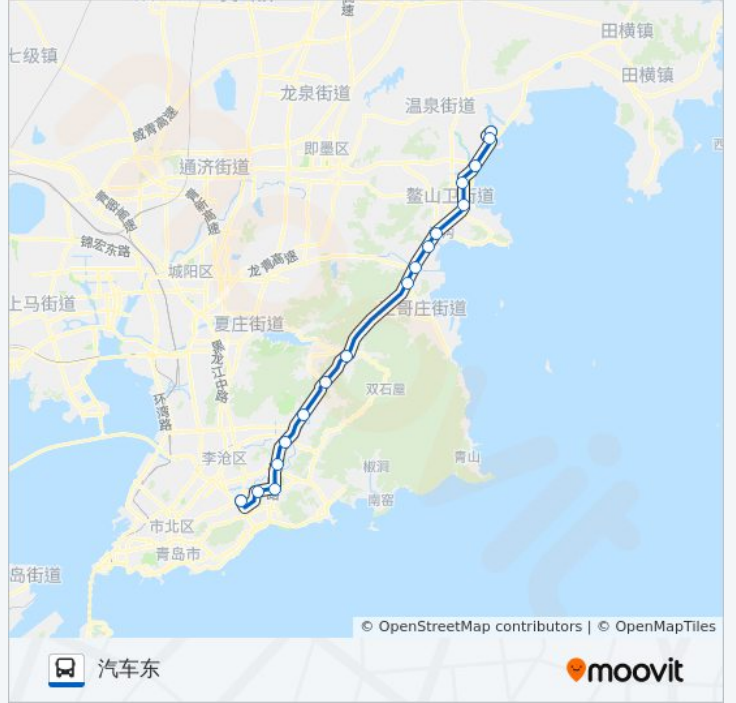

### 公交617路的信息

方向: 嶺海博览中心

站点数量: 17

行车时间: 48 分

途经站点:

**方向: 汽车东**

17 站

[查看时间表](#)

- 领海博览中心
- 领海博览中心南门
- 海泉湾
- 星石庄
- 鳌山卫
- 国家海洋研究中心
- 鹤山风景区
- 江家土寨东
- 张家河
- 大崂
- 周哥庄
- 西陈
- 海大崂山校区
- 枯桃花卉中心
- 辽阳东路
- 刘家下庄
- 汽车东站

**公交617路的时间表**

往汽车东方向的时间表

|     |               |
|-----|---------------|
| 星期一 | 06:00 - 18:00 |
| 星期二 | 06:00 - 18:00 |
| 星期三 | 06:00 - 18:00 |
| 星期四 | 06:00 - 18:00 |
| 星期五 | 06:00 - 18:00 |
| 星期六 | 06:00 - 18:00 |
| 星期日 | 06:00 - 18:00 |

**公交617路的信息**

方向: 汽车东

站点数量: 17

行车时间: 47 分

途经站点:

你可以在moovitapp.com下载公交617路的PDF时间表和线路图。使用[Moovit应用程序](#)查询青岛的实时公交、列车时刻表以及公共交通出行指南。

[关于Moovit](#) · [MaaS解决方案](#) · [城市列表](#) · [Moovit社区](#)

© 2024 Moovit - 保留所有权利