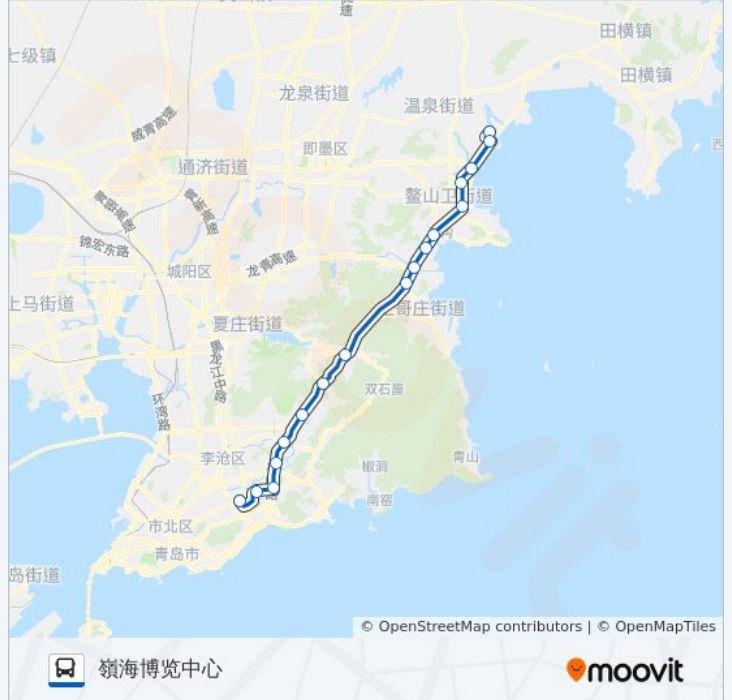

张家河

江家土寨东

鹤山风景区

国家海洋研究中心

鳌山卫

星石庄

海泉湾

沅海博览中心南

### 公交617路的时间表

往嶺海博览中心方向的时间表

|     |               |
|-----|---------------|
| 星期一 | 06:00 - 18:00 |
| 星期二 | 06:00 - 18:00 |
| 星期三 | 06:00 - 18:00 |
| 星期四 | 06:00 - 18:00 |
| 星期五 | 06:00 - 18:00 |
| 星期六 | 06:00 - 18:00 |
| 星期日 | 06:00 - 18:00 |

### 公交617路的信息

方向: 嶺海博览中心

站点数量: 17

行车时间: 48 分

途经站点:

**方向: 汽车东**

17 站

[查看时间表](#)

- 领海博览中心
- 领海博览中心南门
- 海泉湾
- 星石庄
- 鳌山卫
- 国家海洋研究中心
- 鹤山风景区
- 江家土寨东
- 张家河
- 大崂
- 周哥庄
- 西陈
- 海大崂山校区
- 枯桃花卉中心
- 辽阳东路
- 刘家下庄
- 汽车东站

**公交617路的时间表**

往汽车东方向的时间表

|     |               |
|-----|---------------|
| 星期一 | 06:00 - 18:00 |
| 星期二 | 06:00 - 18:00 |
| 星期三 | 06:00 - 18:00 |
| 星期四 | 06:00 - 18:00 |
| 星期五 | 06:00 - 18:00 |
| 星期六 | 06:00 - 18:00 |
| 星期日 | 06:00 - 18:00 |