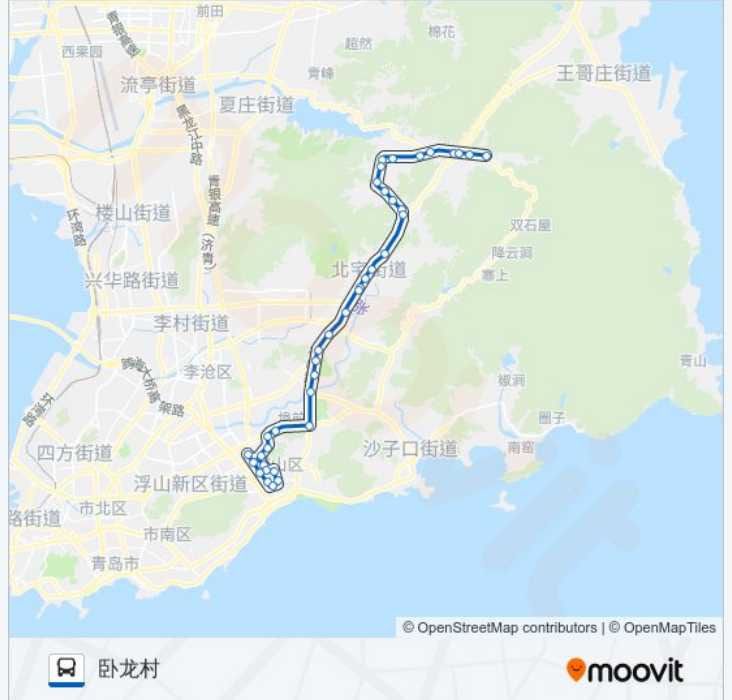

[查看时间表](#)

- 汽车东站
- 同安路
- 银川东路
- 深圳路仙霞岭路
- 深圳路
- 丽达广场
- 崂山区政府
- 银川东路
- 崂山三中
- 鸿泰雅园
- 溪谷美寓
- 李家下庄
- 刘家下庄
- 辽阳东路
- 张村东
- 桔桃花卉中心
- 新源路
- 海大路
- 海大崂山校区
- 沟崖
- 西陈
- 世园大道东站

公交619路的时间表

往卧龙村方向的时间表

星期一	06:00 - 18:30
星期二	06:00 - 18:30
星期三	06:00 - 18:30
星期四	06:00 - 18:30
星期五	06:00 - 18:30
星期六	06:00 - 18:30
星期日	06:00 - 18:30

公交619路的信息

方向: 卧龙村

站点数量: 39

行车时间: 68 分

途经站点:

茶博园
 洪园西
 峪乔西
 周哥庄
 北宅
 崂山十一中
 五龙
 华阳
 兰家庄
 华楼山
 毕家
 西乌衣巷
 乌衣巷
 大崂
 孙家村西
 孙家村
 卧龙村

方向: 汽车东

39 站
[查看时间表](#)

卧龙村
 孙家村
 大崂
 大崂
 乌衣巷
 西乌衣巷
 毕家
 华楼山
 兰家庄
 华阳
 五龙
 崂山十一中

公交619路的时间表
往汽车东方向的时间表

星期一	07:15 - 19:40
星期二	07:15 - 19:40
星期三	07:15 - 19:40
星期四	07:15 - 19:40
星期五	07:15 - 19:40
星期六	07:15 - 19:40
星期日	07:15 - 19:40

公交619路的信息

方向: 汽车东
 站点数量: 39
 行车时间: 68 分
 途经站点:

北宅
周哥庄
峪乔
洪园
西陈
世园大道
西陈
沟崖西
海大崂山校区
海大路
新源路
桔桃花卉中心
张村东
辽阳东路
刘家下庄
李家下庄
溪谷美寓
鸿泰雅园
崂山三中
燕岭路南站
崂山区政府
丽达广场
深圳路(苗岭路)
深圳路仙霞岭路
银川东路
同安路
汽车东站

你可以在moovitapp.com下载公交619路的PDF时间表和线路图。使用[Moovit应用程序](#)查询青岛的实时公交、列车时刻表以及公共交通出行指南。