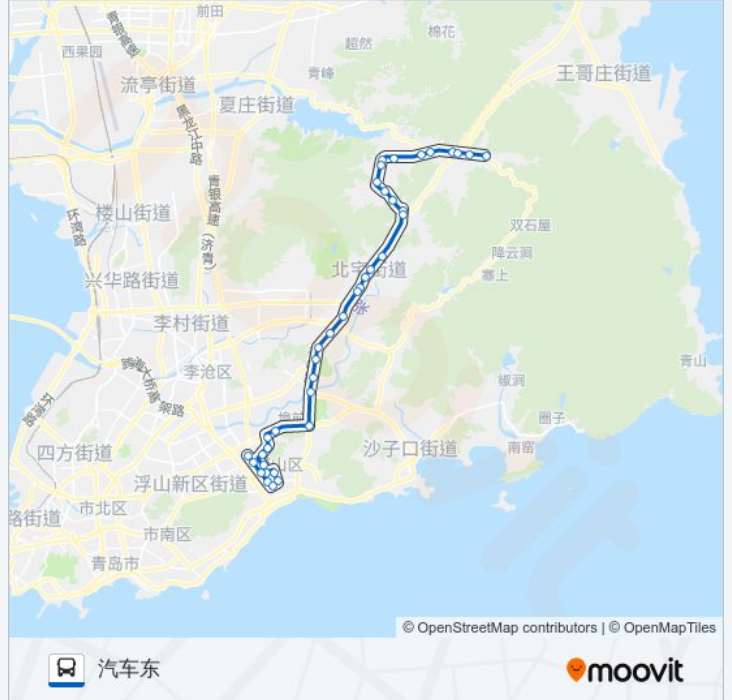

公交619路的信息

方向: 卧龙村

站点数量: 39

行车时间: 68 分

途经站点:

茶博园
 洪园西
 峪乔西
 周哥庄
 北宅
 崂山十一中
 五龙
 华阳
 兰家庄
 华楼山
 毕家
 西乌衣巷
 乌衣巷
 大崂
 孙家村西
 孙家村
 卧龙村

方向: 汽车东

39 站
[查看时间表](#)

卧龙村
 孙家村
 大崂
 大崂
 乌衣巷
 西乌衣巷
 毕家
 华楼山
 兰家庄
 华阳
 五龙
 崂山十一中

公交619路的时间表
往汽车东方向的时间表

星期一	07:15 - 19:40
星期二	07:15 - 19:40
星期三	07:15 - 19:40
星期四	07:15 - 19:40
星期五	07:15 - 19:40
星期六	07:15 - 19:40
星期日	07:15 - 19:40

公交619路的信息

方向: 汽车东
 站点数量: 39
 行车时间: 68 分
 途经站点:

北宅
周哥庄
峪乔
洪园
西陈
世园大道
西陈
沟崖西
海大崂山校区
海大路
新源路
桔桃花卉中心
张村东
辽阳东路
刘家下庄
李家下庄
溪谷美寓
鸿泰雅园
崂山三中
燕岭路南站
崂山区政府
丽达广场
深圳路(苗岭路)
深圳路仙霞岭路
银川东路
同安路
汽车东站

你可以在moovitapp.com下载公交619路的PDF时间表和线路图。使用[Moovit应用程序](#)查询青岛的实时公交、列车时刻表以及公共交通出行指南。