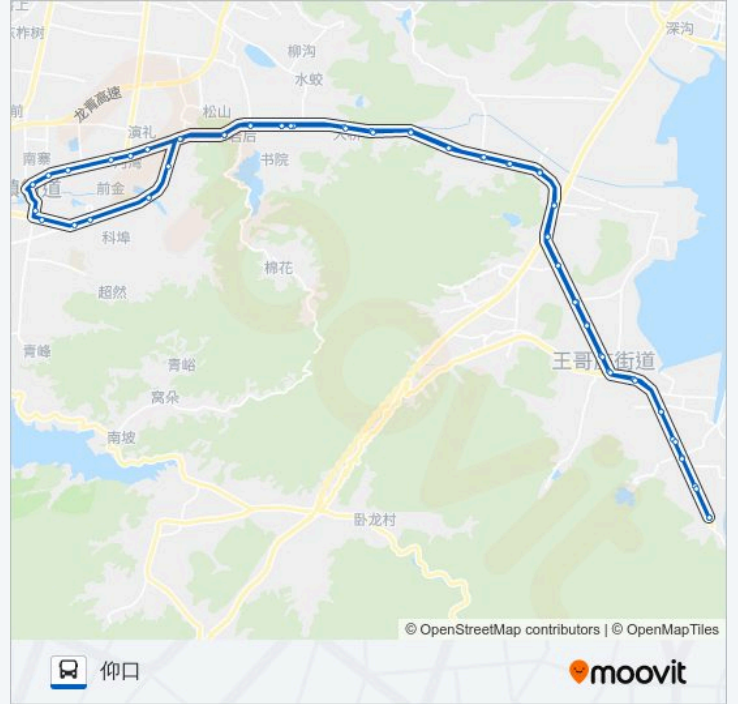

[查看时间表](#)

仰口
曲家庄
晓望南
晓望
双台
王哥庄东
王哥庄
桑园
荷花村
王山口
何家村
张家河
浦里
江家土寨
东泰小学
东台
西台
峡口庙
蛤蟆石
大桥
东葛

公交620路的时间表

往仰口方向的时间表

星期一	05:30 - 20:00
星期二	05:30 - 20:00
星期三	05:30 - 20:00
星期四	05:30 - 20:00
星期五	05:30 - 20:00
星期六	05:30 - 20:00
星期日	05:30 - 20:00

公交620路的信息

方向: 仰口

站点数量: 62

行车时间: 119 分

途经站点:

西葛
羊山乔
铁骑山
铁骑后
百福山庄
后金观光园
琴岛学院
科埠
盛世美域
正阳东路
松树庄
南寨
前金
后庄
院后
演礼
铁骑后
铁骑山
羊山乔
西葛
东葛
大桥
蛤蟆石
峡口庙
西台
东台
江家土寨
江家土寨(214省道)
浦里
张家河
何家村
王山口

荷花村

桑园

王哥庄

王哥庄东

双台

晓望

晓望南

曲家庄

仰口

你可以在moovitapp.com下载公交620路的PDF时间表和线路图。使用Moovit应用程序查询青岛的实时公交、列车时刻表以及公共交通出行指南。