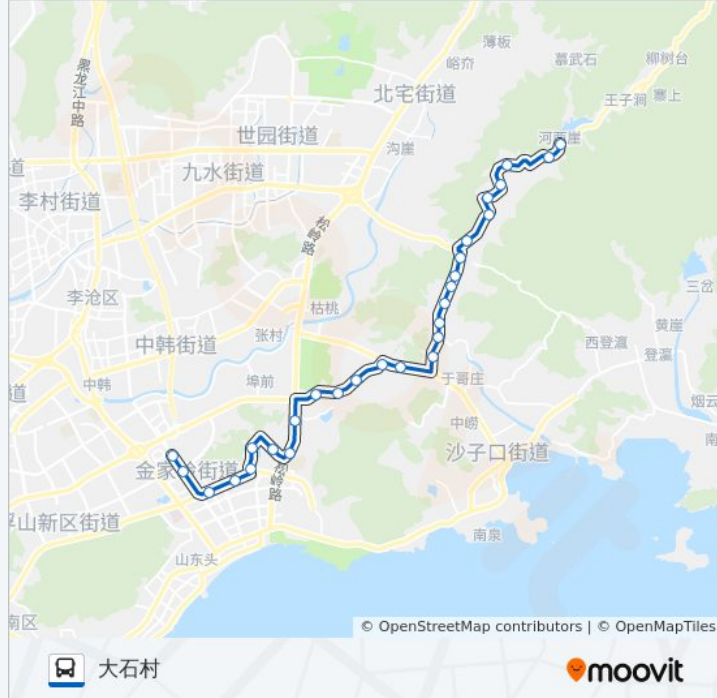

### 方向: 大石村

28 站

[查看时间表](#)

- 汽车东站
- 同安路
- 燕岭路南站
- 崂山区政府北门
- 崂山党校
- 科技大学西区
- 青大高职学院
- 午山
- 科技大学东门
- 辽阳东路
- 坡前沟西
- 坡前沟
- 李宅路
- 彭家庄
- 南宅科
- 水木年华
- 松山后
- 汉河南
- 崂山五中
- 汉河小学
- 汉河
- 西九水

### 公交621路的信息

方向: 大石村

站点数量: 28

行车时间: 47 分

途经站点:

清凉涧

西九水社区

东九水

大石头村

大石村西

大石村

**方向: 汽车东**

28 站

[查看时间表](#)

大石村

大石村西