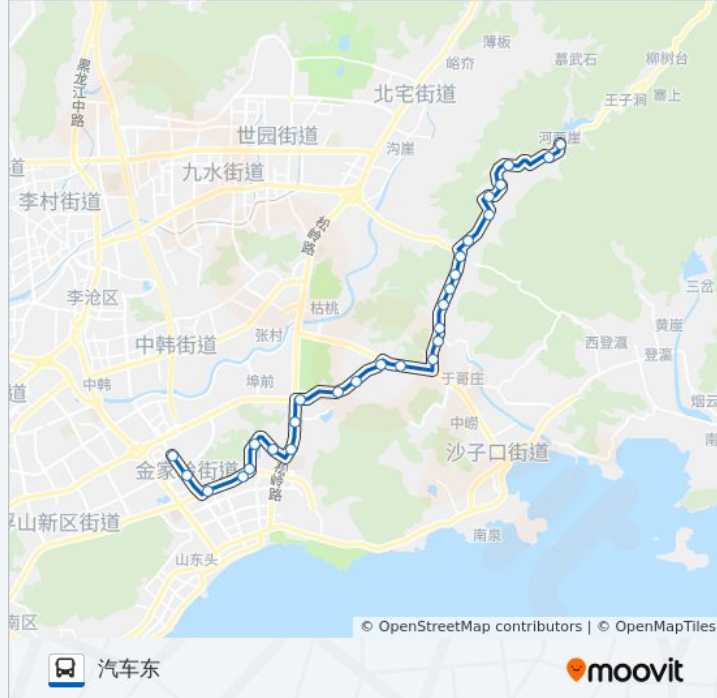

辽阳东路

科技大学东门

午山

青大高职学院

科技大学西区

崂山党校

崂山区政府北门

燕岭路南

同安路

汽车东站

你可以在moovitapp.com下载公交621路的PDF时间表和线路图。使用[Moovit应用程序](#)查询青岛的实时公交、列车时刻表以及公共交通出行指南。

[关于Moovit](#) · [MaaS解决方案](#) · [城市列表](#) · [Moovit社区](#)

© 2023 Moovit - 版权所有

查看实时到站时间