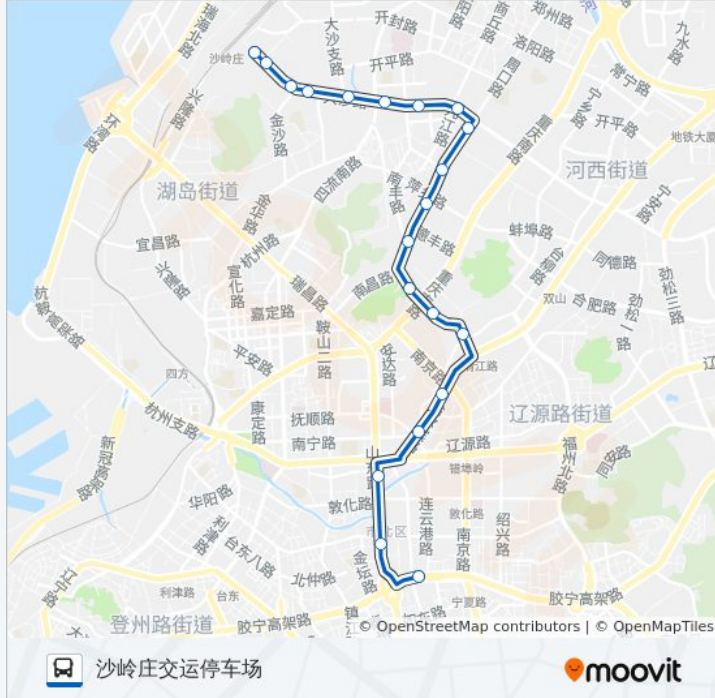

[查看时间表](#)

沙岭庄交运停车场

沙岭庄火车站

金沙路北站

百合花园小区

大沙路

水清沟

宜阳路

## 方向: 沙岭庄交运停车场

20 站

[查看时间表](#)

- 二轻新村
- 图书馆
- 鞍山路
- 哈尔滨路
- 东莞路
- 淮安路
- 明泽慧苑
- 清江路重庆南路
- 大山村
- 南昌路萍乡路
- 高安路
- 广丰路
- 九江路
- 宜阳路
- 水清沟
- 大沙路
- 百合花园小区
- 金沙路北站

## 公交626路的时间表

往沙岭庄交运停车场方向的时间表

星期一	06:30 - 22:00
星期二	06:30 - 22:00
星期三	06:30 - 22:00
星期四	06:30 - 22:00
星期五	06:30 - 22:00
星期六	06:30 - 22:00
星期日	06:30 - 22:00

## 公交626路的信息

方向: 沙岭庄交运停车场

站点数量: 20

行车时间: 29 分

途经站点:

沙岭庄火车站

沙岭庄交运停车场

你可以在moovitapp.com下载公交626路的PDF时间表和线路图。使用[Moovit应用程序](#)查询青岛的实时公交、列车时刻表以及公共交通出行指南。