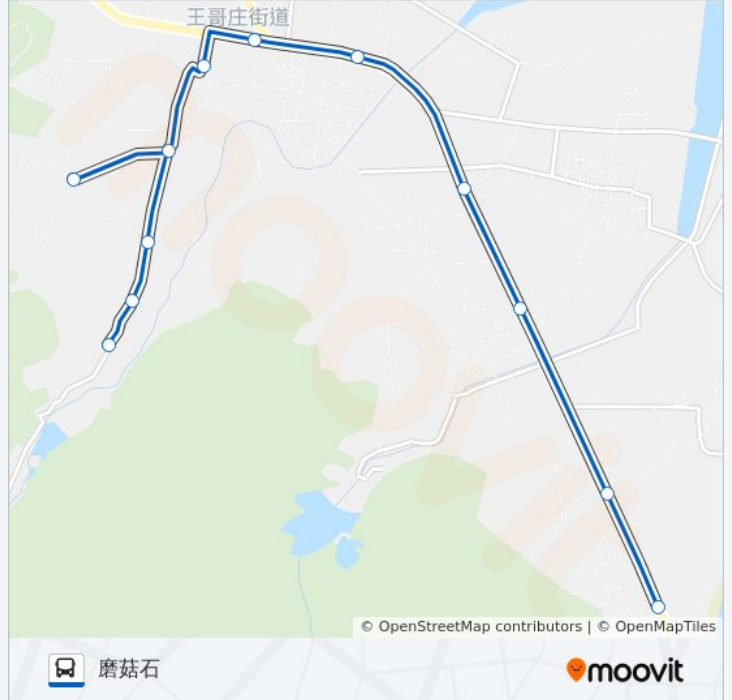

站点数量: 10

行车时间: 18分

途经站点:

方向: 蘑菇石

12 站

[查看时间表](#)

仰口
曲家庄
晓望
双台
王哥庄东
王哥庄街道
桑园社区
姜家
王哥庄西山社区
姜家社区
招呼站
蘑菇石

公交627路的时间表

往蘑菇石方向的时间表

星期一	06:15 - 17:15
星期二	06:15 - 17:15
星期三	06:15 - 17:15
星期四	06:15 - 17:15
星期五	06:15 - 17:15
星期六	06:15 - 17:15
星期日	06:15 - 17:15

公交627路的信息

方向: 蘑菇石

站点数量: 12

行车时间: 18 分

途经站点:

你可以在moovitapp.com下载公交627路的PDF时间表和线路图。使用[Moovit应用程序](#)查询青岛的实时公交、列车时刻表以及公共交通出行指南。