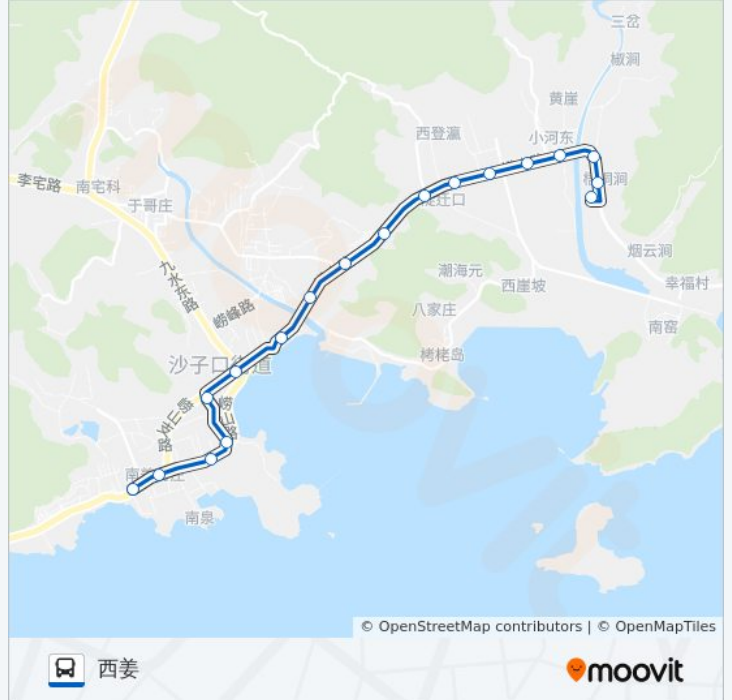

你可以在moovitapp.com下载公交630路的PDF时间表和线路图。使用[Moovit应用程序](#)查询青岛的实时公交、列车时刻表以及公共交通出行指南。

[关于Moovit](#) · [MaaS解决方案](#) · [城市列表](#) · [Moovit社区](#)

© 2023 Moovit - 版权所有

查看实时到站时间