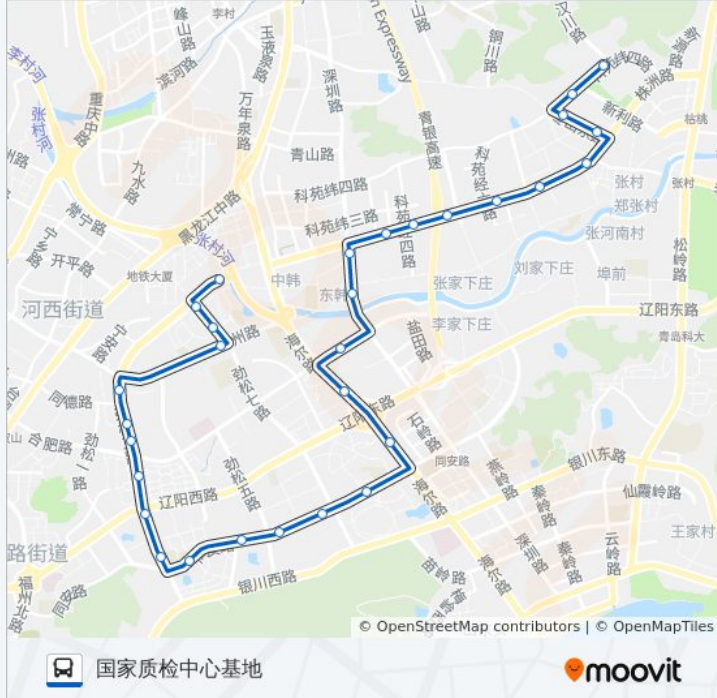

公交631((国家质检中心基地))共有2条行车路线。工作日的服务时间为：
(1) 国家质检中心基地: 06:20 - 20:50(2) 海尔工业园南门: 07:05 - 21:30
使用Moovit找到公交631路离你最近的站点，以及公交631路下车班的到站时间。

方向: 国家质检中心基地

30 站

[查看时间表](#)

- 海尔工业园南门
- 左岸风度
- 西韩新苑
- 劲松七路北站
- 滁州路
- 劲松三路四季景园
- 劲松三路合肥路
- 浮山后二小区
- 浮山后小区
- 同兴路
- 六十五中
- 同乐三路
- 同安路劲松五路
- 同安路劲松七路
- 国信体育馆
- 埠东佳苑
- 辽阳路东站
- 合肥路罗湖路
- 中韩社区
- 东韩
- 株洲路
- 科苑四路

公交631路的时间表

往国家质检中心基地方向的时间表

星期一	06:20 - 20:50
星期二	06:20 - 20:50
星期三	06:20 - 20:50
星期四	06:20 - 20:50
星期五	06:20 - 20:50
星期六	06:20 - 20:50
星期日	06:20 - 20:50

公交631路的信息

方向: 国家质检中心基地

站点数量: 30

行车时间: 45 分

途经站点:

青银公路站
 科苑经六路
 科苑七路
 张村
 枣山东路
 科苑纬四路
 新利路西站
 国家质检中心基地

方向: 海尔工业园南门

30 站
[查看时间表](#)

国家质检中心基地
 株洲路东
 枣山东路
 张村
 科苑七路
 科苑六路
 青银公路
 科苑四路
 株洲路
 东韩
 中韩社区
 合肥路罗湖路
 辽阳路东
 埠东佳苑
 国信体育馆
 同安路劲松七路
 同安路劲松五路
 同乐三路

公交631路的时间表

往海尔工业园南门方向的时间表

星期一	07:05 - 21:30
星期二	07:05 - 21:30
星期三	07:05 - 21:30
星期四	07:05 - 21:30
星期五	07:05 - 21:30
星期六	07:05 - 21:30
星期日	07:05 - 21:30

公交631路的信息

方向: 海尔工业园南门
 站点数量: 30
 行车时间: 44 分
 途经站点:

六十五中

同兴路

浮山后小区