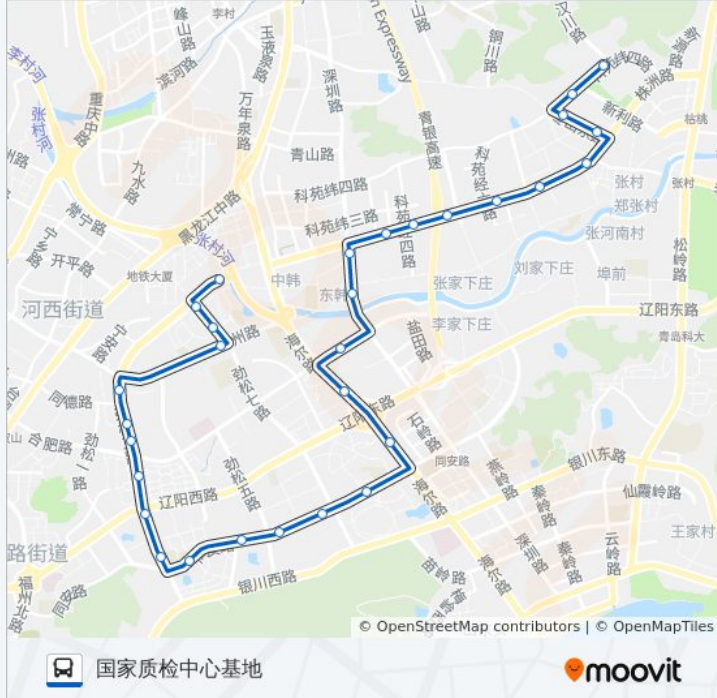

📍 631路

国家质检中心基地

下载App

公交631((国家质检中心基地))共有2条行车路线。工作日的服务时间为：
(1) 国家质检中心基地: 06:20 - 20:50(2) 海尔工业园南门: 07:05 - 21:30
使用Moovit找到公交631路离你最近的站点，以及公交631路下车班的到站时间。

方向: 国家质检中心基地

30 站

[查看时间表](#)

海尔工业园南门
左岸风度
西韩新苑
劲松七路北站
滁州路
劲松三路四季景园
劲松三路合肥路
浮山后二小区
浮山后小区
同兴路
六十五中
同乐三路
同安路劲松五路
同安路劲松七路
国信体育馆
埠东佳苑
辽阳路东站
合肥路罗湖路
中韩社区
东韩
株洲路
科苑四路

公交631路的时间表

往国家质检中心基地方向的时间表

星期一	06:20 - 20:50
星期二	06:20 - 20:50
星期三	06:20 - 20:50
星期四	06:20 - 20:50
星期五	06:20 - 20:50
星期六	06:20 - 20:50
星期日	06:20 - 20:50

公交631路的信息

方向: 国家质检中心基地

站点数量: 30

行车时间: 45 分

途经站点:

青银公路站
 科苑经六路
 科苑七路
 张村
 枣山东路
 科苑纬四路
 新利路西站
 国家质检中心基地

方向: 海尔工业园南门

30 站
[查看时间表](#)

国家质检中心基地
 株洲路东
 枣山东路
 张村
 科苑七路
 科苑六路
 青银公路
 科苑四路
 株洲路
 东韩
 中韩社区
 合肥路罗湖路
 辽阳路东
 埠东佳苑
 国信体育馆
 同安路劲松七路
 同安路劲松五路
 同乐三路

公交631路的时间表

往海尔工业园南门方向的时间表

星期一	07:05 - 21:30
星期二	07:05 - 21:30
星期三	07:05 - 21:30
星期四	07:05 - 21:30
星期五	07:05 - 21:30
星期六	07:05 - 21:30
星期日	07:05 - 21:30

公交631路的信息

方向: 海尔工业园南门
 站点数量: 30
 行车时间: 44 分
 途经站点:

六十五中

同兴路

浮山后小区