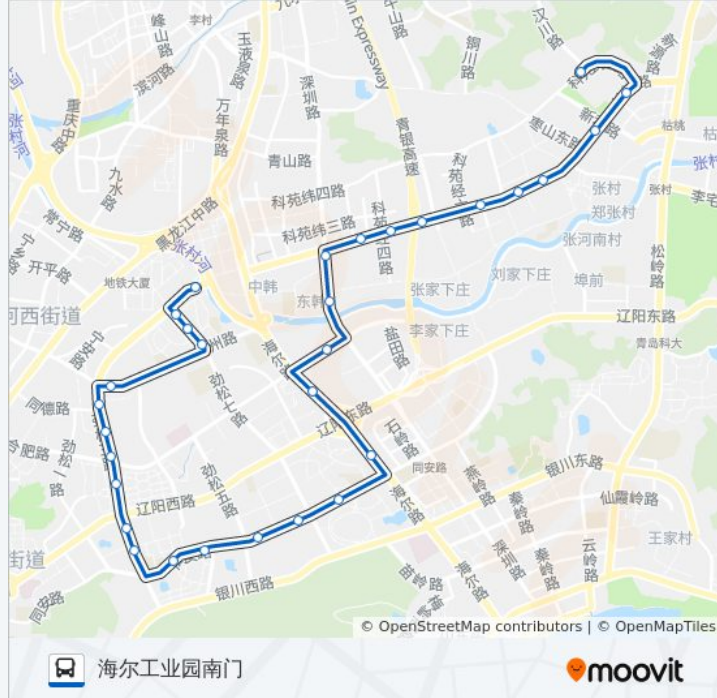

往海尔工业园南门方向的时间表

星期一	07:05 - 21:30
星期二	07:05 - 21:30
星期三	07:05 - 21:30
星期四	07:05 - 21:30
星期五	07:05 - 21:30
星期六	07:05 - 21:30
星期日	07:05 - 21:30

公交631路的信息

方向: 海尔工业园南门
 站点数量: 30
 行车时间: 44 分
 途经站点:

六十五中

同兴路

浮山后小区

浮山后二小区

劲松三路合肥路

劲松三路四季景园

劲松三路长沙路

金盛苑

西韩新苑南

西韩新苑

左岸风度

海尔工业园南门

你可以在moovitapp.com下载公交631路的PDF时间表和线路图。使用[Moovit应用程序](#)查询青岛的实时公交、列车时刻表以及公共交通出行指南。

[关于Moovit](#) · [MaaS解决方案](#) · [城市列表](#) · [Moovit社区](#)

© 2024 Moovit - 保留所有权利

查看实时到站时间