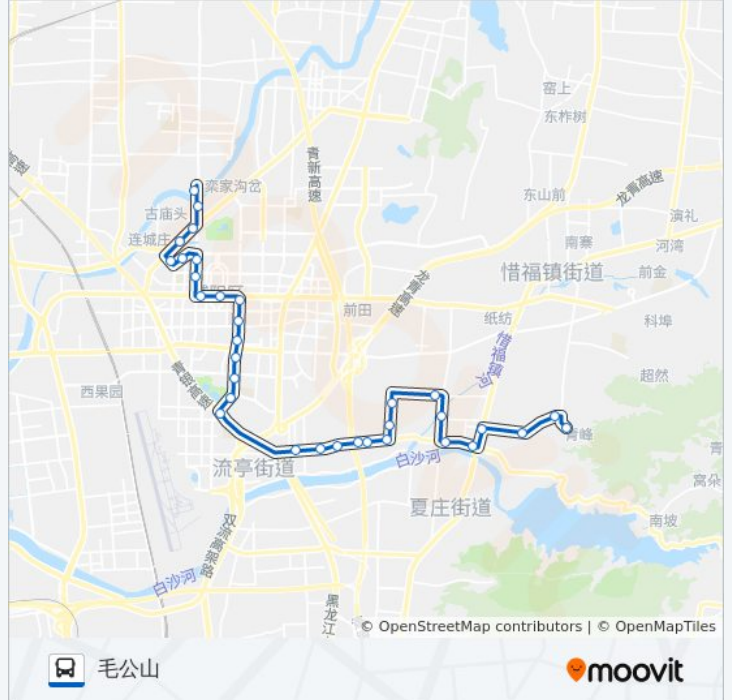

公交634((天山一路枢纽))共有2条行车路线。工作日的时间为：

(1) 天山一路枢纽: 06:00 - 20:30(2) 毛公山: 06:00 - 20:30

使用Moovit找到公交634路离你最近的站点，以及公交634路下车车的到站时间。

方向: 天山一路枢纽

33站

[查看时间表](#)

- 毛公山
- 官家
- 张家沙沟北
- 贾家营
- 白沙河
- 刘家营
- 刘家营小区
- 书雨路天风北路
- 后古镇
- 东古镇西
- 后古镇
- 前古镇
- 前古镇西
- 张家庄南
- 寺后
- 洼里
- 报关学院
- 世纪公园
- 广告产业园
- 文阳路
- 北疃
- 长城路

公交634路的时间表

往天山一路枢纽方向的时间表

星期一	06:00 - 20:30
星期二	06:00 - 20:30
星期三	06:00 - 20:30
星期四	06:00 - 20:30
星期五	06:00 - 20:30
星期六	06:00 - 20:30
星期日	06:00 - 20:30

公交634路的信息

方向: 天山一路枢纽

站点数量: 33

行车时间: 51 分

途经站点:

- 城阳广电中心
- 城阳区政府
- 正阳路
- 德阳路
- 安泰居
- 阳光丽苑
- 实验幼儿园
- 古庙头
- 农大宿舍
- 金日紫都西站
- 天山一路枢纽站

方向: 毛公山

33 站
[查看时间表](#)

- 天山一路枢纽站
- 金日紫都西站
- 农大宿舍
- 古庙头
- 实验幼儿园
- 阳光丽苑
- 安泰居
- 德阳路
- 正阳路
- 城阳区政府
- 城阳广电中心
- 长城路
- 北疃
- 文阳路
- 广告产业园
- 世纪公园
- 报关学院
- 洼里

公交634路的时间表
 往毛公山方向的时间表

星期一	06:00 - 20:30
星期二	06:00 - 20:30
星期三	06:00 - 20:30
星期四	06:00 - 20:30
星期五	06:00 - 20:30
星期六	06:00 - 20:30
星期日	06:00 - 20:30

公交634路的信息

方向: 毛公山
站点数量: 33
行车时间: 52 分
途经站点:

- 寺后
- 张家庄南
- 前古镇西
- 前古镇
- 后古镇
- 东古镇西
- 后古镇
- 书雨路天风北路
- 刘家营小区
- 刘家营
- 白沙河
- 贾家营
- 张家沙沟北站
- 官家
- 毛公山