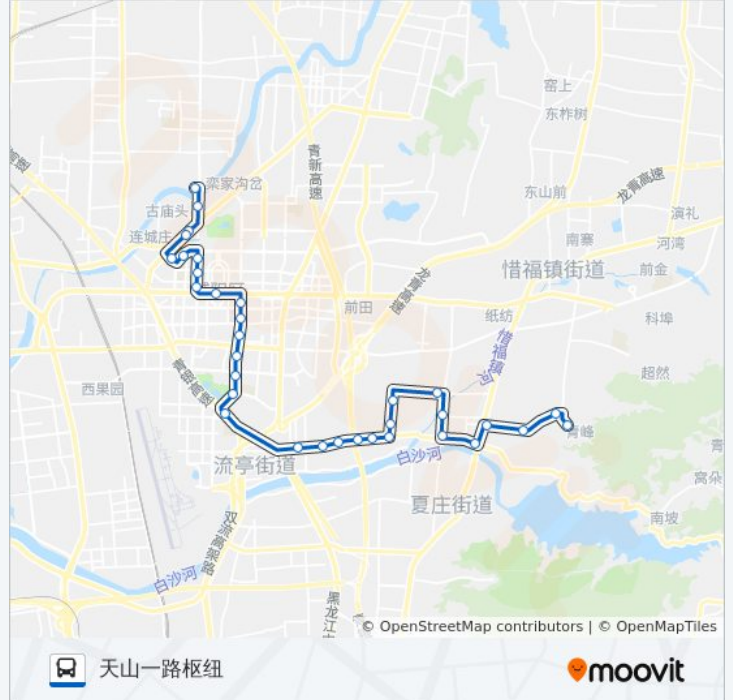

公交634((天山一路枢纽))共有2条行车路线。工作日的时间为：

(1) 天山一路枢纽: 06:00 - 20:30(2) 毛公山: 06:00 - 20:30

使用Moovit找到公交634路离你最近的站点，以及公交634路下车车的到站时间。

方向: 天山一路枢纽

33站

[查看时间表](#)

- 毛公山
- 官家
- 张家沙沟北
- 贾家营
- 白沙河
- 刘家营
- 刘家营小区
- 书雨路天风北路
- 后古镇
- 东古镇西
- 后古镇
- 前古镇
- 前古镇西
- 张家庄南
- 寺后
- 洼里
- 报关学院
- 世纪公园
- 广告产业园
- 文阳路
- 北疃
- 长城路

公交634路的时间表

往天山一路枢纽方向的时间表

星期一	06:00 - 20:30
星期二	06:00 - 20:30
星期三	06:00 - 20:30
星期四	06:00 - 20:30
星期五	06:00 - 20:30
星期六	06:00 - 20:30
星期日	06:00 - 20:30

公交634路的信息

方向: 天山一路枢纽

站点数量: 33

行车时间: 51 分

途经站点:

- 城阳广电中心
- 城阳区政府
- 正阳路
- 德阳路
- 安泰居
- 阳光丽苑
- 实验幼儿园
- 古庙头
- 农大宿舍
- 金日紫都西站
- 天山一路枢纽站

方向: 毛公山

33 站
[查看时间表](#)

- 天山一路枢纽站
- 金日紫都西站
- 农大宿舍
- 古庙头
- 实验幼儿园
- 阳光丽苑
- 安泰居
- 德阳路
- 正阳路
- 城阳区政府
- 城阳广电中心
- 长城路
- 北疃
- 文阳路
- 广告产业园
- 世纪公园
- 报关学院
- 洼里

公交634路的时间表
 往毛公山方向的时间表

星期一	06:00 - 20:30
星期二	06:00 - 20:30
星期三	06:00 - 20:30
星期四	06:00 - 20:30
星期五	06:00 - 20:30
星期六	06:00 - 20:30
星期日	06:00 - 20:30

公交634路的信息

方向: 毛公山
站点数量: 33
行车时间: 52 分
途经站点:

- 寺后
- 张家庄南
- 前古镇西
- 前古镇
- 后古镇
- 东古镇西
- 后古镇
- 书雨路天风北路
- 刘家营小区
- 刘家营
- 白沙河
- 贾家营
- 张家沙沟北站
- 官家
- 毛公山