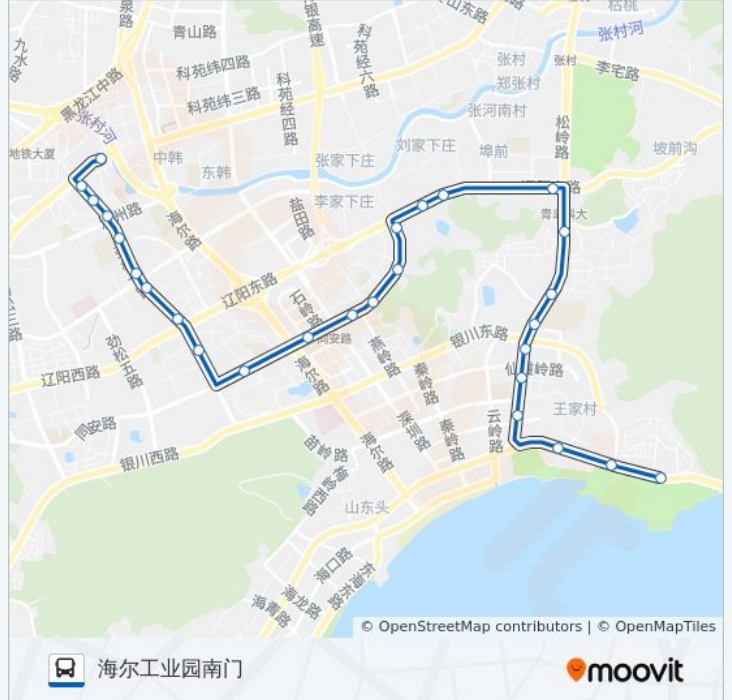

公交638路的信息

方向: 海尔工业园南门

站点数量: 27

行车时间: 38 分

途经站点:

青岛高新职业学校

西韩新苑南

西韩新苑

左岸风度

海尔工业园南门

方向: 石老人

26 站

[查看时间表](#)

海尔工业园南门

左岸风度

西韩新苑

鸿泰雅园

溪谷美寓

李家下庄

刘家下庄

高炮师

辽阳东路

科技大学东门

公交638路的时间表