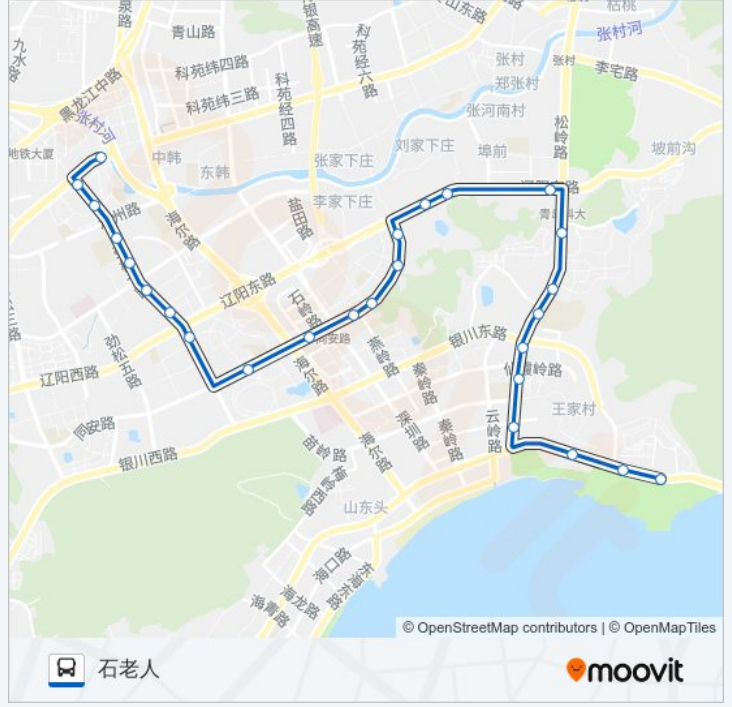

公交638路的信息

方向: 海尔工业园南门

站点数量: 27

行车时间: 38 分

途经站点:

青岛高新职业学校

西韩新苑南

西韩新苑

鸿泰雅园

溪谷美寓

李家下庄

刘家下庄

高炮师

辽阳东路

科技大学东门

公交638路的时间表

往石老人方向的时间表

星期一	05:50 - 21:00
星期二	05:50 - 21:00
星期三	05:50 - 21:00
星期四	05:50 - 21:00
星期五	05:50 - 21:00
星期六	05:50 - 21:00
星期日	05:50 - 21:00

公交638路的信息

方向: 石老人

站点数量: 26

行车时间: 39 分

途经站点:

- 午山
- 青岛二中
- 朱家洼
- 苗岭路东站
- 梅岭东路
- 王家村
- 石老人西
- 石老人

你可以在moovitapp.com下载公交638路的PDF时间表和线路图。使用[Moovit应用程序](#)查询青岛的实时公交、列车时刻表以及公共交通出行指南。

[关于Moovit](#) · [MaaS解决方案](#) · [城市列表](#) · [Moovit社区](#)

© 2024 Moovit - 保留所有权利

查看实时到站时间