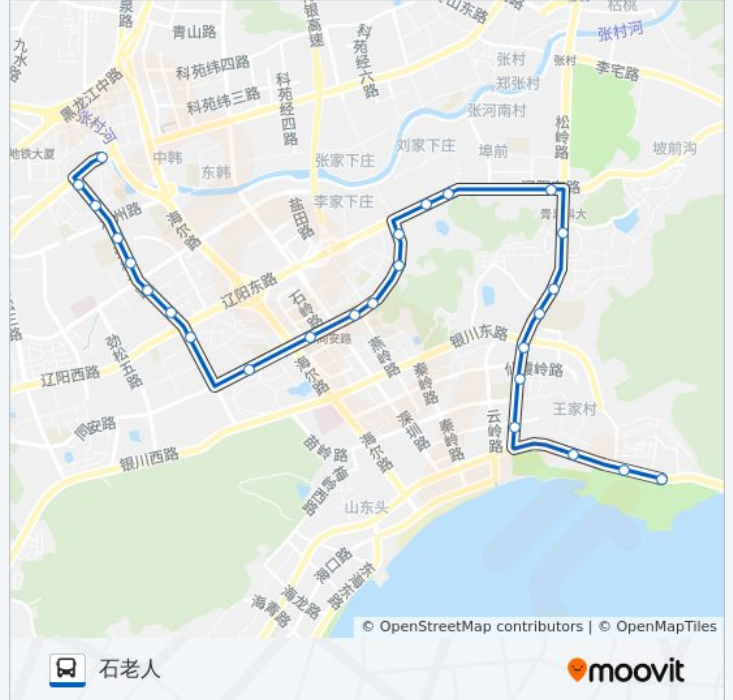

鸿泰雅园

溪谷美寓

李家下庄

刘家下庄

高炮师

辽阳东路

科技大学东门

公交638路的时间表

往石老人方向的时间表

星期一	05:50 - 21:00
星期二	05:50 - 21:00
星期三	05:50 - 21:00
星期四	05:50 - 21:00
星期五	05:50 - 21:00
星期六	05:50 - 21:00
星期日	05:50 - 21:00

公交638路的信息

方向: 石老人

站点数量: 26

行车时间: 39 分

途经站点:

午山
青岛二中
朱家洼
苗岭路东站
梅岭东路
王家村
石老人西
石老人

你可以在moovitapp.com下载公交638路的PDF时间表和线路图。使用[Moovit应用程序](#)查询青岛的实时公交、列车时刻表以及公共交通出行指南。

[关于Moovit](#) · [MaaS解决方案](#) · [城市列表](#) · [Moovit社区](#)

© 2024 Moovit - 保留所有权利

查看实时到站时间