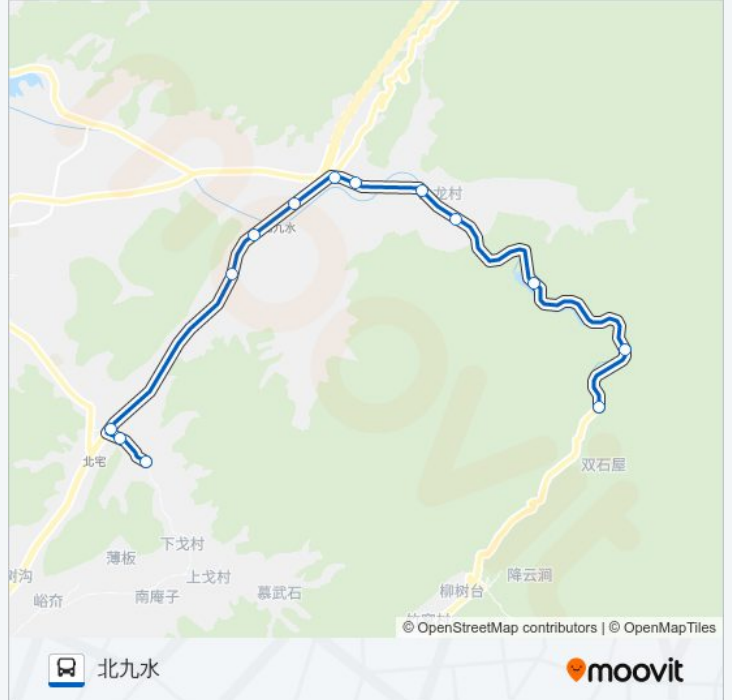

[查看时间表](#)

周哥庄东
周哥庄社区
周哥庄
书院村
北头村
大崂
孙家村西
孙家村
卧龙村
我乐村
四水
崂山河东村
北九水

公交639路的时间表

往北九水方向的时间表

星期一	06:20 - 16:00
星期二	06:20 - 16:00
星期三	06:20 - 16:00
星期四	06:20 - 16:00
星期五	06:20 - 16:00
星期六	06:20 - 16:00
星期日	06:20 - 16:00

公交639路的信息

方向: 北九水

站点数量: 13

行车时间: 18分

途经站点:

方向: 周哥庄停车场

13 站

[查看时间表](#)

- 北九水
- 崂山河东村
- 四水
- 我乐村
- 卧龙村
- 孙家村
- 孙家村西
- 大崂
- 北头村
- 书院村
- 周哥庄
- 周哥庄社区
- 周哥庄东

公交639路的时间表

往周哥庄停车场方向的时间表

星期一	07:00 - 16:40
星期二	07:00 - 16:40
星期三	07:00 - 16:40
星期四	07:00 - 16:40
星期五	07:00 - 16:40
星期六	07:00 - 16:40
星期日	07:00 - 16:40

公交639路的信息

方向: 周哥庄停车场

站点数量: 13

行车时间: 20 分

途经站点:

你可以在moovitapp.com下载公交639路的PDF时间表和线路图。使用Moovit应用程序查询青岛的实时公交、列车时刻表以及公共交通出行指南。

© 2024 Moovit - 保留所有权利