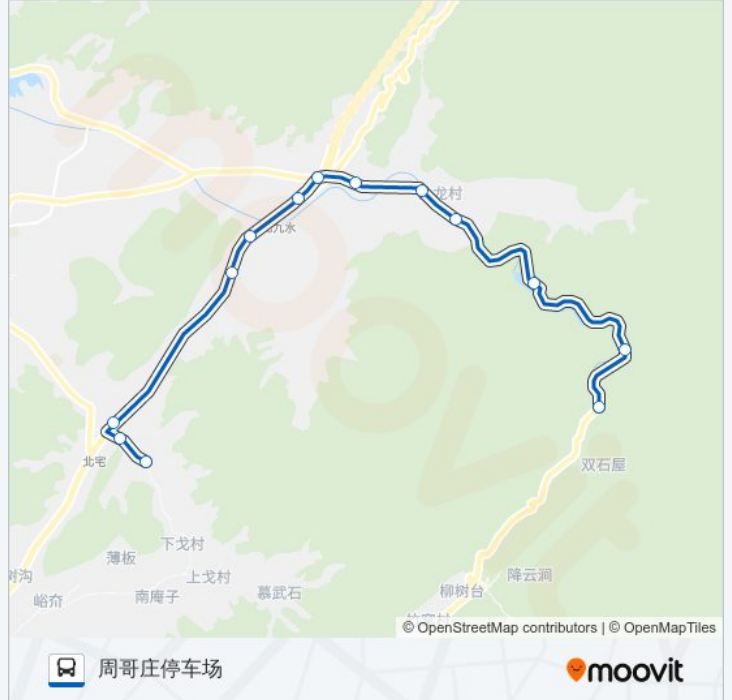

公交639路的信息

方向: 北九水

站点数量: 13

行车时间: 18分

途经站点:

方向: 周哥庄停车场

13 站

[查看时间表](#)

- 北九水
- 崂山河东村
- 四水
- 我乐村
- 卧龙村
- 孙家村
- 孙家村西
- 大崂
- 北头村
- 书院村
- 周哥庄
- 周哥庄社区
- 周哥庄东

公交639路的时间表

往周哥庄停车场方向的时间表

星期一	07:00 - 16:40
星期二	07:00 - 16:40
星期三	07:00 - 16:40
星期四	07:00 - 16:40
星期五	07:00 - 16:40
星期六	07:00 - 16:40
星期日	07:00 - 16:40

公交639路的信息

方向: 周哥庄停车场

站点数量: 13

行车时间: 20 分

途经站点:

你可以在moovitapp.com下载公交639路的PDF时间表和线路图。使用Moovit应用程序查询青岛的实时公交、列车时刻表以及公共交通出行指南。

© 2024 Moovit - 保留所有权利