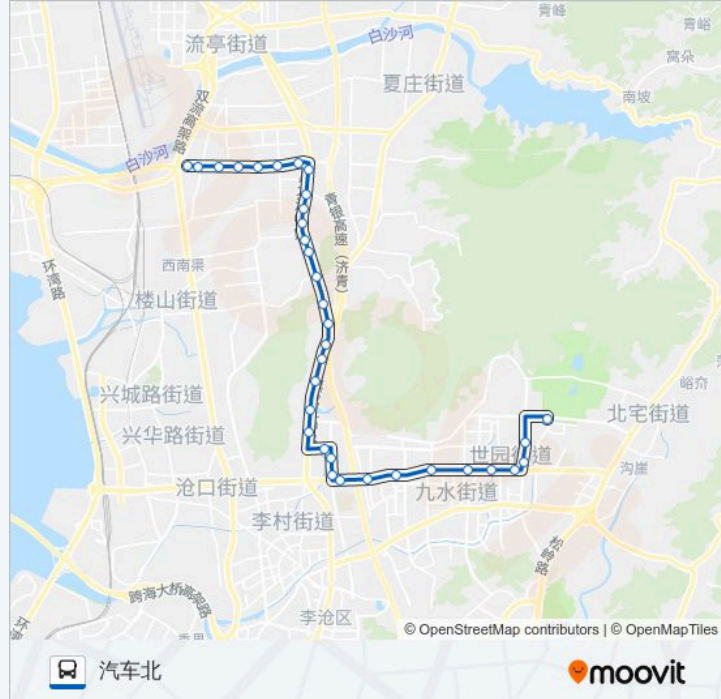

星期一	08:00 - 09:00
星期二	08:00 - 09:00
星期三	08:00 - 09:00
星期四	08:00 - 09:00
星期五	08:00 - 09:00
星期六	08:00 - 09:00
星期日	08:00 - 09:00

公交640路的信息

方向: 汽车北

站点数量: 34

行车时间: 52 分

途经站点:

桃园

磊鑫

罗圈涧

山水嘉园

天泰城

天泰奥园

华胥美邦

丹山

刘家小水

西小水

华山路

丹山工业园

秦家小水

阳光美寓

春雨工业园

城阳职专

仙家寨

汽车北站

你可以在moovitapp.com下载公交640路的PDF时间表和线路图。使用Moovit应用程序查询青岛的实时公交、列车时刻表以及公共交通出行指南。

© 2024 Moovit - 保留所有权利