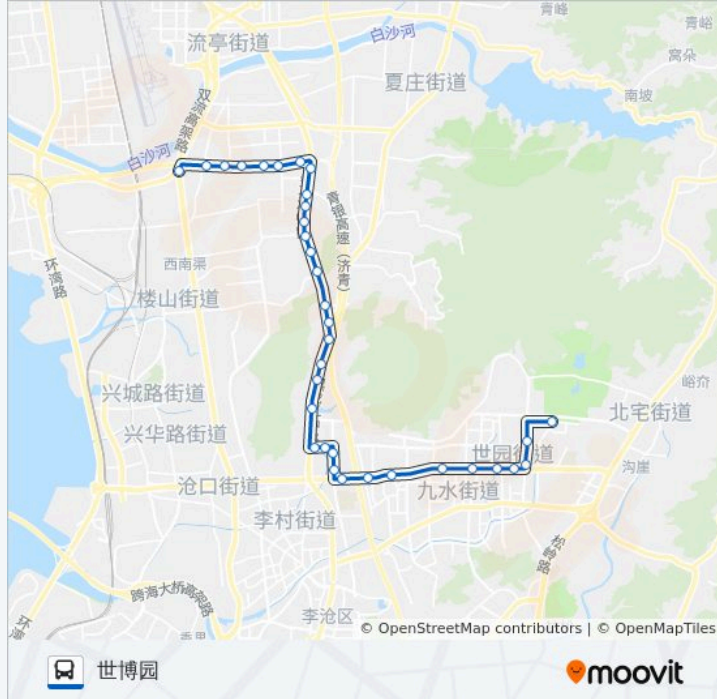

星期一	08:00 - 09:00
星期二	08:00 - 09:00
星期三	08:00 - 09:00
星期四	08:00 - 09:00
星期五	08:00 - 09:00
星期六	08:00 - 09:00
星期日	08:00 - 09:00

公交640路的信息

方向: 世博园

站点数量: 34

行车时间: 51 分

途经站点:

金水路小学

巨峰路富蕴路

巨峰路金水路

百通馨苑一区

麦坡

佛耳崖

长涧

上臧村委

宾川路

李家上流社区

万科生态城

东川路广水路

世博园

方向: 汽车北

34 站

[查看时间表](#)

世博园

东川路广水路