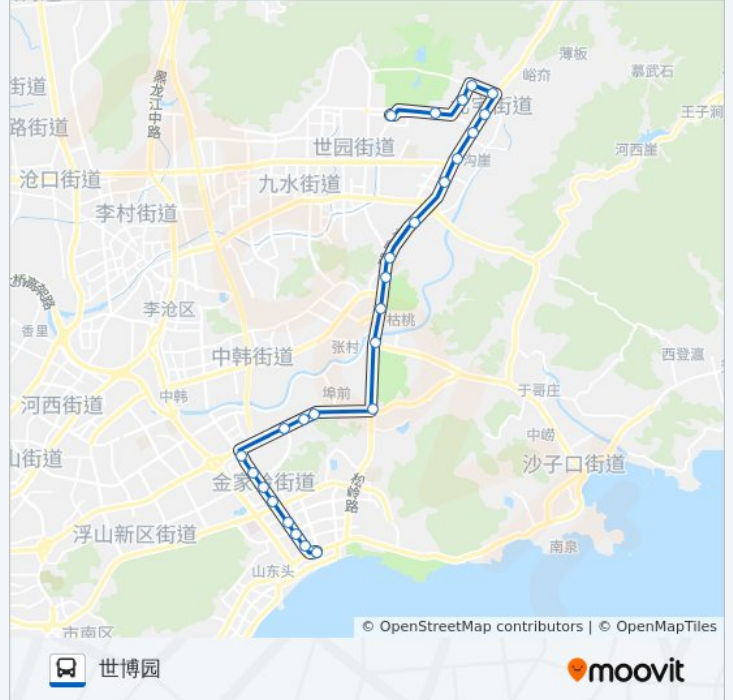

[查看时间表](#)

- 秦岭路
- 啤酒城东门
- 深圳路苗岭路
- 深圳路仙霞岭路
- 银川东路
- 同安路
- 尚东区
- 汽车东站
- 李家下庄
- 刘家下庄
- 高炮师
- 辽阳东路
- 张村东
- 桔桃花卉中心
- 新源路
- 海大路
- 海大崂山校区
- 沟崖
- 金水东路站
- 世园大道东站
- 茶博园
- 天水路松岭路

## 公交641路的信息

方向: 世博园

站点数量: 26

行车时间: 47 分

途经站点:

百果山森林公园

玫瑰庭院

上流家园

世博园

方向: 秦岭路

25 站

[查看时间表](#)

世博园

上流家园

玫瑰庭院

百果山森林公园

天水路松岭路

西陈

西陈

金水路东

沟崖

海大崂山校区

海大路

新源路