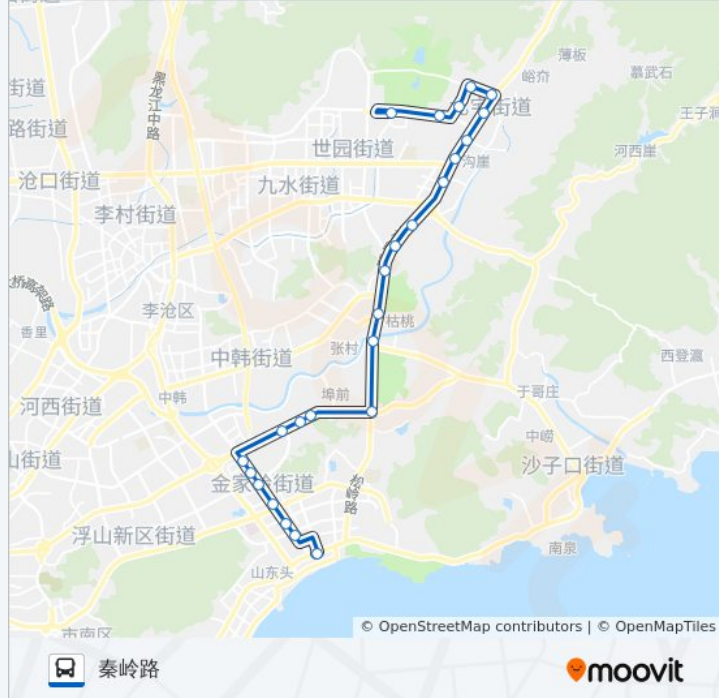

汽车东站

尚东区

同安路

银川东路

深圳路仙霞岭路

深圳路苗岭路

秦岭路

你可以在moovitapp.com下载公交641路的PDF时间表和线路图。使用[Moovit应用程序](#)查询青岛的实时公交、列车时刻表以及公共交通出行指南。

[关于Moovit](#) · [MaaS解决方案](#) · [城市列表](#) · [Moovit社区](#)

© 2024 Moovit - 保留所有权利

查看实时到站时间