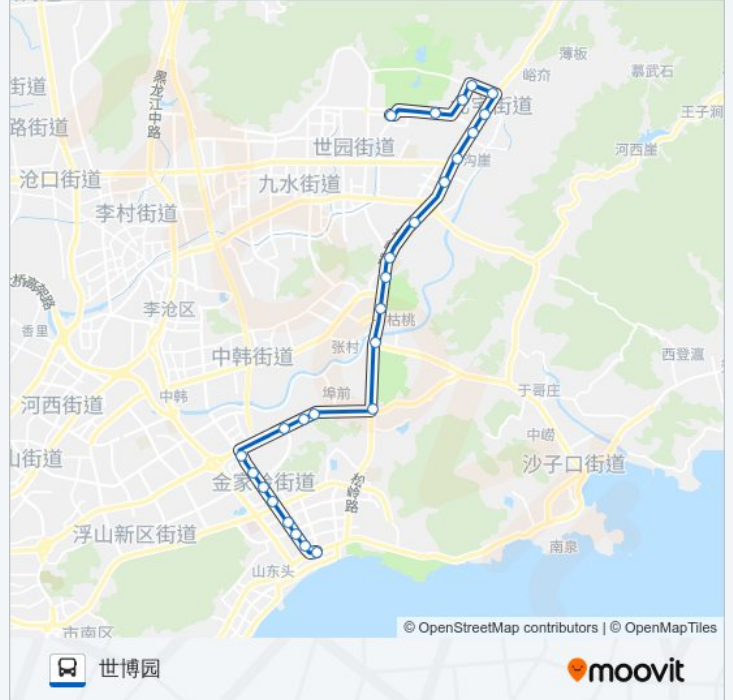

[查看时间表](#)

- 秦岭路
- 啤酒城东门
- 深圳路苗岭路
- 深圳路仙霞岭路
- 银川东路
- 同安路
- 尚东区
- 汽车东站
- 李家下庄
- 刘家下庄
- 高炮师
- 辽阳东路
- 张村东
- 桔桃花卉中心
- 新源路
- 海大路
- 海大崂山校区
- 沟崖
- 金水东路站
- 世园大道东站
- 茶博园
- 天水路松岭路

公交641路的时间表

往世博园方向的时间表

星期一	08:00 - 09:00
星期二	08:00 - 09:00
星期三	08:00 - 09:00
星期四	08:00 - 09:00
星期五	08:00 - 09:00
星期六	08:00 - 09:00
星期日	08:00 - 09:00

公交641路的信息

方向: 世博园

站点数量: 26

行车时间: 47 分

途经站点:

百果山森林公园

玫瑰庭院

上流家园

世博园

方向: 秦岭路

25 站

[查看时间表](#)

世博园

上流家园

玫瑰庭院

百果山森林公园

天水路松岭路

西陈

西陈

金水路东

沟崖

海大崂山校区

海大路

新源路