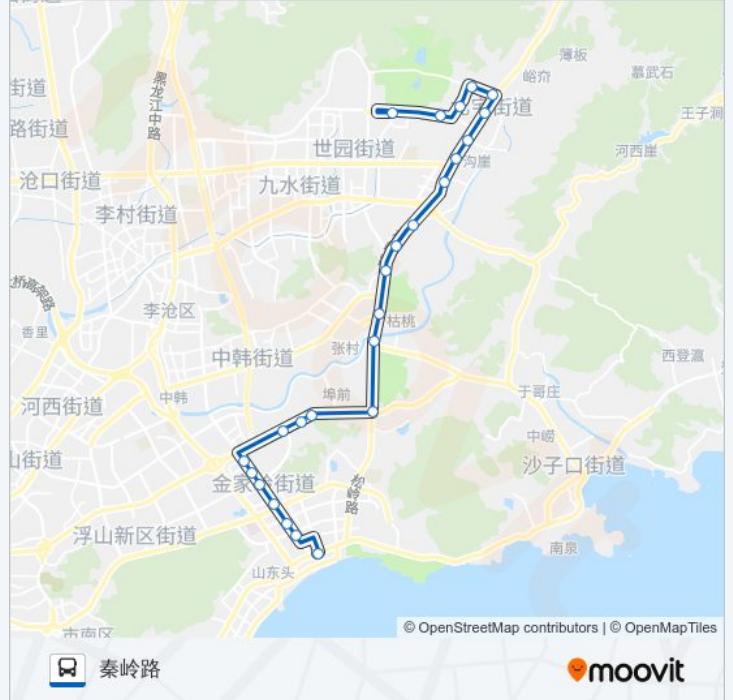

汽车东站

尚东区

同安路

银川东路

深圳路仙霞岭路

深圳路苗岭路

秦岭路

你可以在moovitapp.com下载公交641路的PDF时间表和线路图。使用[Moovit应用程序](#)查询青岛的实时公交、列车时刻表以及公共交通出行指南。

[关于Moovit](#) · [MaaS解决方案](#) · [城市列表](#) · [Moovit社区](#)

© 2024 Moovit - 保留所有权利

查看实时到站时间